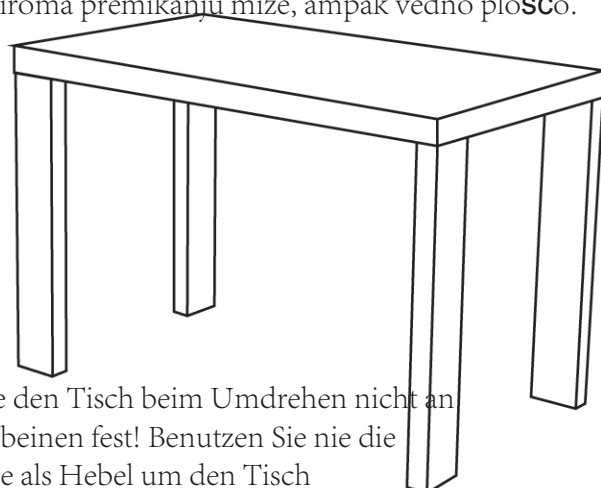

# NAVODILA ZA SESTAVO / ASSEMBLY INSTRUCTIONS / AUFBAUANLEITUNG

BOMBA

Seznam delov / Parts list / Teiler übersicht		
A		1
B		4
C		8
D		8
E		8
F		1

1

2

3

NOTE: when you finish assembling the table and turn it over for using, please hold the table top to turn it over, Do not turn over the table by holding the legs !!!!

POMEMBNO: ko sestavite mizo in jo želite obrniti v normalno pozicijo za uporabo, oziroma ko premikate mizo po prostoru, nujno primite ploščo mize. Ne držite nog mize pri obračanju oziroma premikanju mize, ampak vedno ploščo.

Halten Sie den Tisch beim Umdrehen nicht an den Tischbeinen fest! Benutzen Sie nie die Tischbeine als Hebel um den Tisch umzudrehen! Immer zu zweit den Tisch umdrehen und das Gewicht auffangen.