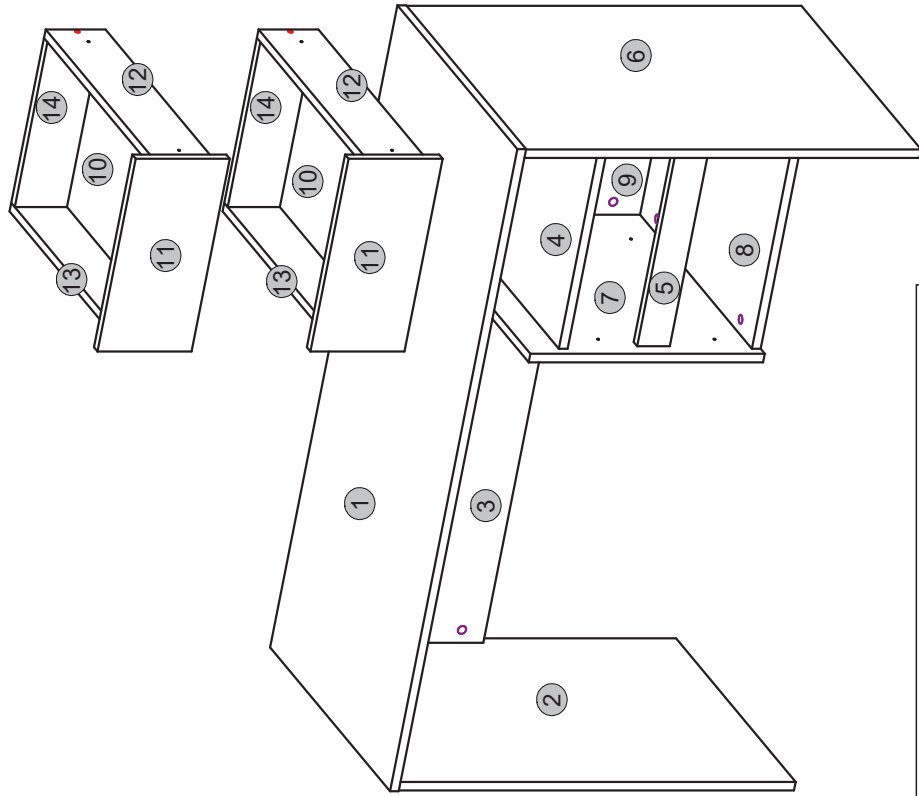

Installation manual

HO_2S

Element symbol	Dimensions	Code	Package
1	1200 551	tabl_2S.001	
2	727 550	tabl_2S.002	
3	784 280	tabl_2S.003	
4	366 514	tabl_2S.004	
5	366 60	tabl_2S.005	
6	727 550	tabl_2S.006	
7	431 550	tabl_2S.007	
8	366 514	tabl_2S.008	
9	514 366	tabl_2S.009	
10	326 502	tabl_2S.010	
11	360 173	tabl_2S.011	
12	500 110	tabl_2S.012	
13	500 110	tabl_2S.013	
14	308 110	tabl_2S.014	

4x		4x		2x		2x		4x		4x	
1x		25x		25x		25x		42x		24x	

3

1

4

2

7

8

5