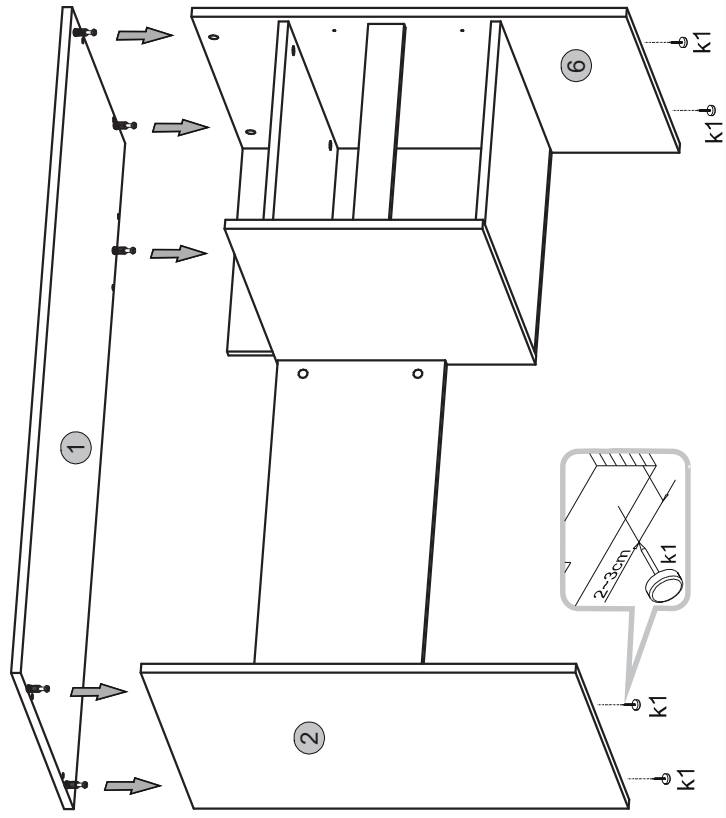

Installation manual

HO_2S

Element symbol	Dimensions	Code	Package
1	1200 551	tabl_2S.001	
2	727 550	tabl_2S.002	
3	784 280	tabl_2S.003	
4	366 514	tabl_2S.004	
5	366 60	tabl_2S.005	
6	727 550	tabl_2S.006	
7	431 550	tabl_2S.007	
8	366 514	tabl_2S.008	
9	514 366	tabl_2S.009	
10	326 502	tabl_2S.010	
11	360 173	tabl_2S.011	
12	500 110	tabl_2S.012	
13	500 110	tabl_2S.013	
14	308 110	tabl_2S.014	

4x		4x		2x		2x		4x		4x	
1x		25x		25x		25x		42x		24x	

3

1

4

2

7

8

5