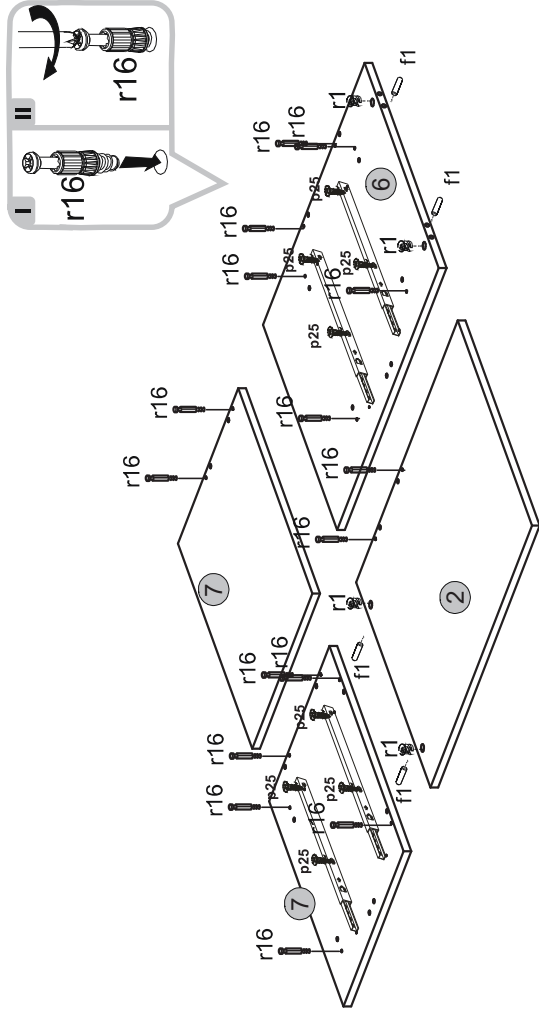

Installation manual

HO_2S

Element symbol	Dimensions	Code	Package
1	1200 551	tabl_2S.001	
2	727 550	tabl_2S.002	
3	784 280	tabl_2S.003	
4	366 514	tabl_2S.004	
5	366 60	tabl_2S.005	
6	727 550	tabl_2S.006	
7	431 550	tabl_2S.007	
8	366 514	tabl_2S.008	
9	514 366	tabl_2S.009	
10	326 502	tabl_2S.010	
11	360 173	tabl_2S.011	
12	500 110	tabl_2S.012	
13	500 110	tabl_2S.013	
14	308 110	tabl_2S.014	

4x		4x		2x		2x		4x		4x	
1x		25x		25x		25x		42x		24x	

3

1

4

2

7

8

5