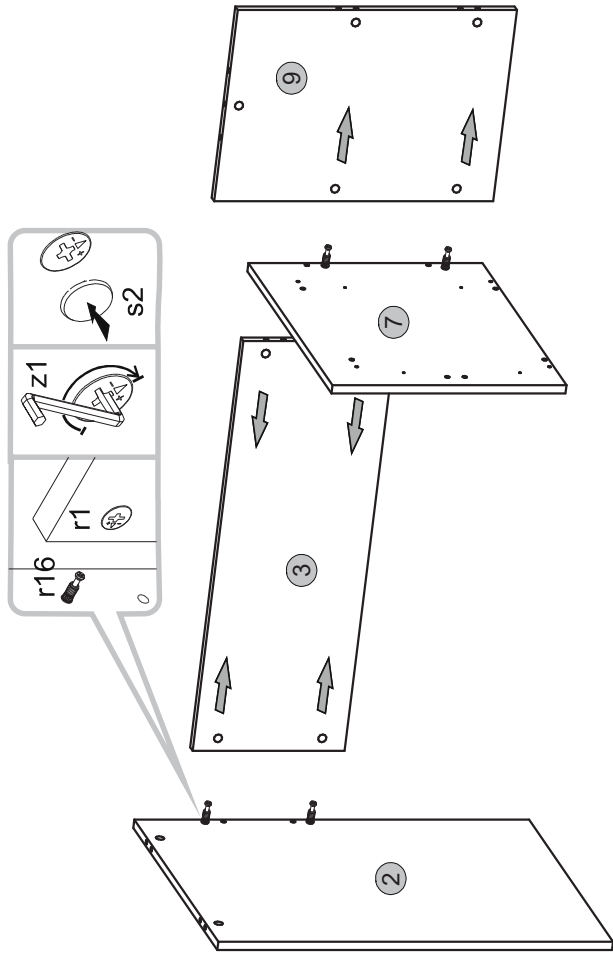

Installation manual

HO_2S

Element symbol	Dimensions	Code	Package
1	1200 551	tabl_2S.001	
2	727 550	tabl_2S.002	
3	784 280	tabl_2S.003	
4	366 514	tabl_2S.004	
5	366 60	tabl_2S.005	
6	727 550	tabl_2S.006	
7	431 550	tabl_2S.007	
8	366 514	tabl_2S.008	
9	514 366	tabl_2S.009	
10	326 502	tabl_2S.010	
11	360 173	tabl_2S.011	
12	500 110	tabl_2S.012	
13	500 110	tabl_2S.013	
14	308 110	tabl_2S.014	

4x		4x		2x		2x		4x		4x	
1x		25x		25x		25x		42x		24x	

3

1

4

2

7

8

5