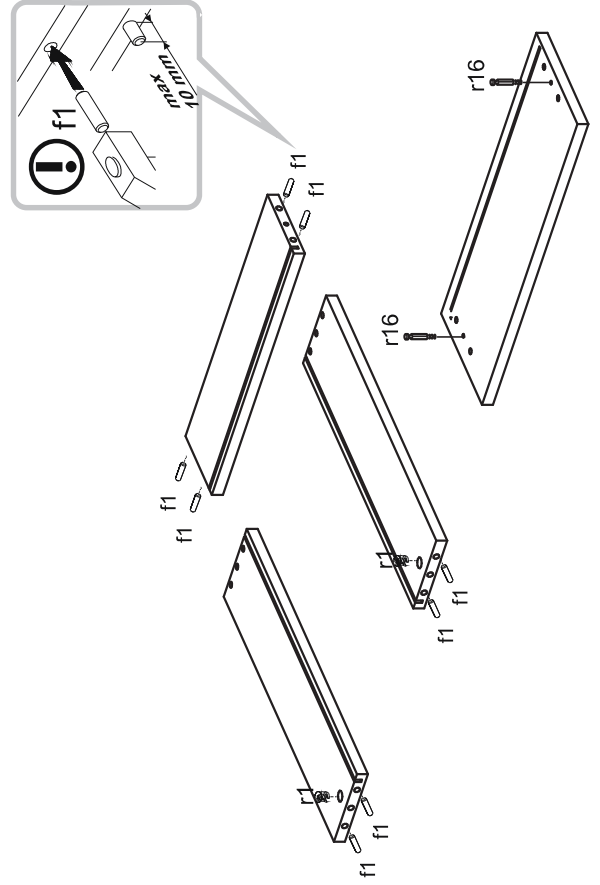

Installation manual

HO_2S

Element symbol	Dimensions	Code	Package
1	1200 551	tabl_2S.001	
2	727 550	tabl_2S.002	
3	784 280	tabl_2S.003	
4	366 514	tabl_2S.004	
5	366 60	tabl_2S.005	
6	727 550	tabl_2S.006	
7	431 550	tabl_2S.007	
8	366 514	tabl_2S.008	
9	514 366	tabl_2S.009	
10	326 502	tabl_2S.010	
11	360 173	tabl_2S.011	
12	500 110	tabl_2S.012	
13	500 110	tabl_2S.013	
14	308 110	tabl_2S.014	

4x		4x		2x		2x		4x		4x	
1x		25x		25x		25x		42x		24x	

3

1

4

2

7

8

5