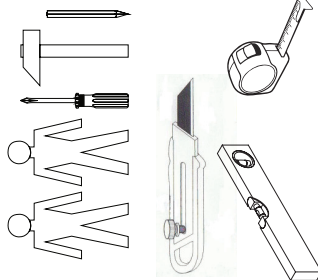

Installation manual

HO_2S

Element symbol	Dimensions	Code	Package
1	1200 551	tabl_2S.001	
2	727 550	tabl_2S.002	
3	784 280	tabl_2S.003	
4	366 514	tabl_2S.004	
5	366 60	tabl_2S.005	
6	727 550	tabl_2S.006	
7	431 550	tabl_2S.007	
8	366 514	tabl_2S.008	
9	514 366	tabl_2S.009	
10	326 502	tabl_2S.010	
11	360 173	tabl_2S.011	
12	500 110	tabl_2S.012	
13	500 110	tabl_2S.013	
14	308 110	tabl_2S.014	

4x		4x		2x		2x		4x		4x	
1x		25x		25x		25x		42x		24x	

3

1

4

2

7

8

5