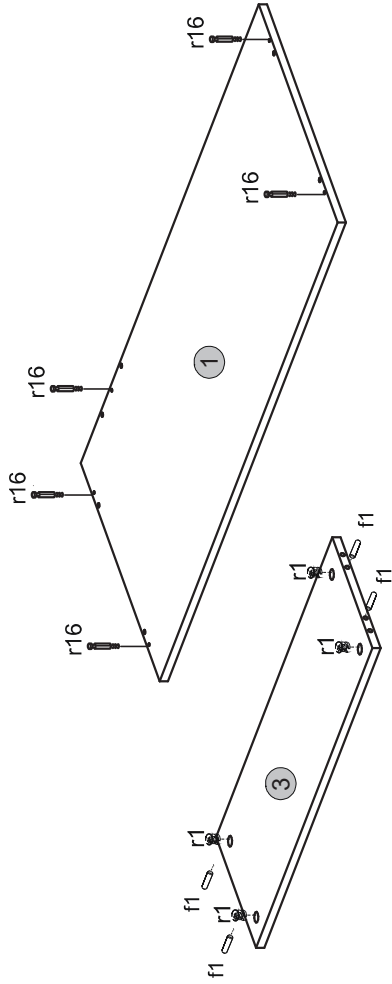

Installation manual

HO_2S

Element symbol	Dimensions	Code	Package
1	1200 551	tabl_2S.001	
2	727 550	tabl_2S.002	
3	784 280	tabl_2S.003	
4	366 514	tabl_2S.004	
5	366 60	tabl_2S.005	
6	727 550	tabl_2S.006	
7	431 550	tabl_2S.007	
8	366 514	tabl_2S.008	
9	514 366	tabl_2S.009	
10	326 502	tabl_2S.010	
11	360 173	tabl_2S.011	
12	500 110	tabl_2S.012	
13	500 110	tabl_2S.013	
14	308 110	tabl_2S.014	

4x		4x		2x		2x		4x		4x	
1x		25x		25x		25x		42x		24x	

3

1

4

2

7

8

5