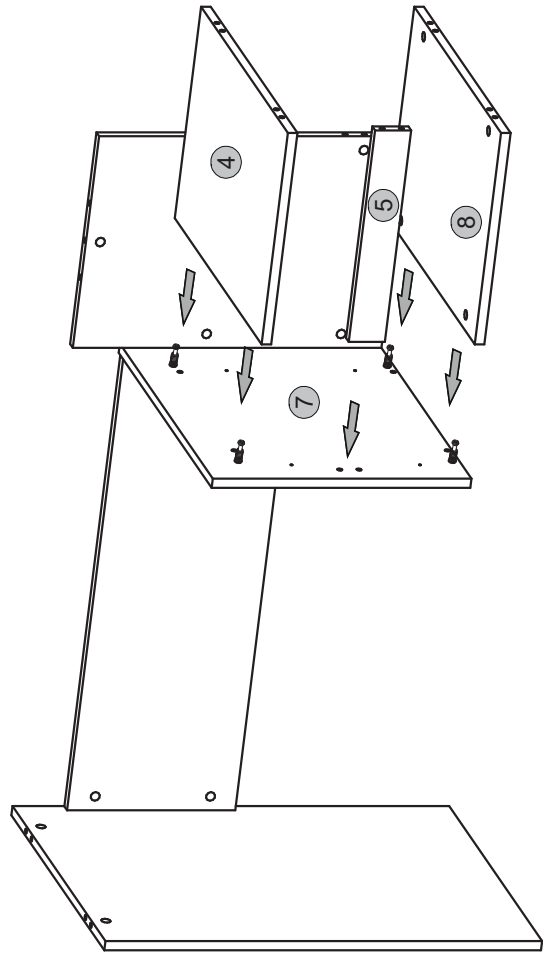

Installation manual

HO_2S

Element symbol	Dimensions	Code	Package
1	1200 551	tabl_2S.001	
2	727 550	tabl_2S.002	
3	784 280	tabl_2S.003	
4	366 514	tabl_2S.004	
5	366 60	tabl_2S.005	
6	727 550	tabl_2S.006	
7	431 550	tabl_2S.007	
8	366 514	tabl_2S.008	
9	514 366	tabl_2S.009	
10	326 502	tabl_2S.010	
11	360 173	tabl_2S.011	
12	500 110	tabl_2S.012	
13	500 110	tabl_2S.013	
14	308 110	tabl_2S.014	

4x		4x		2x		2x		4x		4x	
1x		25x		25x		25x		42x		24x	

3

1

4

2

7

8

5