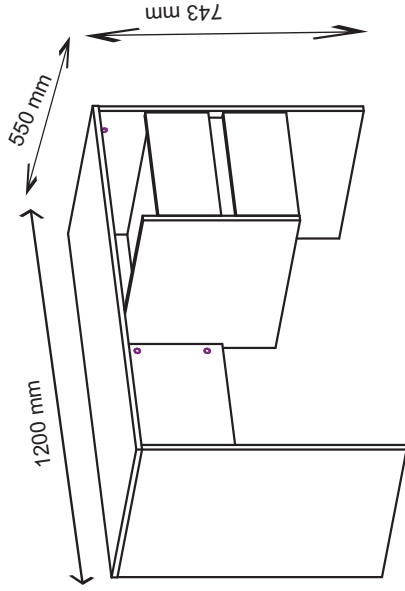

Installation manual

HO_2S

Element symbol	Dimensions	Code	Package
1	1200 551	tabl_2S.001	
2	727 550	tabl_2S.002	
3	784 280	tabl_2S.003	
4	366 514	tabl_2S.004	
5	366 60	tabl_2S.005	
6	727 550	tabl_2S.006	
7	431 550	tabl_2S.007	
8	366 514	tabl_2S.008	
9	514 366	tabl_2S.009	
10	326 502	tabl_2S.010	
11	360 173	tabl_2S.011	
12	500 110	tabl_2S.012	
13	500 110	tabl_2S.013	
14	308 110	tabl_2S.014	

4x		4x		2x		2x		4x		4x	
1x		25x		25x		25x		42x		24x	

3

1

4

2

7

8

5