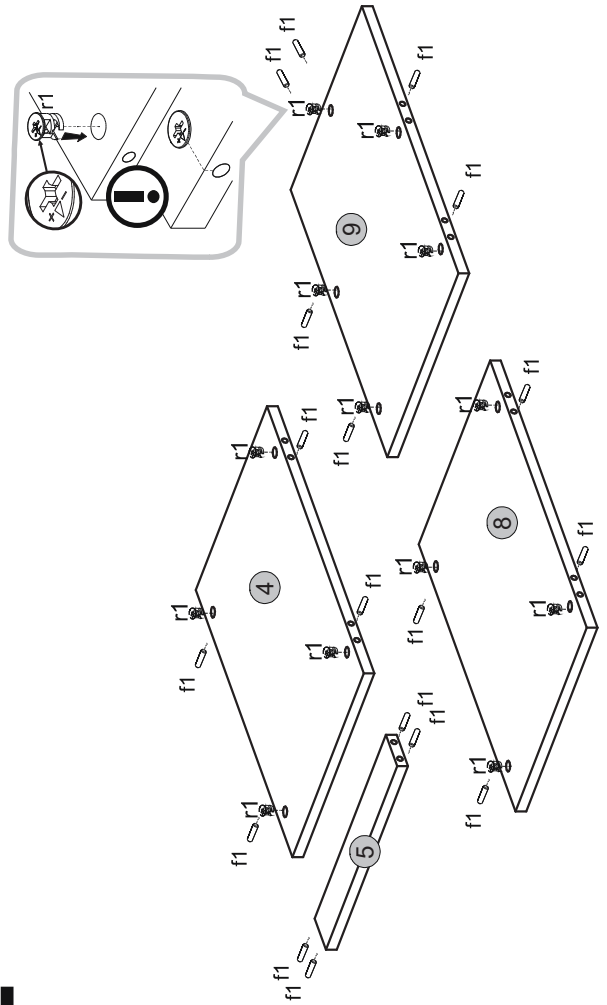

Installation manual

HO_2S

Element symbol	Dimensions	Code	Package
1	1200 551	tabl_2S.001	
2	727 550	tabl_2S.002	
3	784 280	tabl_2S.003	
4	366 514	tabl_2S.004	
5	366 60	tabl_2S.005	
6	727 550	tabl_2S.006	
7	431 550	tabl_2S.007	
8	366 514	tabl_2S.008	
9	514 366	tabl_2S.009	
10	326 502	tabl_2S.010	
11	360 173	tabl_2S.011	
12	500 110	tabl_2S.012	
13	500 110	tabl_2S.013	
14	308 110	tabl_2S.014	

4x		4x		2x		2x		4x		4x	
1x		25x		25x		25x		42x		24x	

3

1

4

2

7

8

5