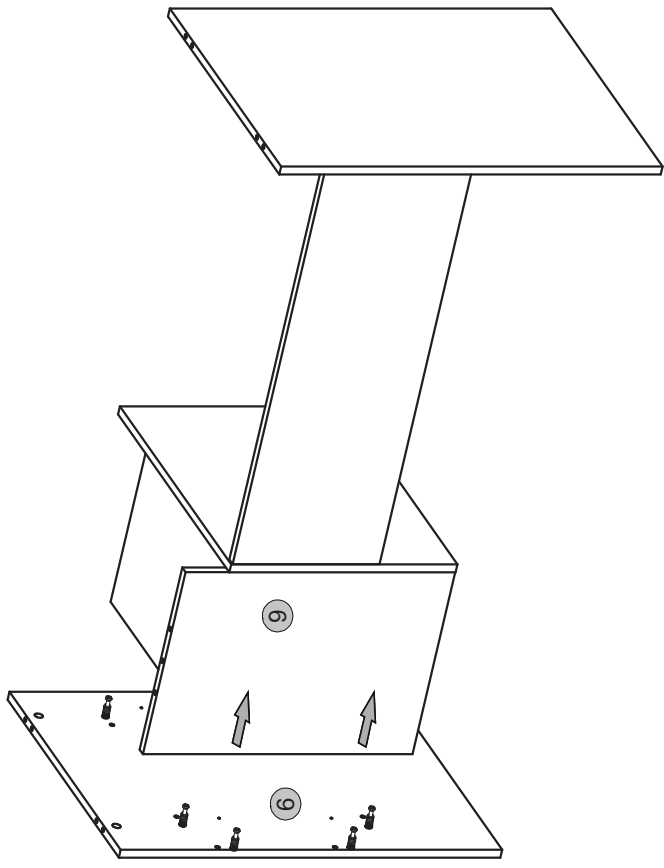

Installation manual

HO_2S

Element symbol	Dimensions	Code	Package
1	1200 551	tabl_2S.001	
2	727 550	tabl_2S.002	
3	784 280	tabl_2S.003	
4	366 514	tabl_2S.004	
5	366 60	tabl_2S.005	
6	727 550	tabl_2S.006	
7	431 550	tabl_2S.007	
8	366 514	tabl_2S.008	
9	514 366	tabl_2S.009	
10	326 502	tabl_2S.010	
11	360 173	tabl_2S.011	
12	500 110	tabl_2S.012	
13	500 110	tabl_2S.013	
14	308 110	tabl_2S.014	

4x		4x		2x		2x		4x		4x	
1x		25x		25x		25x		42x		24x	

3

1

4

2

7

8

5