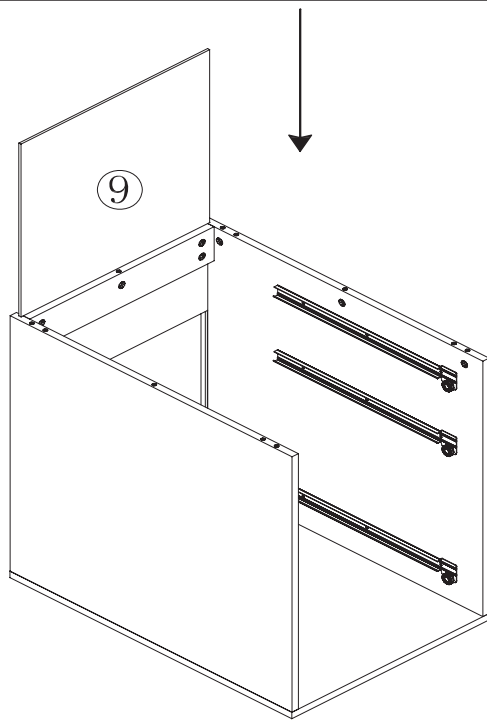

Assembly Instructions / Navodila za montažo /
Montageanleitungen

MOD NO. OSSY/STYLO

X2

1

- O x12
φ3.5×14mm
- M x3
- N x3

2

- A x4
φ7×35mm
- B x4
φ15×12mm

3

- E x4
φ8×30mm
- F x6
φ7×50mm
- R x4
φ50×M8
- S x1
M4mm

4

5

A x7

 ∅7×35mm

E x4

 ∅8×30mm

6

B x7

 ∅15×12mm

7

8

9

10

O x8
 $\varnothing 3.5 \times 14 \text{mm}$

K x2

L x2

11

P x4
 $\varnothing 4 \times 35 \text{mm}$

12

C x4
 $\varnothing 6 \times 25 \text{mm}$

D x4
 $\varnothing 12 \times 10 \text{mm}$

13

O x4
 $\varnothing 3.5 \times 14\text{mm}$