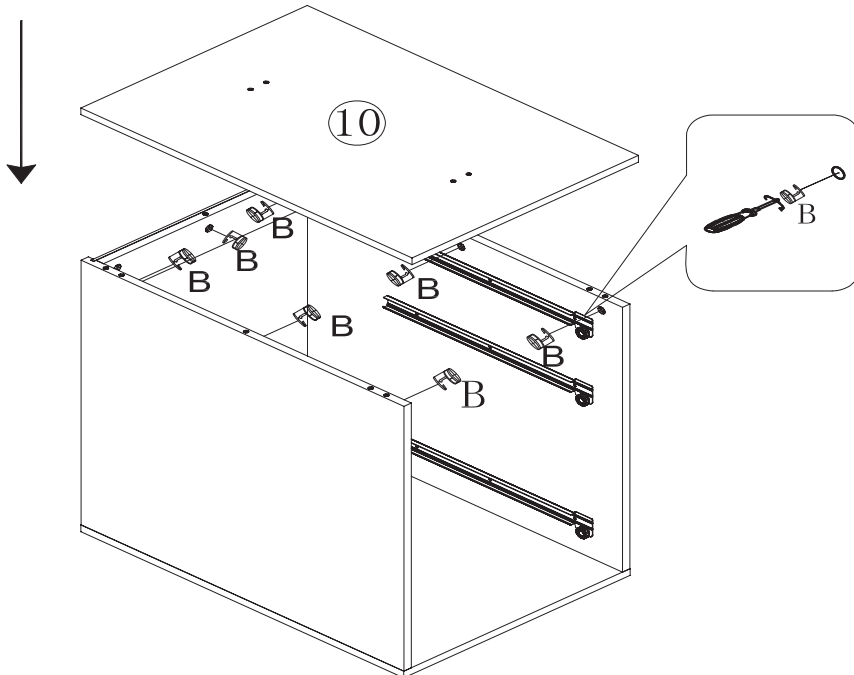

Assembly Instructions / Navodila za montažo /
Montageanleitungen

MOD NO. OSSY/STYLO

X2

1

- O x12
φ3.5×14mm
- M x3
- N x3

2

- A x4
φ7×35mm
- B x4
φ15×12mm

3

- E x4
φ8×30mm
- F x6
φ7×50mm
- R x4
φ50×M8
- S x1
M4mm

4

5

A x7

 ∅7×35mm

E x4

 ∅8×30mm

6

B x7

 ∅15×12mm

7

8

9

10

O x8
 $\varnothing 3.5 \times 14 \text{mm}$

K x2

L x2

11

P x4
 $\varnothing 4 \times 35 \text{mm}$

12

C x4
 $\varnothing 6 \times 25 \text{mm}$

D x4
 $\varnothing 12 \times 10 \text{mm}$

13

O x4
 $\varnothing 3.5 \times 14\text{mm}$