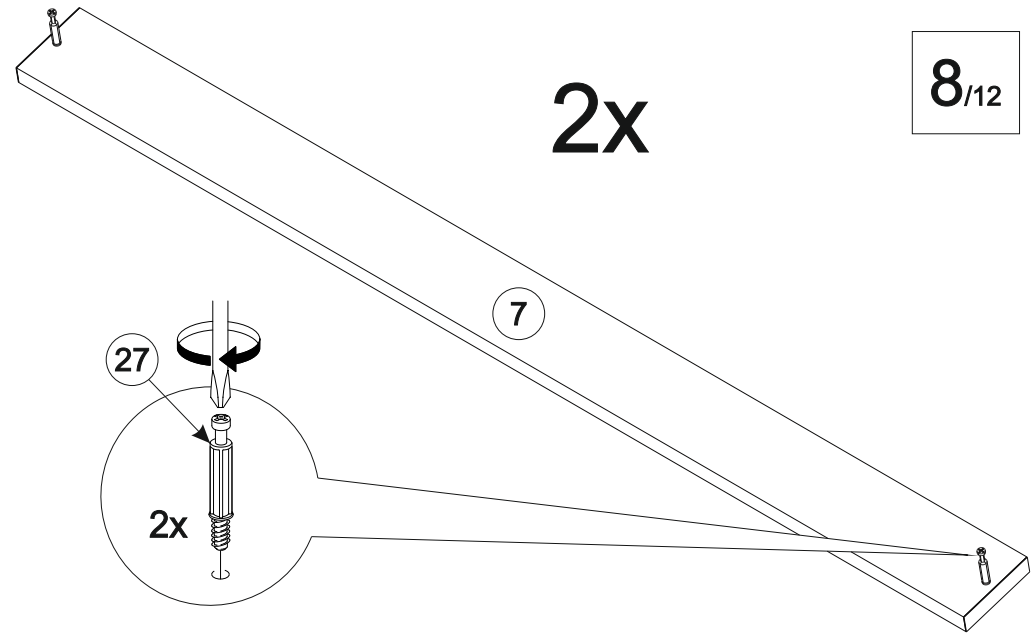

# KIKO coffee table

Navodila za uporabo  
Assembly instruction  
Montageanleitungen

<b>№</b>	<b>a</b>	<b>b</b>	<b>x</b>
1	780	500	1
2	780	500	1
3	356	498	1
4	304	356	2
5	761	466	1
6	368	70	2
7	684	70	2

<p>20</p> <p>7x50</p> <p>6x</p>	<p>21</p> <p>1,6x25</p> <p>16x</p>	<p>22</p> <p>№4</p> <p>1x</p>	<p>23</p> <p>8x</p>	<p>24</p> <p>4,2x16</p> <p>16x</p>
<p>25</p> <p>4x</p>	<p>26</p> <p>8x30</p> <p>6x</p>	<p>27</p> <p>20x</p>	<p>28</p> <p>20x</p>	

9/12

10/12

8/12

3/12

4/12

5/12

5/12

6/12

6/12

7/12

8/12

7/12