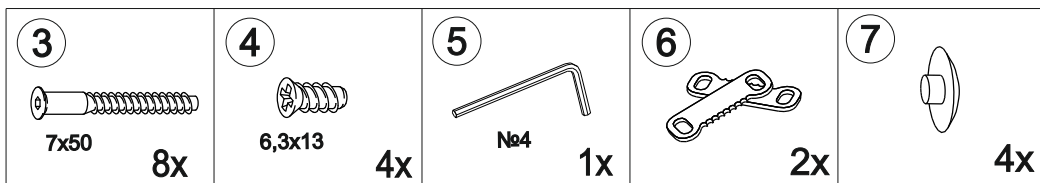

Archie: Shelf 10.110

No	a	b	x
1	1300	200	1
2	1298	200	1

2/2

1/2

2/2