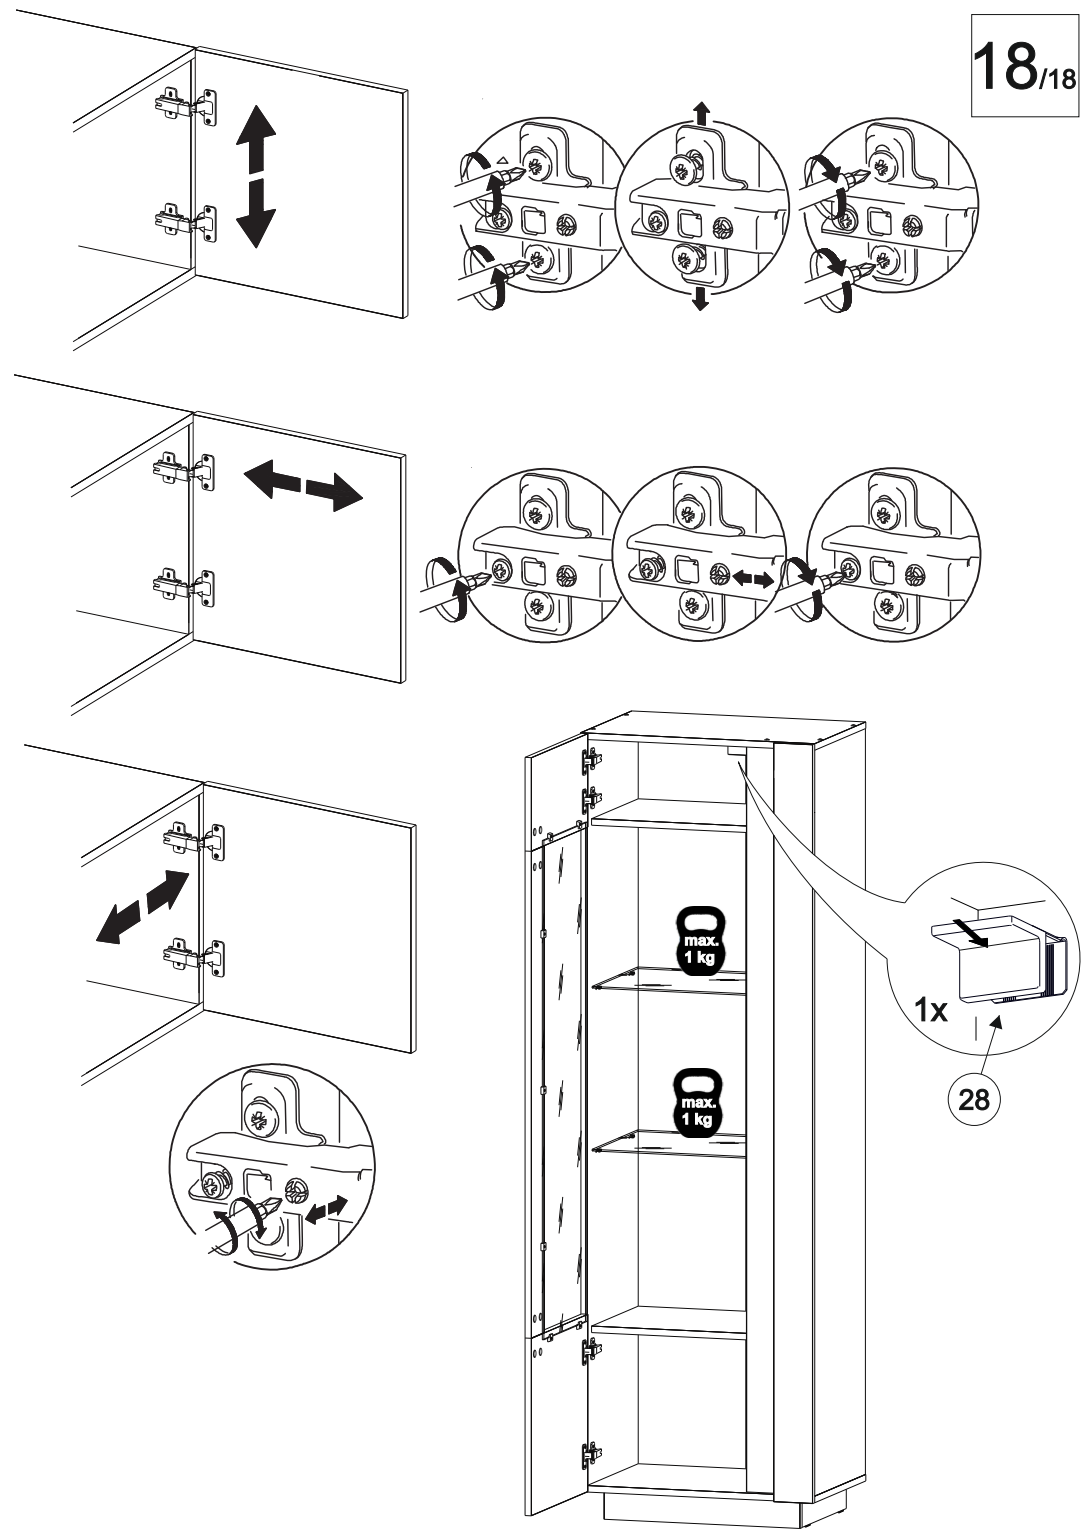

Archie: Display Cabinet 03.263

No	a	b	x
1	1832	394	1
2	1832	394	1
3	600	394	2
4	566	360	2
5	1864	100	1
6	436	230	1
7	436	386	1
8	1246	100	1
9	1832	100	1
10	502	70	1
11	344	70	1
12	344	70	1
13	564	352	2
14	1276	333	1
15	1860	296	2

20 L=1830 mm 1x	21 7x50 10x	22 1,6x25 50x	23 Ø5mm 4x	24 5x
25 8x	26 №4 1x	27 4x	28 1x	29 4x
30 8x	31 3,5x16 7x	32 4,0x16 18x	33 7x	34 2x
36 20x	37 4x	38 8x	39 20x	40 1 m 1x
41 6x	42 3,5x16 2x	43 2x	44 1x	45 1,7 m 1x
	46 50 mm 2x		47 50 mm 2x	