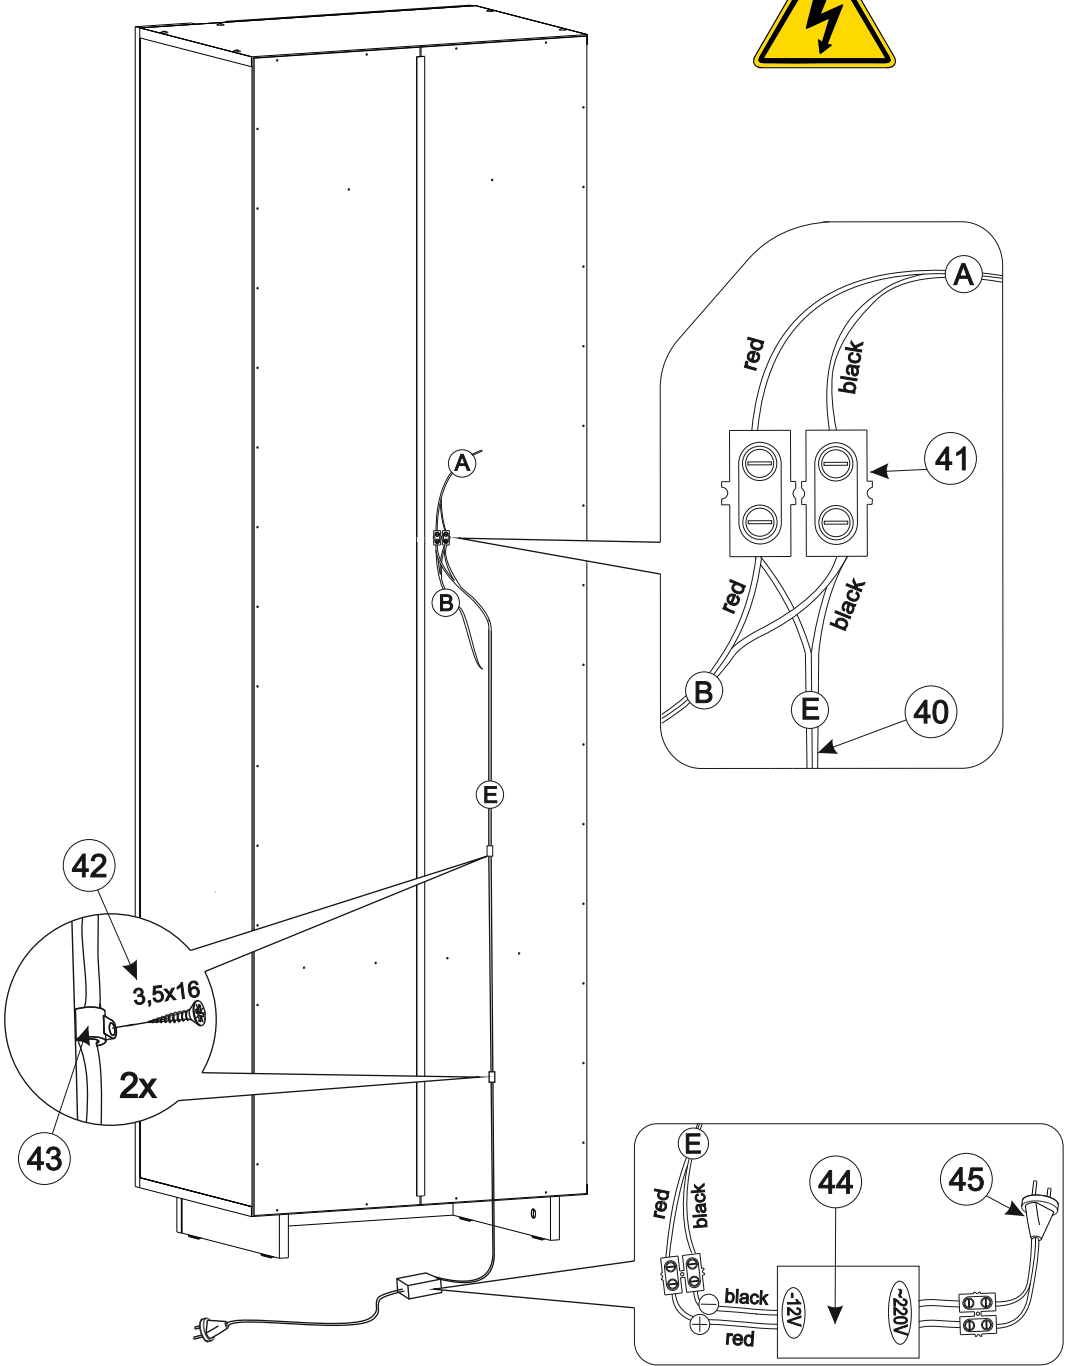

Archie: Display Cabinet 03.263

No	a	b	x
1	1832	394	1
2	1832	394	1
3	600	394	2
4	566	360	2
5	1864	100	1
6	436	230	1
7	436	386	1
8	1246	100	1
9	1832	100	1
10	502	70	1
11	344	70	1
12	344	70	1
13	564	352	2
14	1276	333	1
15	1860	296	2

20 L=1830 mm 1x	21 7x50 10x	22 1,6x25 50x	23 Ø5mm 4x	24 5x
25 8x	26 №4 1x	27 4x	28 1x	29 4x
30 8x	31 3,5x16 7x	32 4,0x16 18x	33 7x	34 2x
36 20x	37 4x	38 8x	39 20x	40 1 m 1x
41 6x	42 3,5x16 2x	43 2x	44 1x	45 1,7 m 1x
	46 50 mm 2x		47 50 mm 2x	

90-120 min.

PH 2

PH 2

SL 2