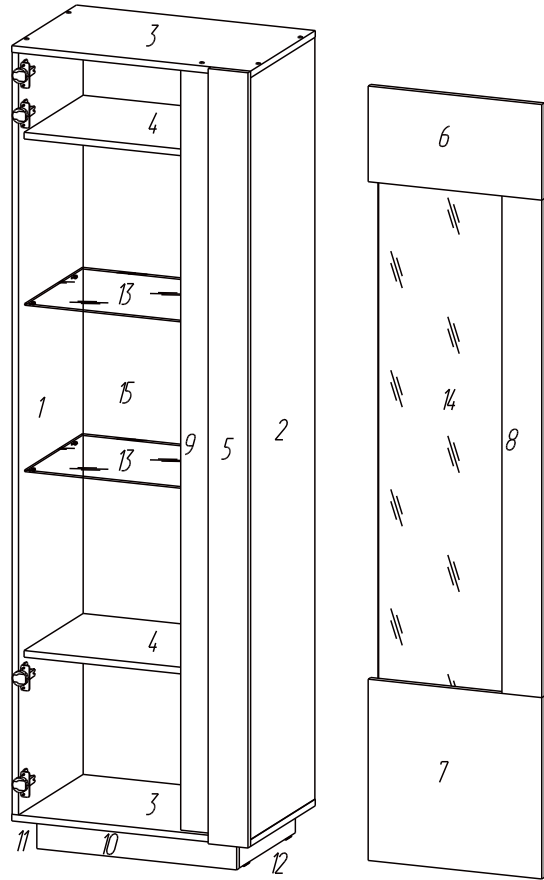

Archie: Display Cabinet 03.263

No	a	b	x
1	1832	394	1
2	1832	394	1
3	600	394	2
4	566	360	2
5	1864	100	1
6	436	230	1
7	436	386	1
8	1246	100	1
9	1832	100	1
10	502	70	1
11	344	70	1
12	344	70	1
13	564	352	2
14	1276	333	1
15	1860	296	2

20 L=1830 mm 1x	21 7x50 10x	22 1,6x25 50x	23 Ø5mm 4x	24 5x
25 8x	26 №4 1x	27 4x	28 1x	29 4x
30 8x	31 3,5x16 7x	32 4,0x16 18x	33 7x	34 2x
36 20x	37 4x	38 8x	39 20x	40 1 m 1x
41 6x	42 3,5x16 2x	43 2x	44 1x	45 1,7 m 1x
	46 50 mm 2x		47 50 mm 2x	