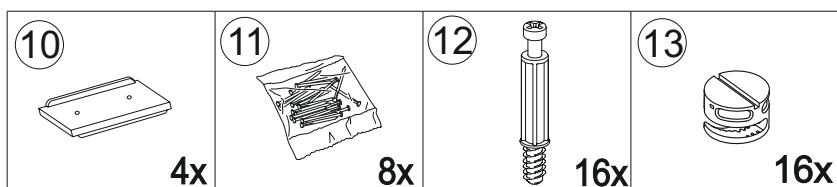

# Computer table 12.63 Basis 2

1500 x 700 x 753

Сборку рекомендуется производить с помощью специалиста, так как неправильная сборка может привести к нежелательным последствиям. Инструкция даст вам необходимые рекомендации по сборке, порядка которых просим вас придерживаться. Перед сборкой внимательно ознакомьтесь с инструкцией, проверьте комплектность фурнитуры и разберите ее по назначению.

### Комплектовочная ведомость

№	Наименование	Длина	Ширина	Кол-во	Материал
1	Крышка	1500	700	1	ЛДСП 22
2	Стенка фронтальная	728	1304	1	ЛДСП 22
3	Стенка вертикальная левая	728	606	1	ЛДСП 22
4	Стенка вертикальная правая	728	606	1	ЛДСП 22
5	Царга	1032	120	1	ЛДСП 22