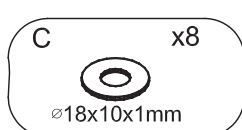

Assembly Instructions / Navodila za montažo /
Montageanleitungen

MOD NO. OLIMPUS

1

- B x4
M6×10mm
- D x1
M4mm
- F x4
45x45mm

2

- A x8
M8×45mm
- C x8
ø18x10x1mm
- E x1
M5mm