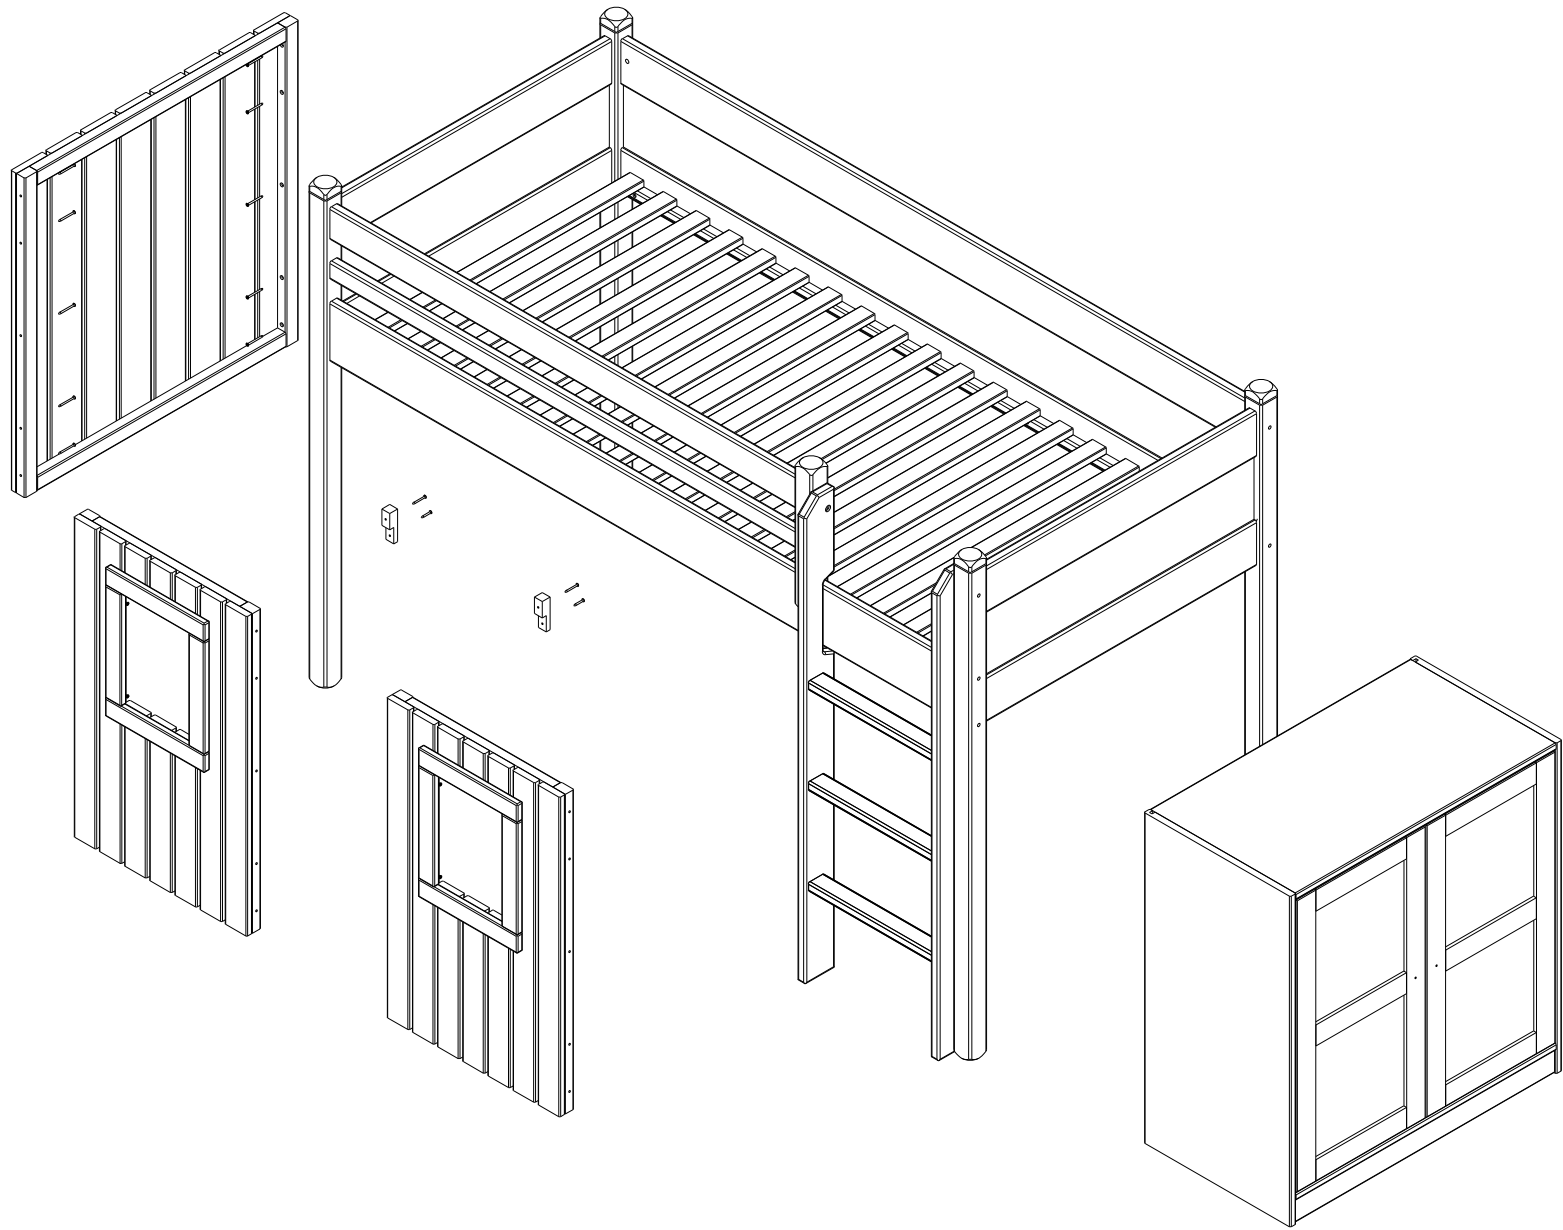

DREAMY - Semi raised bed H138

MONTAGEANLEITUNG
ASSEMBLY INSTRUCTIONS
NAVODILA ZA MONTAŽO

M6x120

M6

M6x70