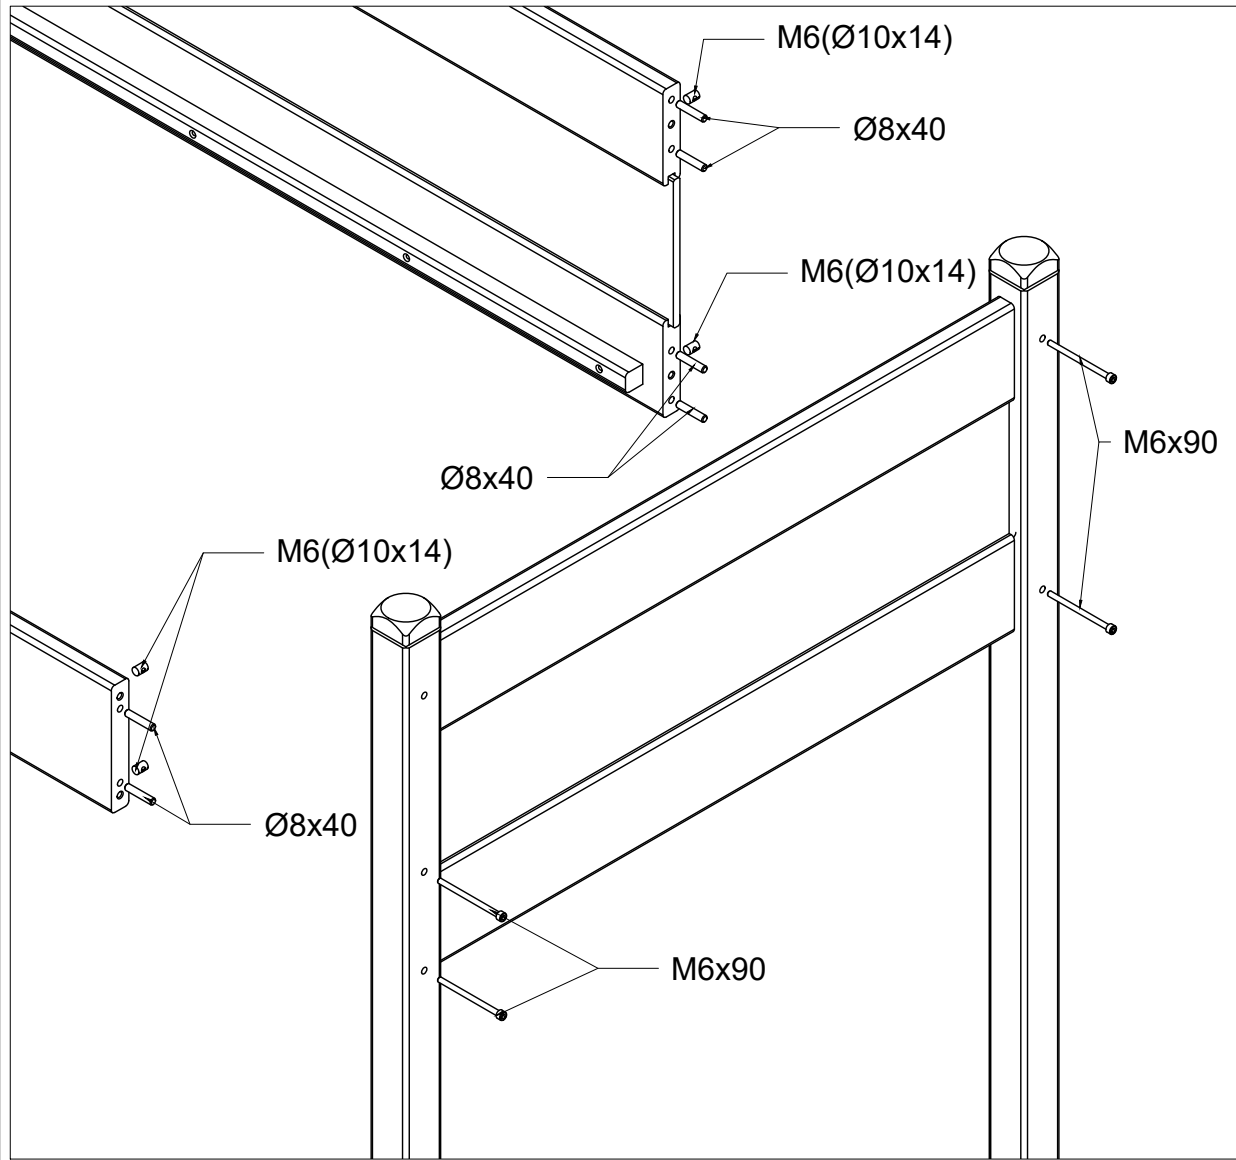

DREAMY - Semi raised bed H138

MONTAGEANLEITUNG
ASSEMBLY INSTRUCTIONS
NAVODILA ZA MONTAŽO

M6x120

M6

M6x70