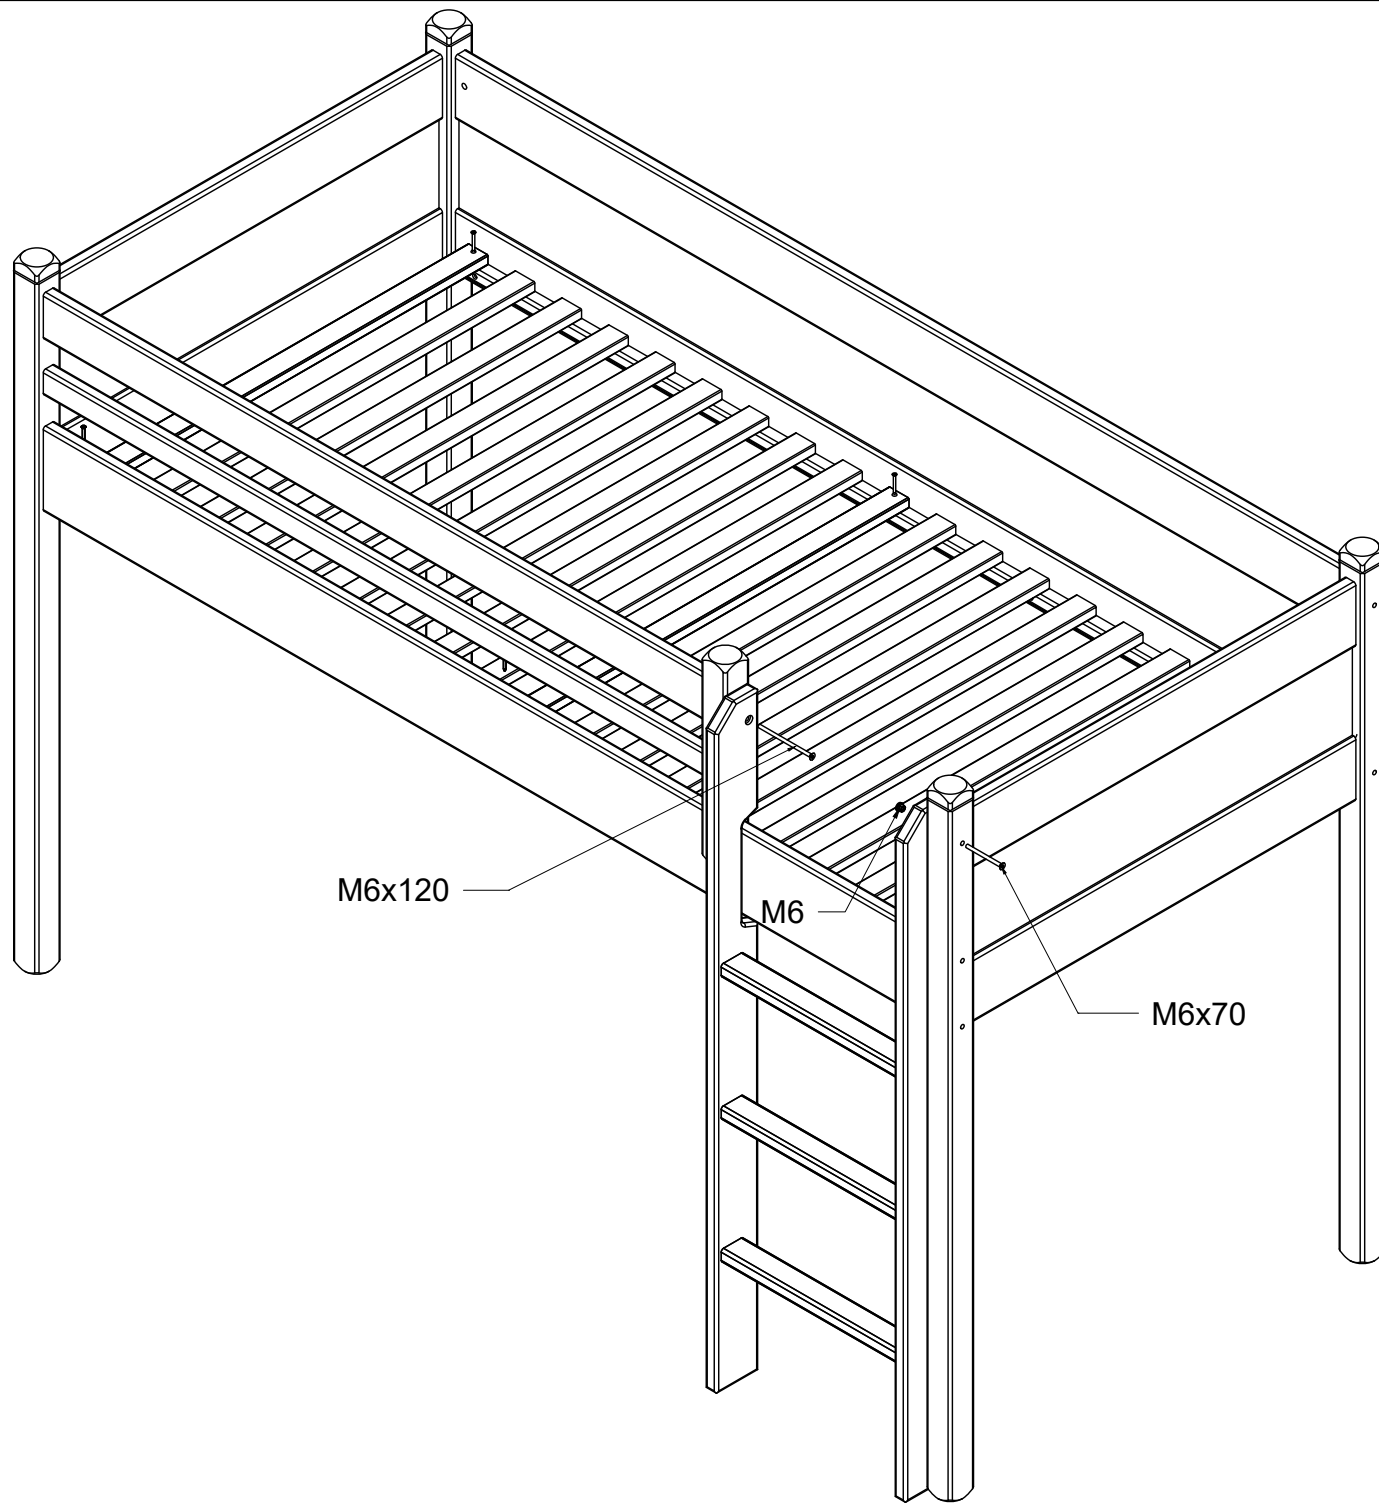

DREAMY - Semi raised bed H138

MONTAGEANLEITUNG
ASSEMBLY INSTRUCTIONS
NAVODILA ZA MONTAŽO

M6x120

M6

M6x70