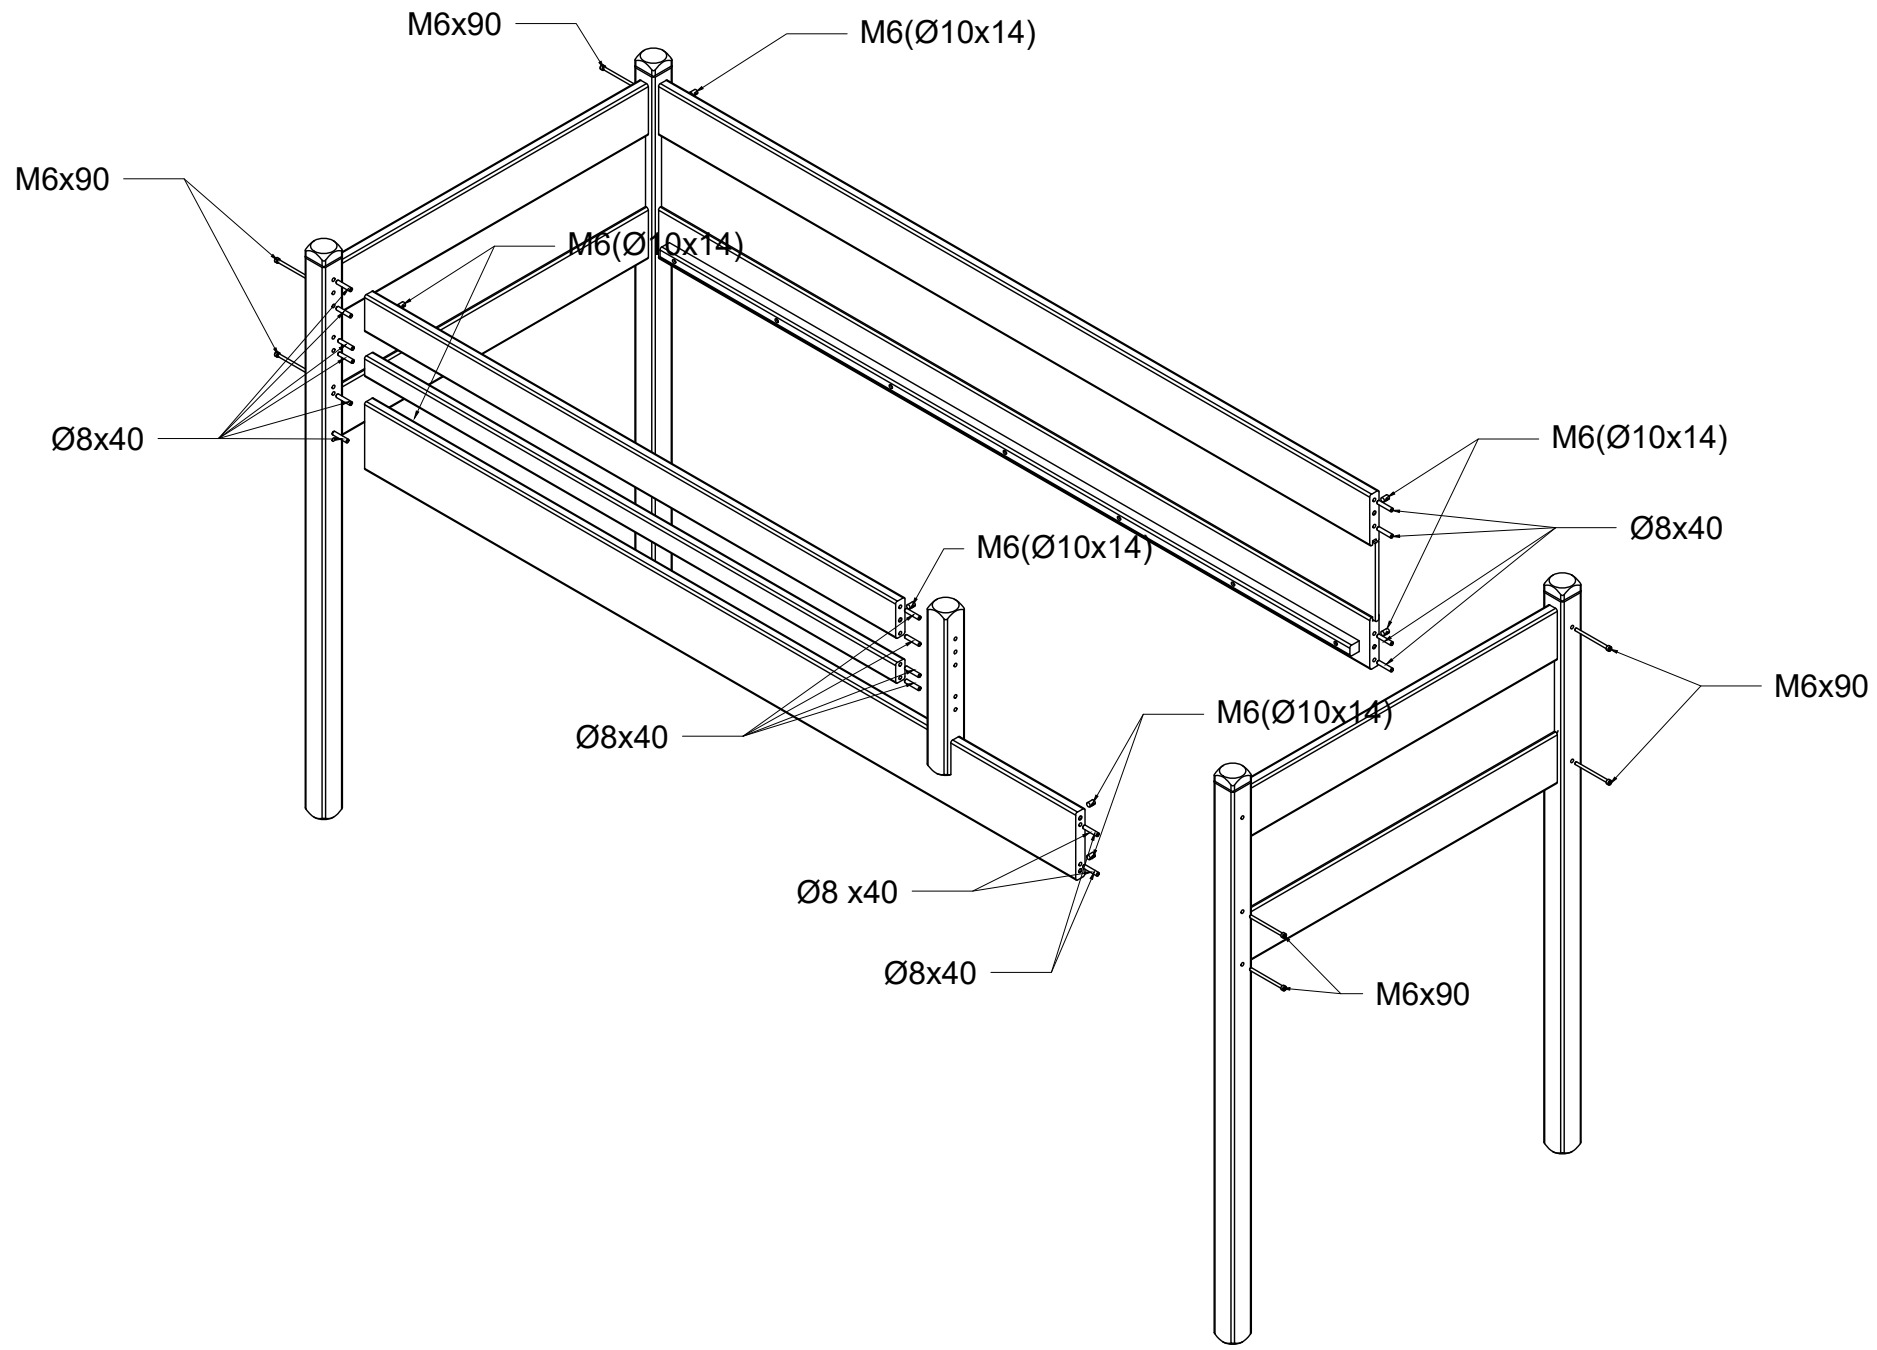

DREAMY - Semi raised bed H138

MONTAGEANLEITUNG
ASSEMBLY INSTRUCTIONS
NAVODILA ZA MONTAŽO

M6x120

M6

M6x70