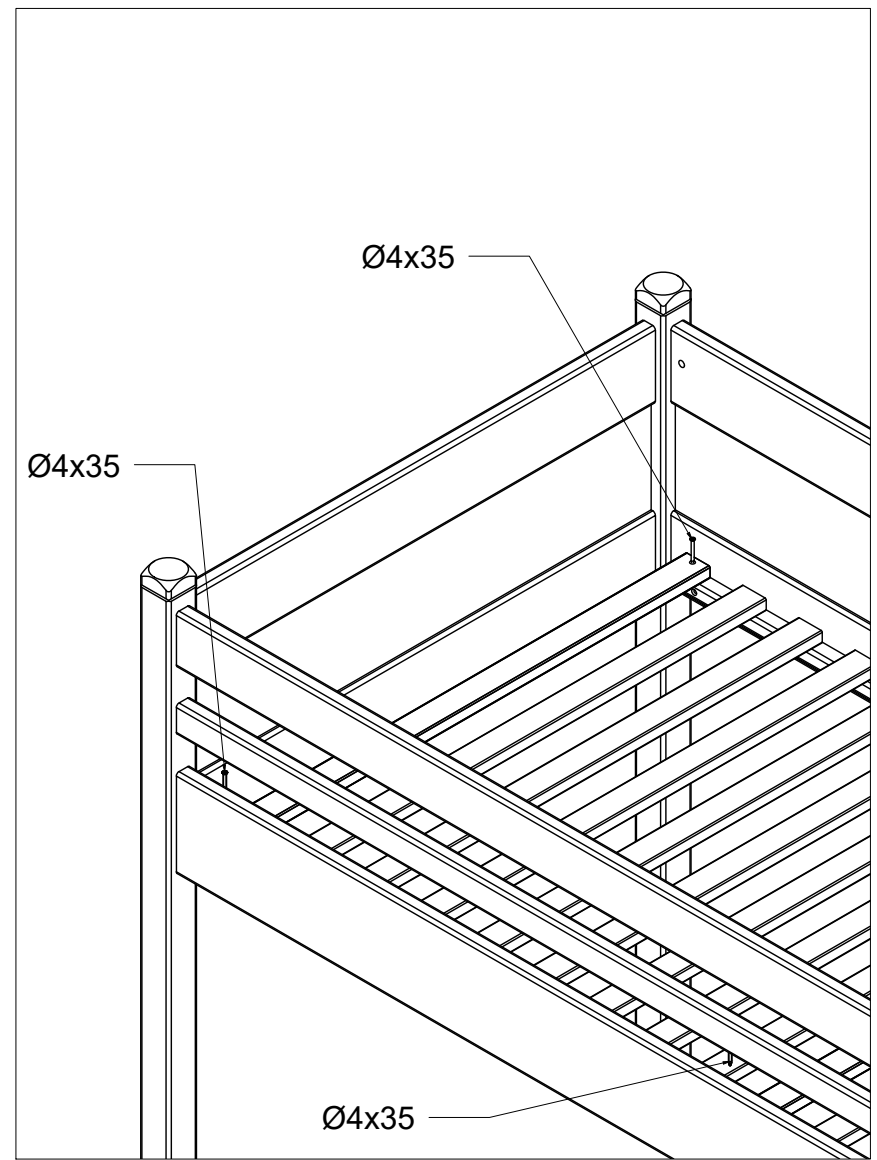

DREAMY - Semi raised bed H138

MONTAGEANLEITUNG
ASSEMBLY INSTRUCTIONS
NAVODILA ZA MONTAŽO

M6x120

M6

M6x70