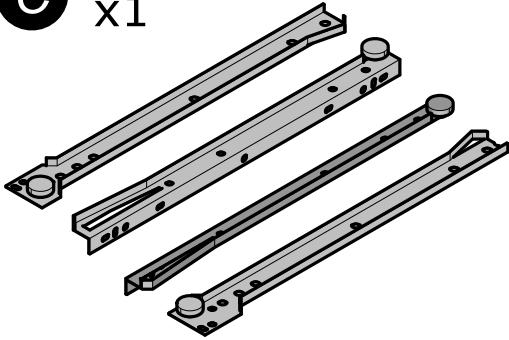

1h00.

x2

Fabriqu  en France  
Made in France

S.A. Meubles DEMEYERE - 178-184 rue de la Pr v t   
59840 P renchies - FRANCE

**A** x14

**B** x12

**C** x1

**D** x8

**E** x1

**F** x4

**G** x6

**H** x16

**I** x4

**J** x4

**K** x4

**L** x1

**M** x2

**N** x1

**O** x1

N°	MM			INCH			QTY
		x			x		
1	328	x	155	12 15/16	x	6 2/16	1
2	368	x	330	14 8/16	x	13	1
3	302	x	324	11 14/16	x	12 12/16	1
4	302	x	324	11 14/16	x	12 12/16	1
5	332	x	323	13 1/16	x	12 11/16	1
6	368	x	327	14 8/16	x	12 14/16	1
7	356	x	317	14	x	12 8/16	1
8	294	x	298	11 9/16	x	11 12/16	1
9	288	x	100	11 5/16	x	3 15/16	1
10	300	x	100	11 13/16	x	3 15/16	1
11	300	x	100	11 13/16	x	3 15/16	1