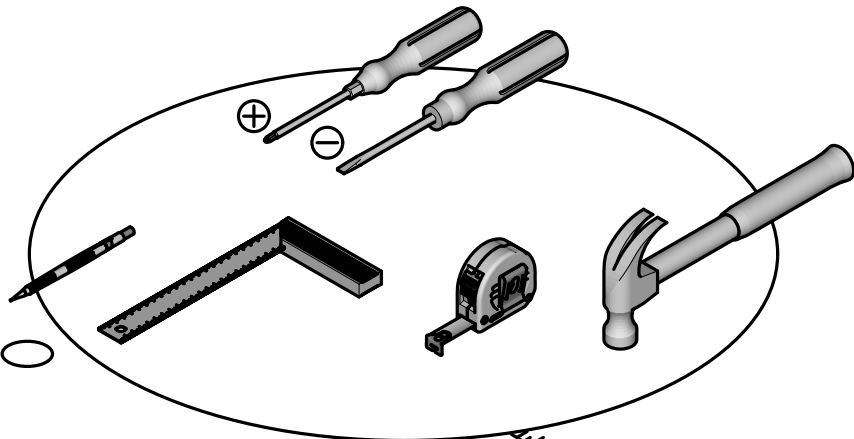

1h00.

x2

Fabriqu  en France  
Made in France

S.A. Meubles DEMEYERE - 178-184 rue de la Pr v t   
59840 P renchies - FRANCE

**A** x14

**B** x12

**C** x1

**D** x8