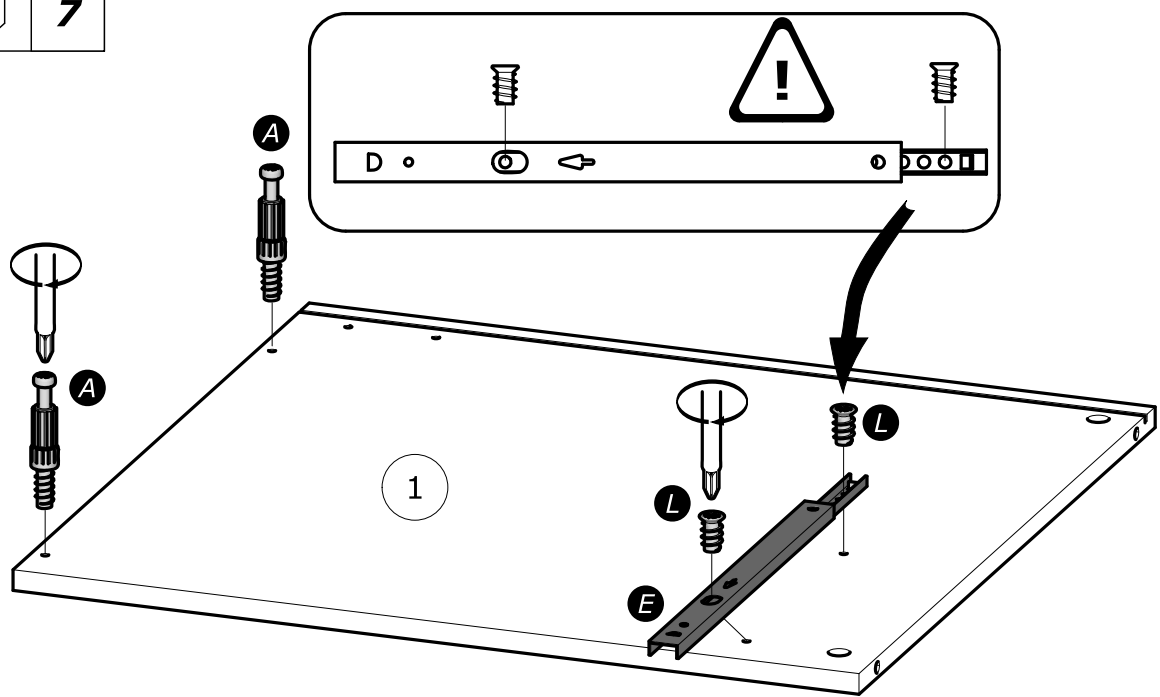

**PL**

**OSTRZEŻENIE: MEBEL NALEŻY PRZYMOCOWAĆ DO ŚCIANY, ABY UNIKNAĆ JEGO PRZEWRÓCENIA**

- Aby prawidłowo zainstalować ten produkt i wyeliminować zagrożenie dla bezpieczeństwa użytkownika, należy postępować zgodnie z niniejszą instrukcją.
- Przymocować mebel do ściany za pomocą mocowań przewidzianych w tym celu.
- Śruby i nakrętki nie znajdują się w zestawie. Użyć śrub i nakrętek dostosowanych do wspornika.

5

[www.Demeyere.fr](http://www.Demeyere.fr)

6

7

- A** x2
  - E** x1
  - L** x2
- 6.3x9mm  
1/4" x 11/32"

[www.Demeyere.fr](http://www.Demeyere.fr)

8

- A** x2
  - E** x1
  - L** x2
- 6.3x9mm  
1/4" x 11/32"