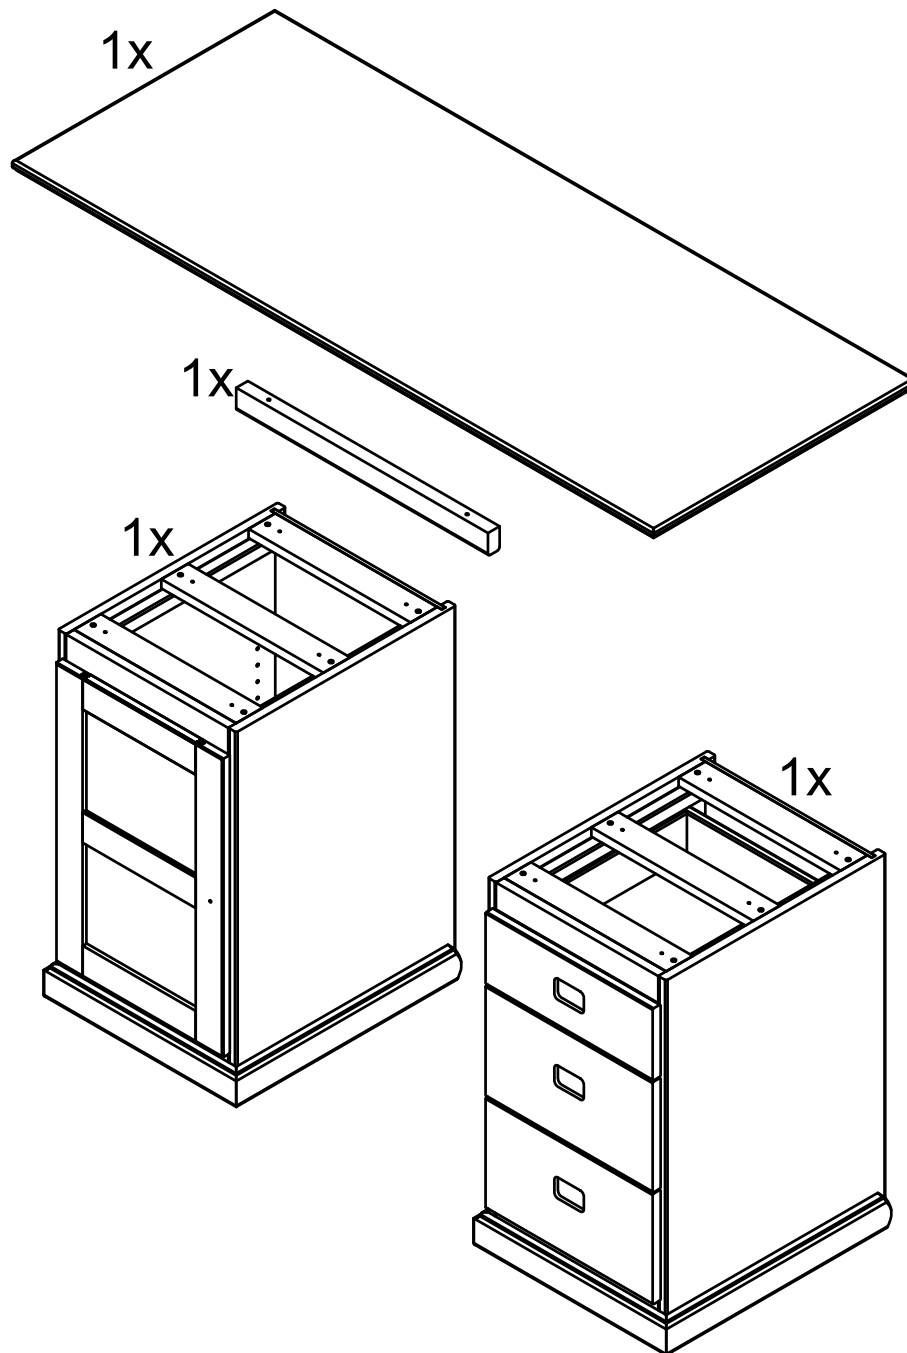

*MOODY*Table 145x60+Cabinets1V+3L

MONTAGEANLEITUNG
ASSEMBLY INSTRUCTIONS
NAVODILA ZA MONTAŽO

wood screw/Holzschraube 4x60mm

P1.	kom	2
-----	-----	---

wood screw/Holzschraube 4x40mm

P2.	kom	12
-----	-----	----