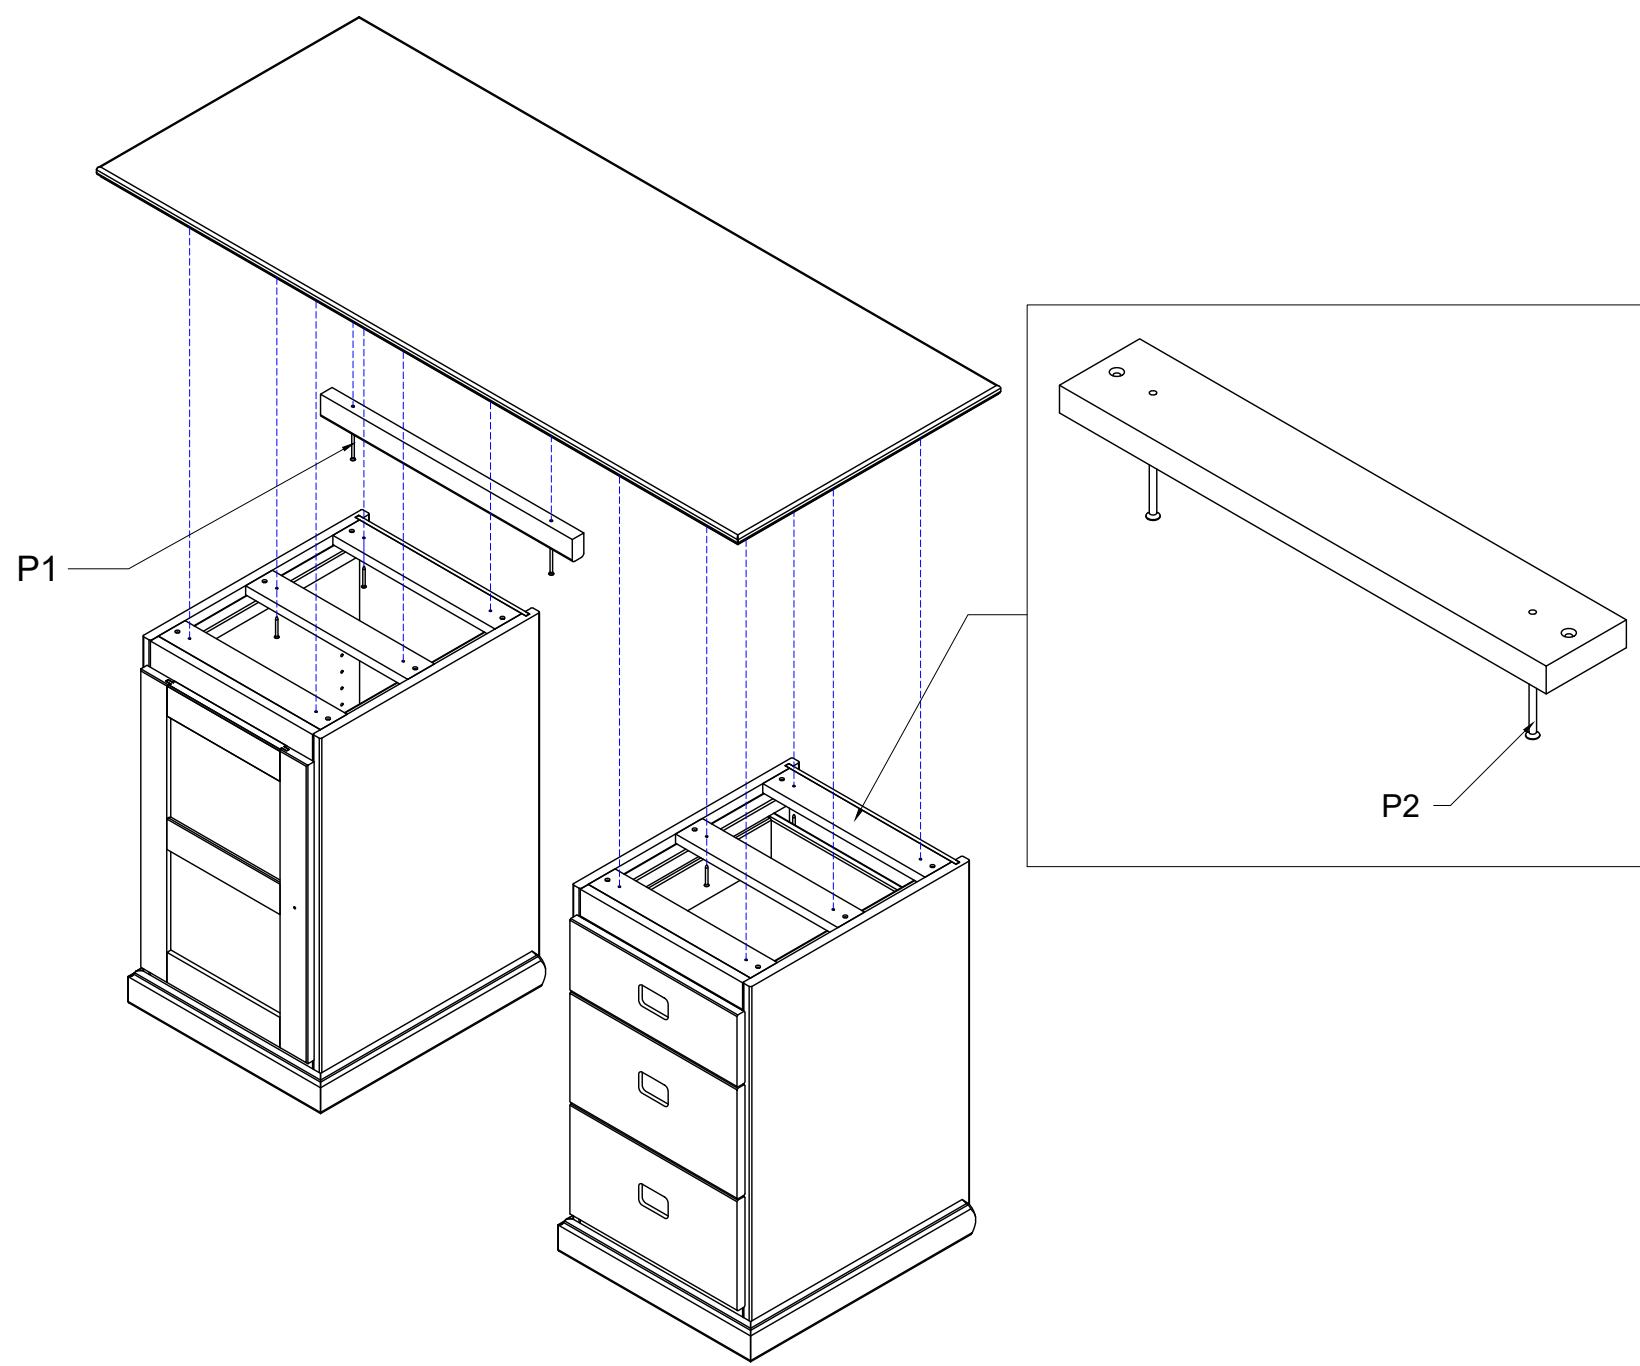

*MOODY*Table 145x60+Cabinets1V+3L

MONTAGEANLEITUNG
ASSEMBLY INSTRUCTIONS
NAVODILA ZA MONTAŽO

wood screw/Holzschraube 4x60mm

P1.	kom	2
-----	-----	---

wood screw/Holzschraube 4x40mm

P2.	kom	12
-----	-----	----