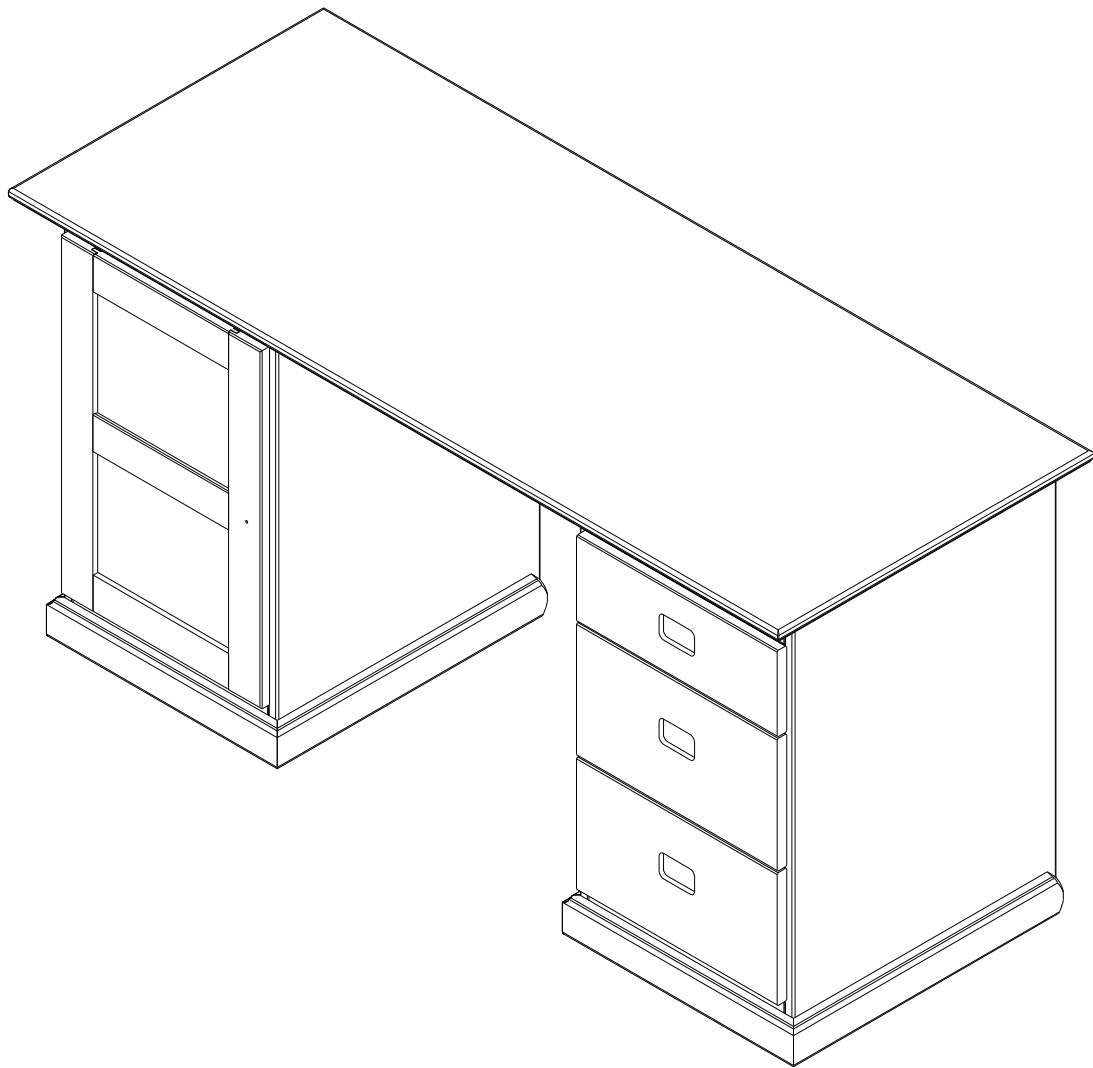

*MOODY*Table 145x60+Cabinets1V+3L

MONTAGEANLEITUNG
ASSEMBLY INSTRUCTIONS
NAVODILA ZA MONTAŽO

wood screw/Holzschraube 4x60mm

P1.	kom	2
-----	-----	---

wood screw/Holzschraube 4x40mm

P2.	kom	12
-----	-----	----