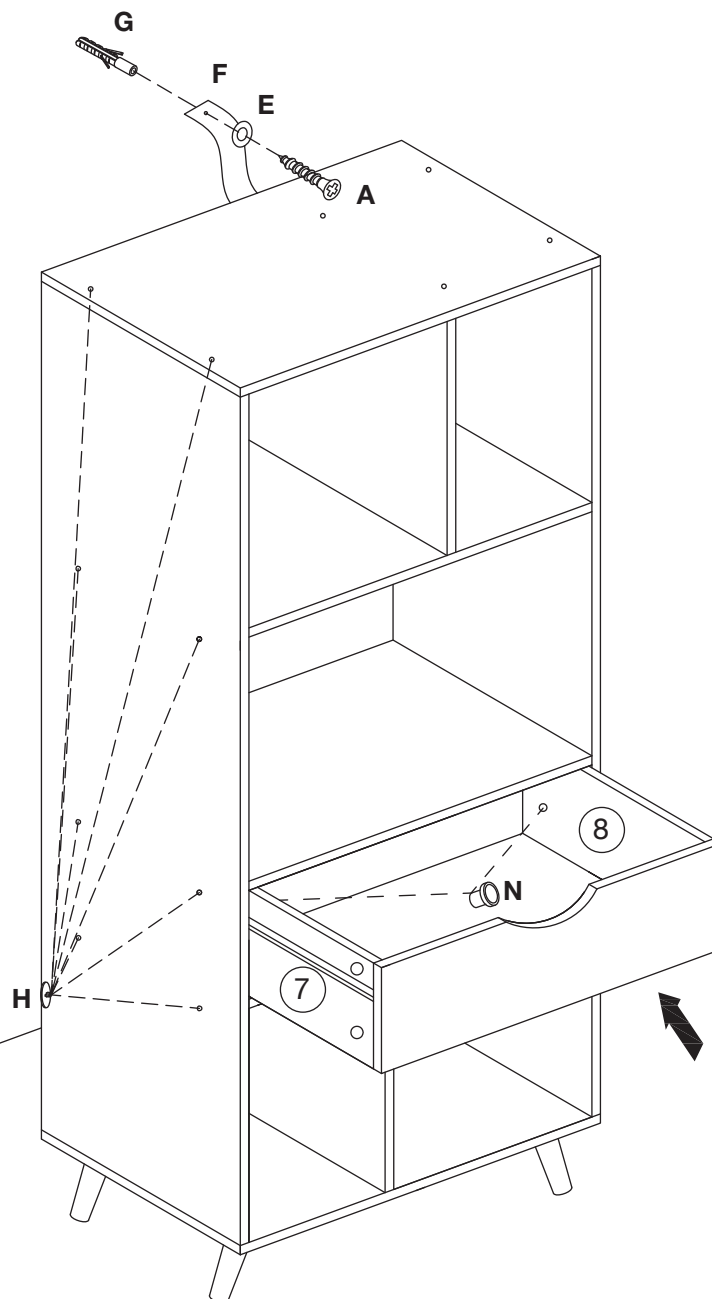

DRAKE

10

A x 1

E x 1

G x 1

H x 18

N x 2

Maximum recommended weight for drawer is 5kg.

Največja priporočena teža predala je 5 kg.

Das empfohlene Höchstgewicht für die Schublade beträgt 5 kg.