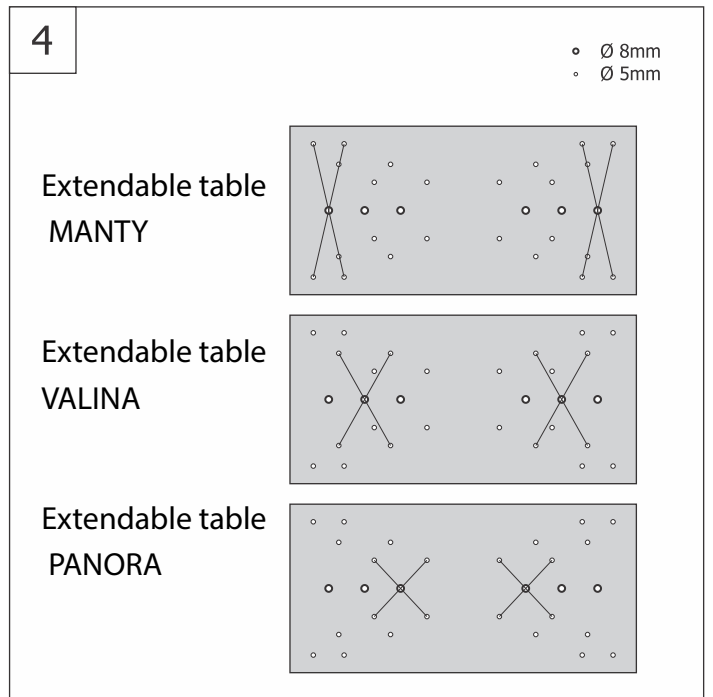

Extendable table MANTY
 Extendable table VALINA
 Extendable table PANORA

<p>1</p> <p>Ø 8mm</p> <p>x 4</p>	<p>2</p> <p>4 x 40mm</p> <p>x 20</p>
<p>3</p> <p>4 x 30mm</p> <p>x 8</p>	<p>2 Pers.</p>