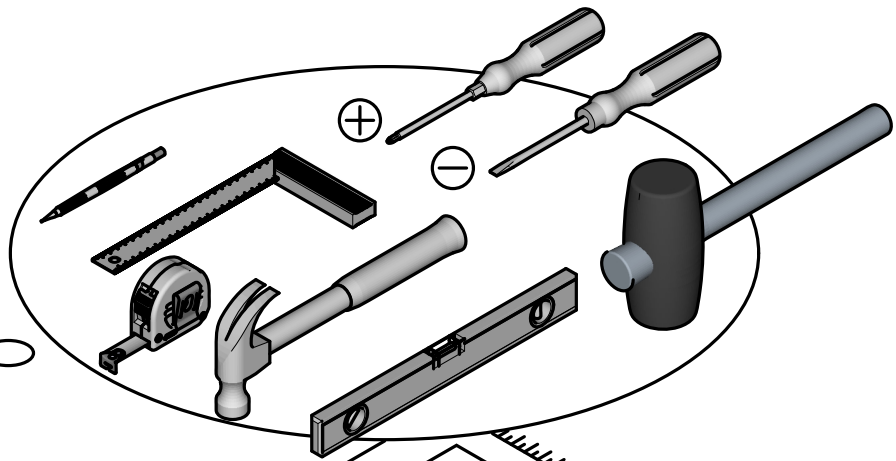

3h30.

x2

Fabriqu  en France
Made in France

S.A. Meubles DEMEYERE - 178-184 rue de la Pr v t 
59840 P renchies - FRANCE

C x2

P x4

D x1

R x1