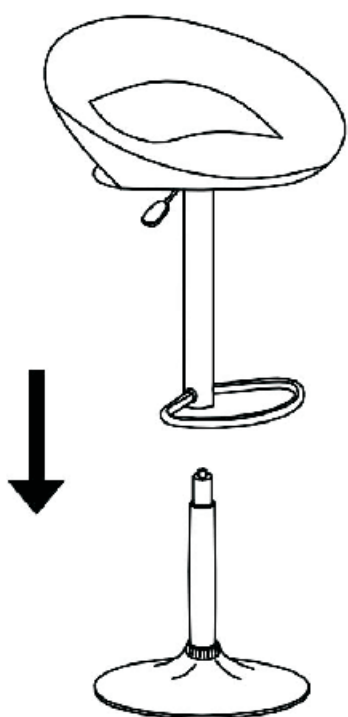

Assembly Instructions / Navodila za montažo/Montageanleitungen

VANCE

	<p>A</p>  <p>x1</p>	<p>B</p>  <p>x1</p>	<p>C</p>  <p>x1</p>	<p>D</p>  <p>x1</p>		
	<p>①</p>  <p>M6x16mm</p> <p>x4</p>	<p>②</p>  <p>6#</p> <p>x1</p>				

 max. 120 kg