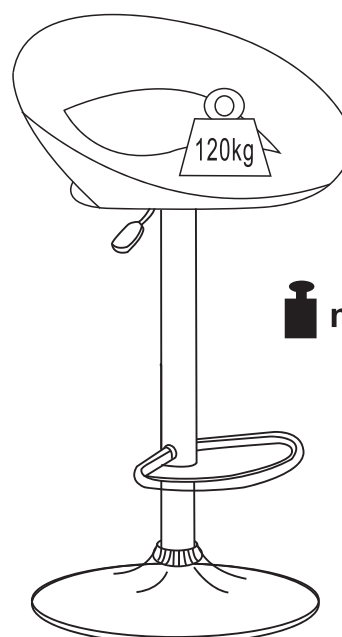

Assembly Instructions / Navodila za montažo/Montageanleitungen

VANCE

	<p>A</p>  <p>x1</p>	<p>B</p>  <p>x1</p>	<p>C</p>  <p>x1</p>	<p>D</p>  <p>x1</p>		
	<p>①</p>  <p>M6x16mm</p> <p>x4</p>	<p>②</p>  <p>6#</p> <p>x1</p>				

 max. 120 kg