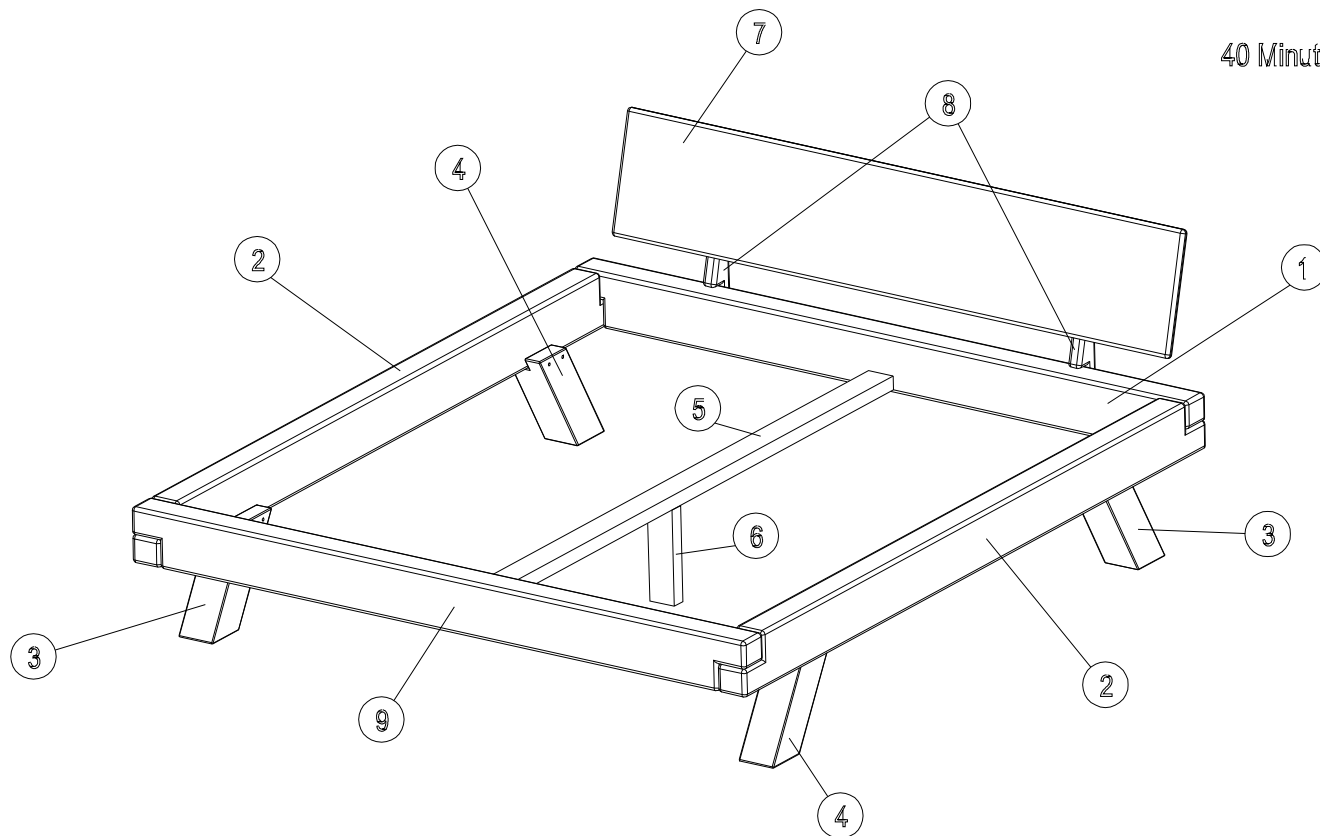

# Bed ARTEMIDA - Assembly Instruction

40 Minutes

	Anzahl	Bezeichnung
1	1	Kopfbalken
2	2	Seitenbalken
3	2	Fuss 1
4	2	Fuss 2
5	1	Mittelsteg
6	1	Stutzfuss
7	1	Kopfteil leisten
8	2	Kopfteil halter
9	1	Fussbalken

M6x55	Ø12x100	35x35x90		Ø3,5x30	SW4		Ø6x70	M6x75
								
Ax10	Bx4	Cx4	Dx2	Ex38	x1	Gx2	Hx2	Ix8

1

M6x75

Lx8

2

Ø12x100

Bx4

35x35x90

<p>Ø3,5x30</p>  <p>Ex6</p>	 <p>Gx2</p>	<p>Ø6x70</p>  <p>Hx2</p>
--	--	---