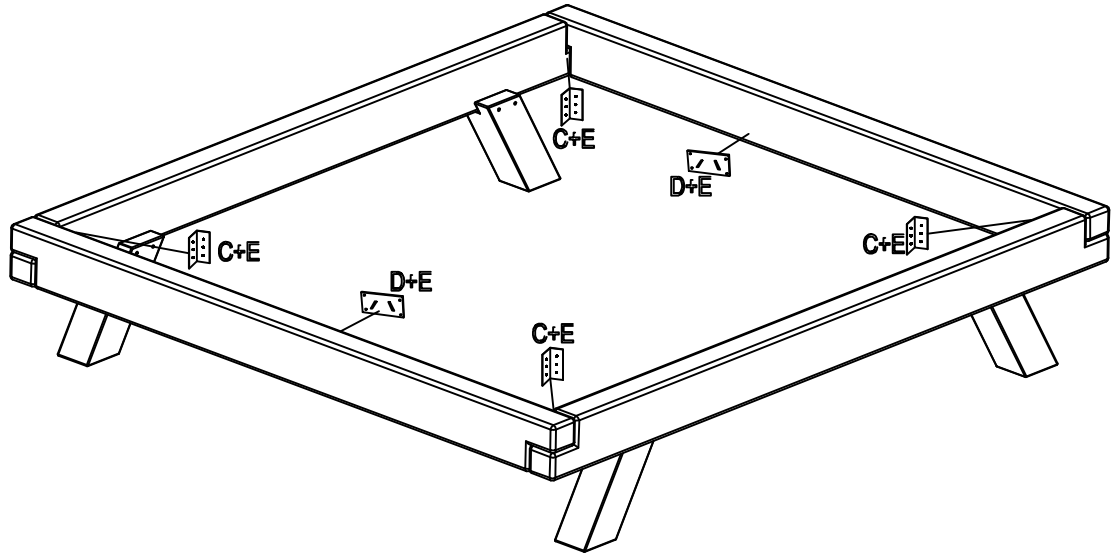

# Bed ARTEMIDA - Assembly Instruction

40 Minutes

	Anzahl	Bezeichnung
1	1	Kopfbalken
2	2	Seitenbalken
3	2	Fuss 1
4	2	Fuss 2
5	1	Mittelsteg
6	1	Stutzfuss
7	1	Kopfteil leisten
8	2	Kopfteil halter
9	1	Fussbalken

M6x55	Ø12x100	35x35x90		Ø3,5x30	SW4		Ø6x70	M6x75
								
Ax10	Bx4	Cx4	Dx2	Ex38	x1	Gx2	Hx2	Ix8

1

M6x75

Lx8

2

Ø12x100

Bx4

35x35x90

<p>Ø3,5x30</p>  <p>Ex6</p>	 <p>Gx2</p>	<p>Ø6x70</p>  <p>Hx2</p>
--	--	---