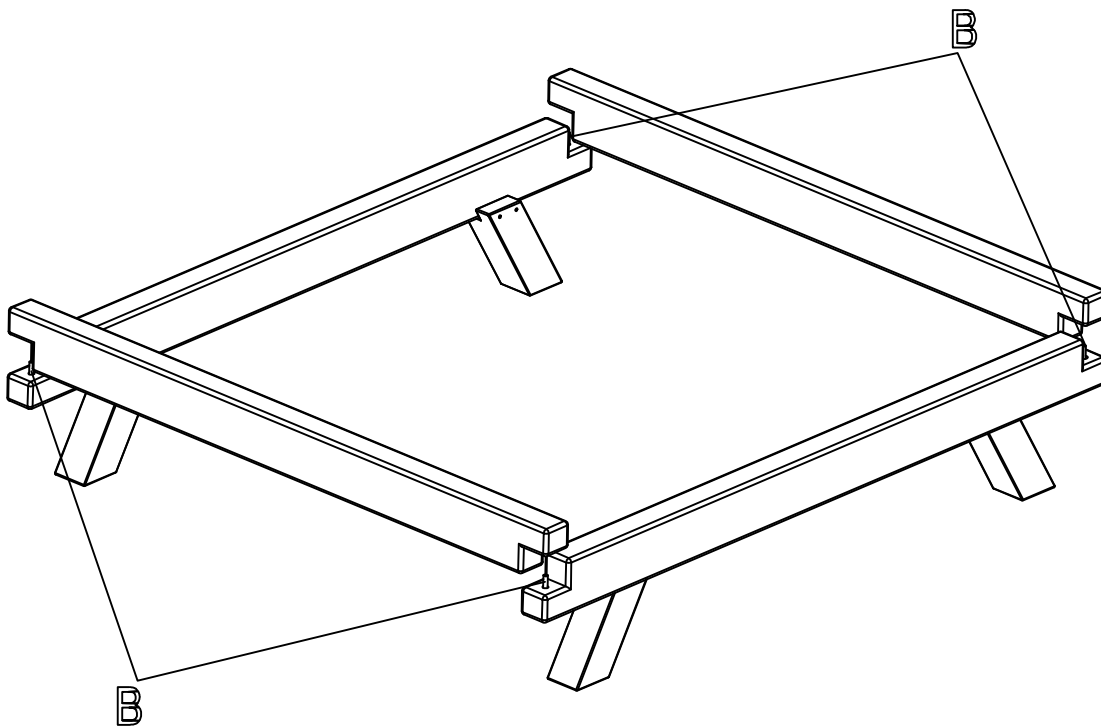

# Bed ARTEMIDA - Assembly Instruction

40 Minutes

	Anzahl	Bezeichnung
1	1	Kopfbalken
2	2	Seitenbalken
3	2	Fuss 1
4	2	Fuss 2
5	1	Mittelsteg
6	1	Stutzfuss
7	1	Kopfteil leisten
8	2	Kopfteil halter
9	1	Fussbalken

M6x55	Ø12x100	35x35x90		Ø3,5x30	SW4		Ø6x70	M6x75
								
Ax10	Bx4	Cx4	Dx2	Ex38	x1	Gx2	Hx2	Ix8

1

M6x75

Lx8

2

Ø12x100

Bx4

35x35x90

<p>Ø3,5x30</p>  <p>Ex6</p>	 <p>Gx2</p>	<p>Ø6x70</p>  <p>Hx2</p>
--	--	---