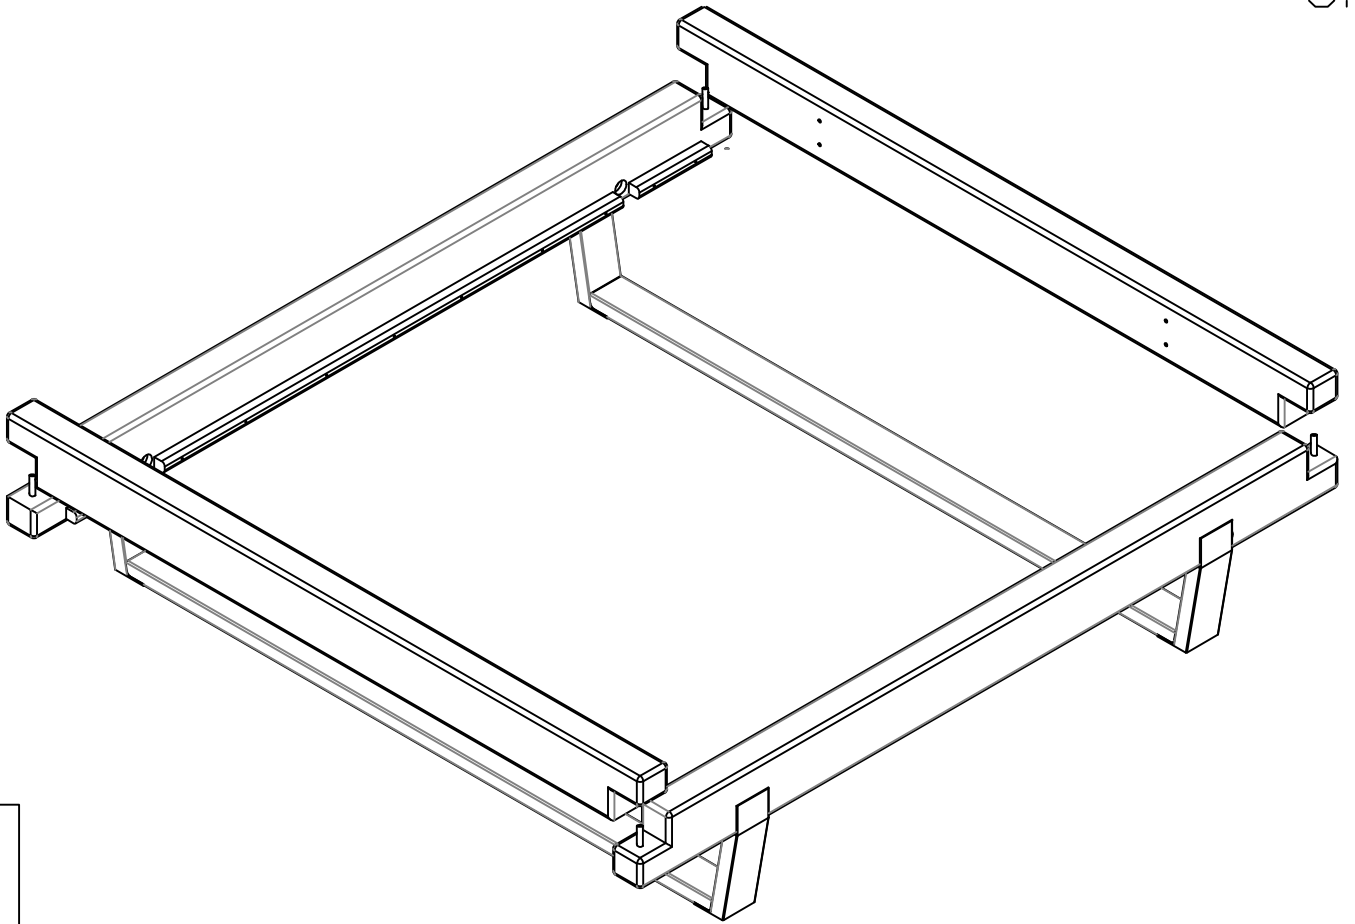

# BED AURORA - ASSEMBLY INSTRUCTION

40 Minutes

<p>Ø6x70</p>  <p>Kx2</p>	<p>SW 4</p>  <p>x1</p>	<p>13 mm</p>  <p>x1</p>							
<p>3,5x30</p>  <p>Ax62</p>	<p>M8x85</p>  <p>Bx4</p>	<p>M8</p>  <p>Cx4</p>	<p>M8</p>  <p>Dx4</p>	<p>Ø12x100</p>  <p>Fx4</p>	<p>35x35x90</p>  <p>Gx4</p>	<p>Hx2</p> 	<p>M6x30</p>  <p>Ix12</p>	<p>Jx2</p> 	

1.

3,5x30	M8x85
	
Ax16	Bx4

2.

13 mm

M8	M8	3,5x30
		
Cx4	Dx4	Ax8

3.

Ø12x100

Fx4

4.

35x35x90

Gx4

Hx2

Ø3,5x30

Ax38

SW 4

5.