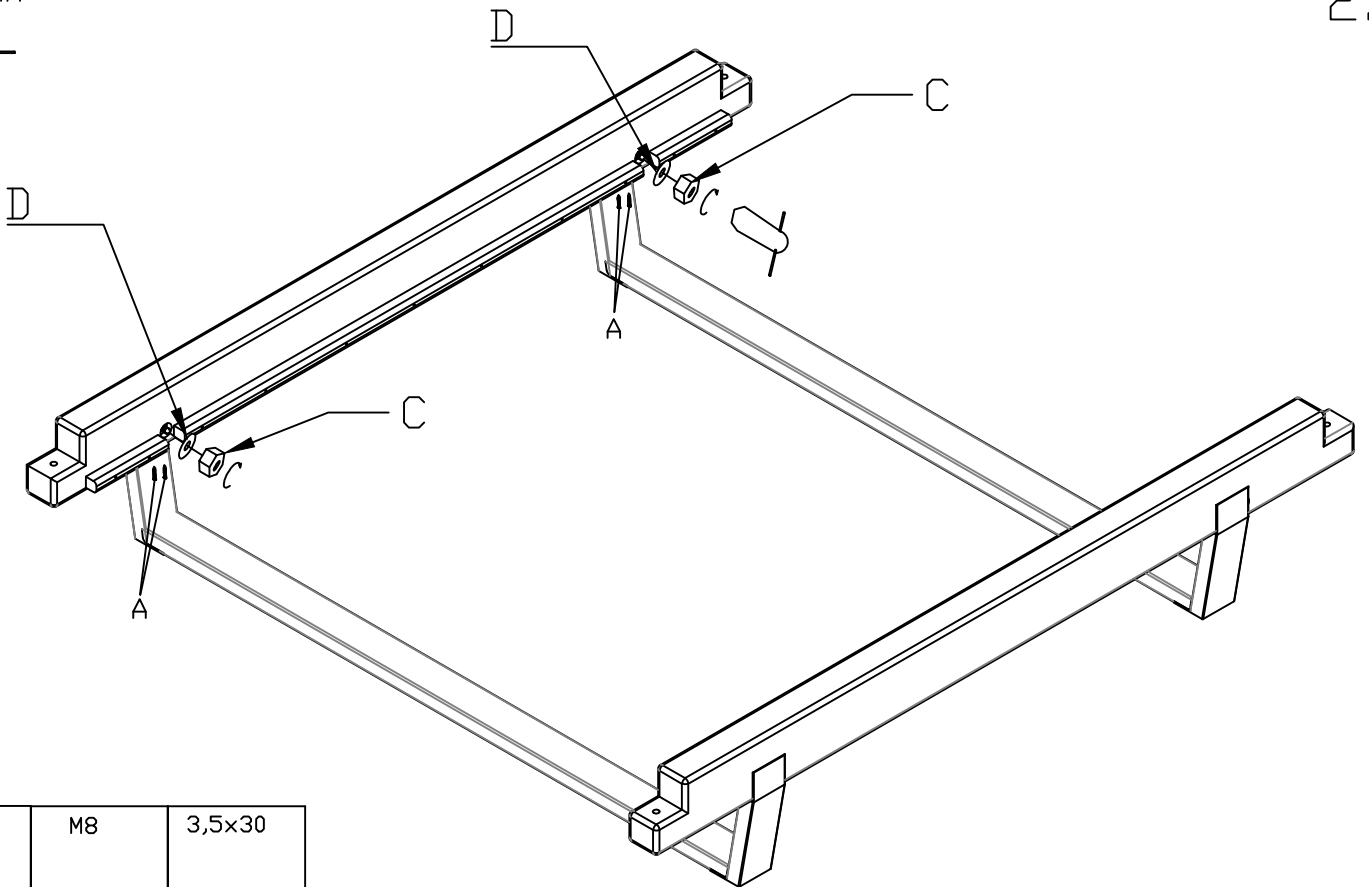

# BED AURORA - ASSEMBLY INSTRUCTION

40 Minutes

<p>Ø6x70</p>  <p>Kx2</p>	<p>SW 4</p>  <p>x1</p>	<p>13 mm</p>  <p>x1</p>							
<p>3,5x30</p>  <p>Ax62</p>	<p>M8x85</p>  <p>Bx4</p>	<p>M8</p>  <p>Cx4</p>	<p>M8</p>  <p>Dx4</p>	<p>Ø12x100</p>  <p>Fx4</p>	<p>35x35x90</p>  <p>Gx4</p>	<p>Hx2</p> 	<p>M6x30</p>  <p>Ix12</p>	<p>Jx2</p> 	

1.

3,5x30	M8x85
	
Ax16	Bx4

2.

13 mm

M8	M8	3,5x30
		
Cx4	Dx4	Ax8

3.

Ø12x100

Fx4

4.

35x35x90

Gx4

Hx2

Ø3,5x30

Ax38

SW 4

5.

M6x30

Ix4

SW 4

6.

M6x30

Ix8

3,5x30		Ø6x70
		
Ax6	Jx2	Kx2