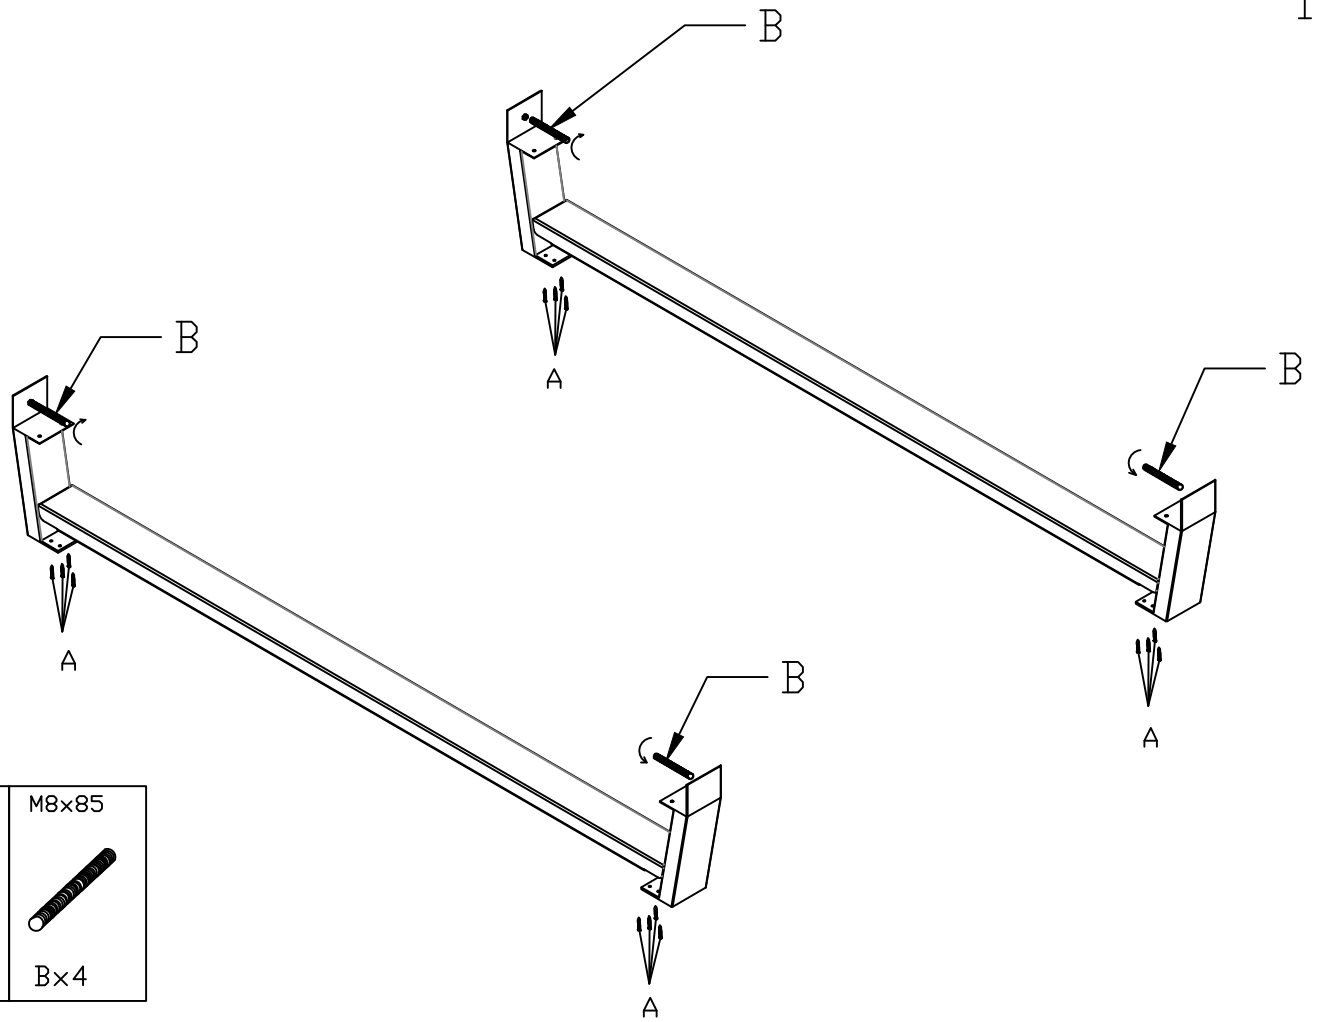

# BED AURORA - ASSEMBLY INSTRUCTION

40 Minutes

<p>Ø6x70</p>  <p>Kx2</p>	<p>SW 4</p>  <p>x1</p>	<p>13 mm</p>  <p>x1</p>							
<p>3,5x30</p>  <p>Ax62</p>	<p>M8x85</p>  <p>Bx4</p>	<p>M8</p>  <p>Cx4</p>	<p>M8</p>  <p>Dx4</p>	<p>Ø12x100</p>  <p>Fx4</p>	<p>35x35x90</p>  <p>Gx4</p>	<p>Hx2</p> 	<p>M6x30</p>  <p>Ix12</p>	<p>Jx2</p> 	

1.

3,5x30	M8x85
	
Ax16	Bx4

2.

13 mm

M8	M8	3,5x30
		
Cx4	Dx4	Ax8

3.

Ø12x100

Fx4

4.

35x35x90

Gx4

Hx2

Ø3,5x30

Ax38

SW 4

5.

M6x30

Ix4

SW 4

6.

M6x30

Ix8

3,5x30		Ø6x70
		
Ax6	Jx2	Kx2