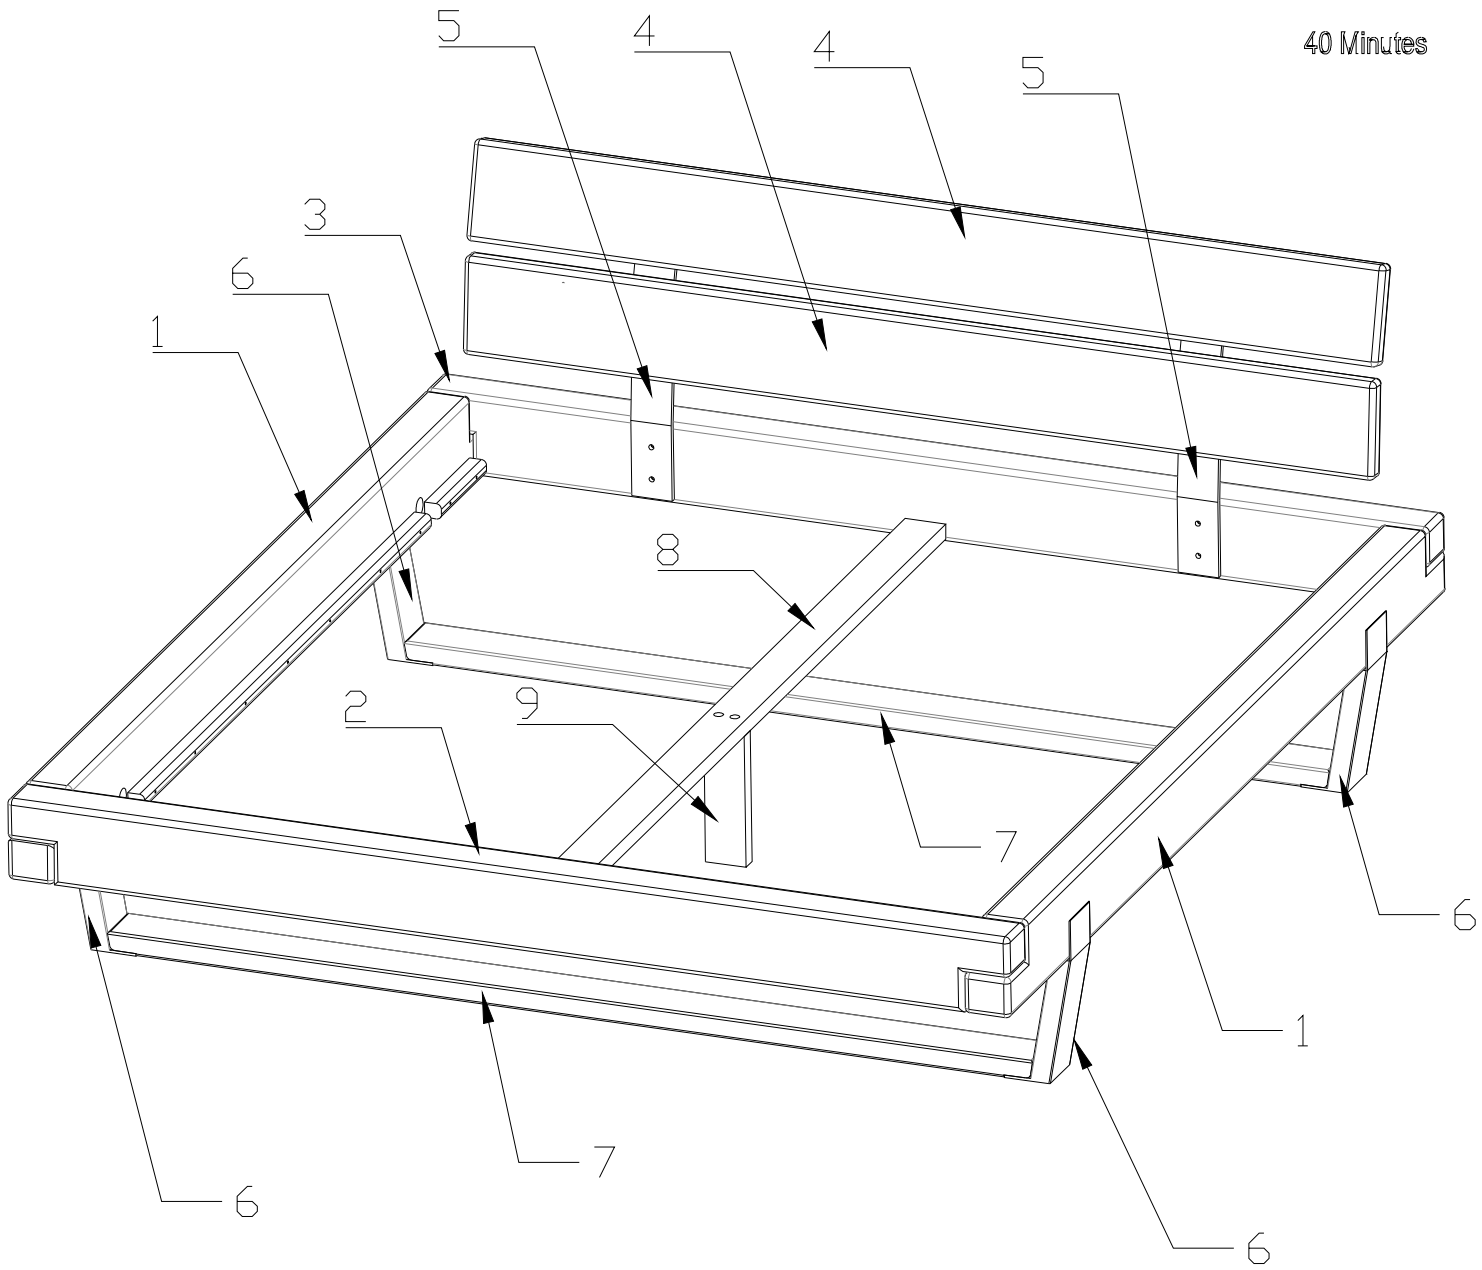

# BED AURORA - ASSEMBLY INSTRUCTION

40 Minutes

<p>Ø6x70</p>  <p>Kx2</p>	<p>SW 4</p>  <p>x1</p>	<p>13 mm</p>  <p>x1</p>							
<p>3,5x30</p>  <p>Ax62</p>	<p>M8x85</p>  <p>Bx4</p>	<p>M8</p>  <p>Cx4</p>	<p>M8</p>  <p>Dx4</p>	<p>Ø12x100</p>  <p>Fx4</p>	<p>35x35x90</p>  <p>Gx4</p>	<p>Hx2</p> 	<p>M6x30</p>  <p>Ix12</p>	<p>Jx2</p> 	

1.

3,5x30	M8x85
	
Ax16	Bx4

2.

13 mm

M8	M8	3,5x30
		
Cx4	Dx4	Ax8

3.

Ø12x100

Fx4

4.

35x35x90

Gx4

Hx2

Ø3,5x30

Ax38

SW 4

5.