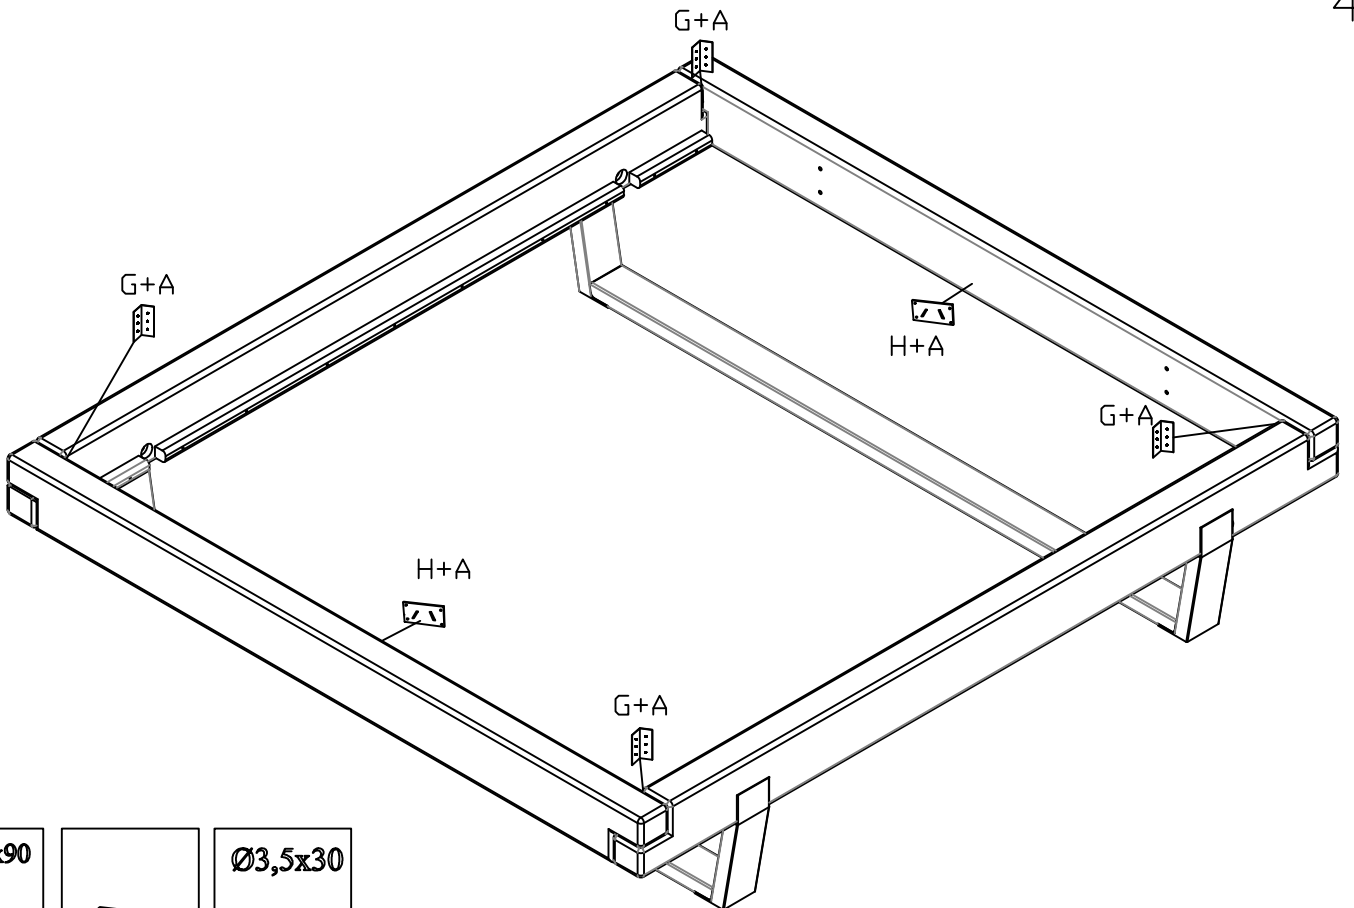

# BED AURORA - ASSEMBLY INSTRUCTION

40 Minutes

<p>Ø6x70</p>  <p>Kx2</p>	<p>SW 4</p>  <p>x1</p>	<p>13 mm</p>  <p>x1</p>							
<p>3,5x30</p>  <p>Ax62</p>	<p>M8x85</p>  <p>Bx4</p>	<p>M8</p>  <p>Cx4</p>	<p>M8</p>  <p>Dx4</p>	<p>Ø12x100</p>  <p>Fx4</p>	<p>35x35x90</p>  <p>Gx4</p>	<p>Hx2</p> 	<p>M6x30</p>  <p>Ix12</p>	<p>Jx2</p> 	

1.

3,5x30	M8x85
	
Ax16	Bx4

2.

13 mm

M8	M8	3,5x30
		
Cx4	Dx4	Ax8

3.

Ø12x100

Fx4

4.

35x35x90

Gx4

Hx2

Ø3,5x30

Ax38

SW 4

5.