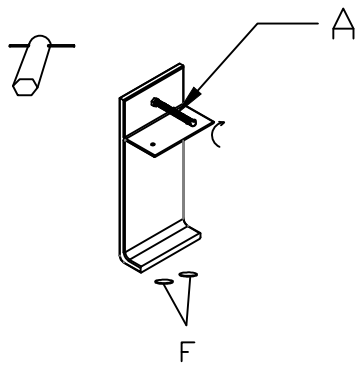

# Bed VERONA - ASSEMBLY INSTRUCTION

40 Minutes

 Jx2	 Ø6x70 Kx2	 SW 4 x1	 13 mm x1					
 M8x85 Ax4	 M8 Bx4	 M8 Cx4	 3,5x30 Dx46	 Ø12x100 Ex4	 Ø30 Fx8	 35x35x90 Gx4	 Hx2	 M6x30 Ix12

13 mm

1.

M8x85

M8

M8

3,5x30

Ø30

Ax4

Bx4

Cx4

Dx8

Fx8

2.

Ø12x100

Ex4

3.

<b>35x35x90</b>		3,5x30
		
Gx4	Hx2	Dx32

4.

M6x30

Ix4

5.

M6x30

Ix8

6.

3,5x30

Dx6

Jx2

Ø6x70

Kx2