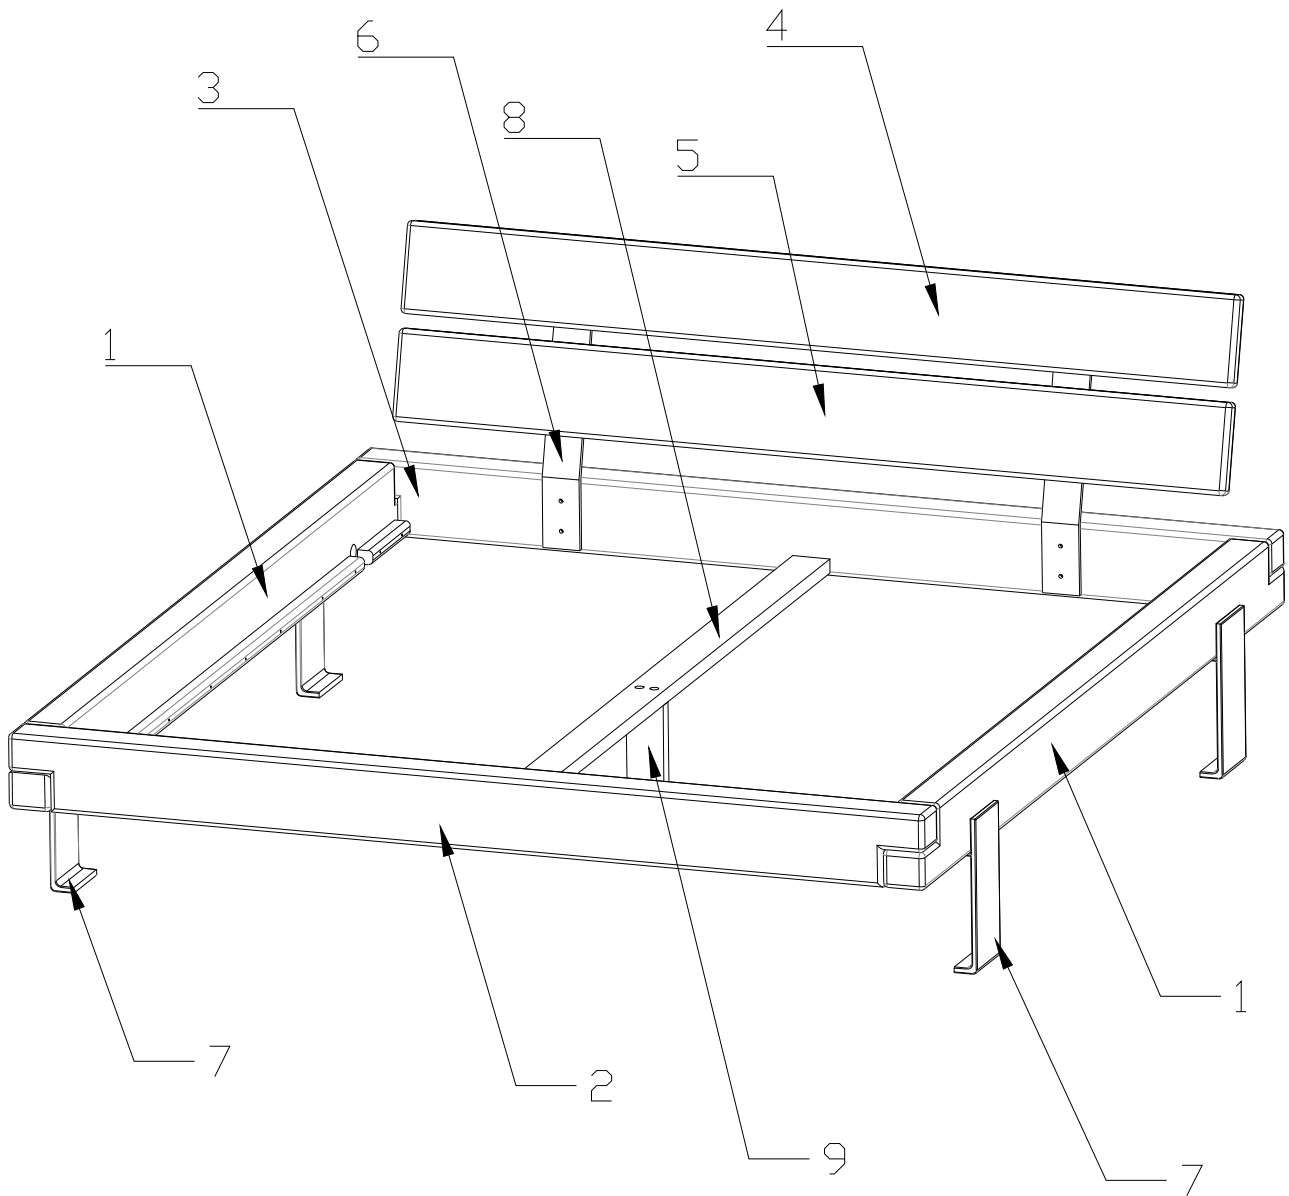

# Bed VERONA - ASSEMBLY INSTRUCTION

40 Minutes

 Jx2	 Ø6x70 Kx2	 SW 4 x1	 13 mm x1					
 M8x85 Ax4	 M8 Bx4	 M8 Cx4	 3,5x30 Dx46	 Ø12x100 Ex4	 Ø30 Fx8	 35x35x90 Gx4	 Hx2	 M6x30 Ix12

13 mm

1.

M8x85

M8

M8

3,5x30

Ø30

Ax4

Bx4

Cx4

Dx8

Fx8

2.

Ø12x100

Ex4

3.

<b>35x35x90</b>		3,5x30
		
Gx4	Hx2	Dx32

4.

M6x30

Ix4

5.