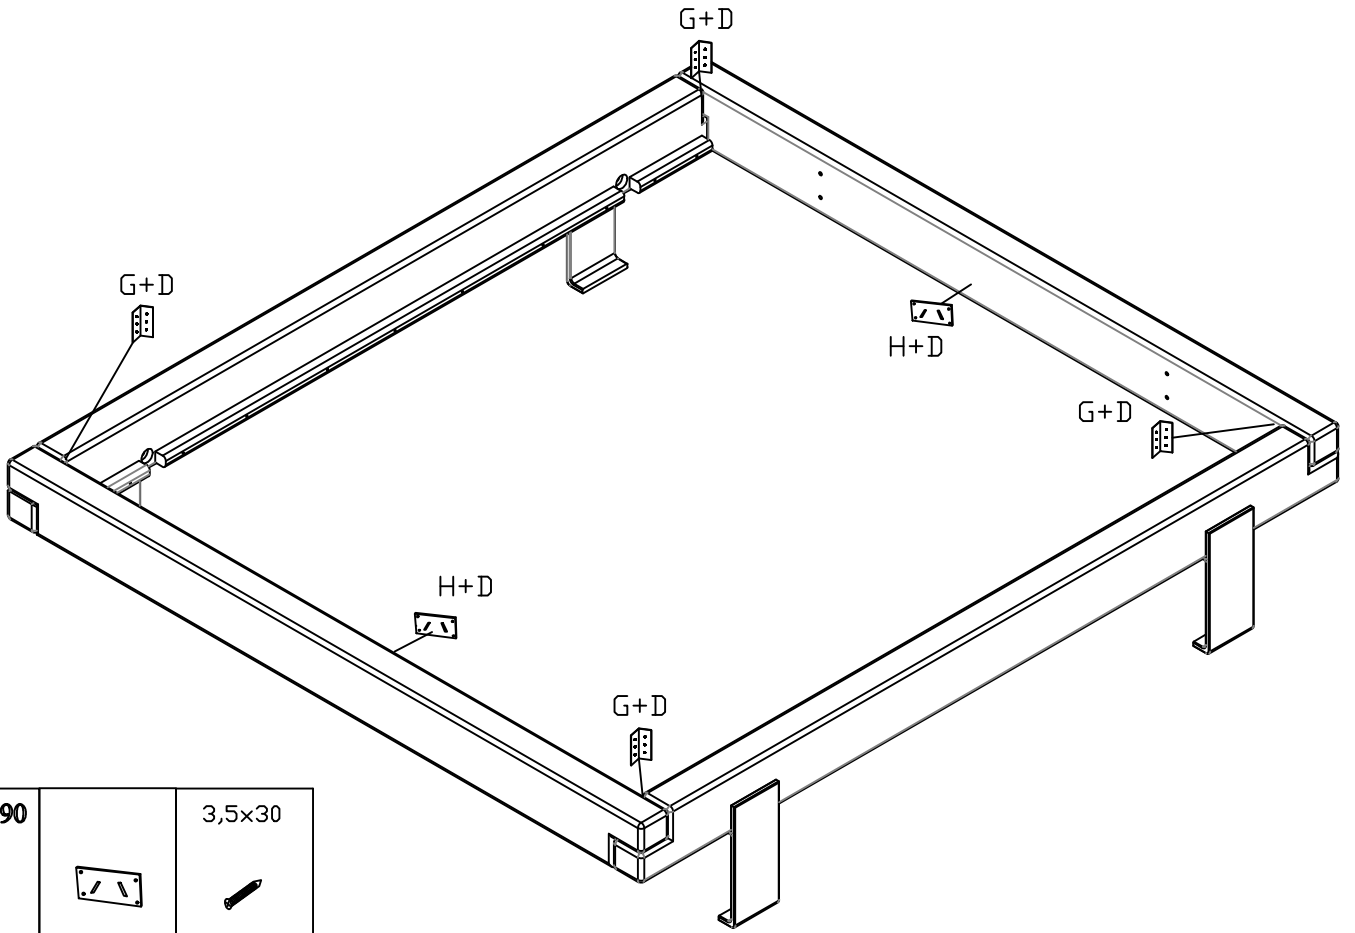

# Bed VERONA - ASSEMBLY INSTRUCTION

40 Minutes

 Jx2	 Ø6x70 Kx2	 SW 4 x1	 13 mm x1					
 M8x85 Ax4	 M8 Bx4	 M8 Cx4	 3,5x30 Dx46	 Ø12x100 Ex4	 Ø30 Fx8	 35x35x90 Gx4	 Hx2	 M6x30 Ix12

13 mm

1.

M8x85

M8

M8

3,5x30

Ø30

Ax4

Bx4

Cx4

Dx8

Fx8

2.

Ø12x100

Ex4

3.

<b>35x35x90</b>		3,5x30
		
Gx4	Hx2	Dx32

4.

M6x30

Ix4

5.