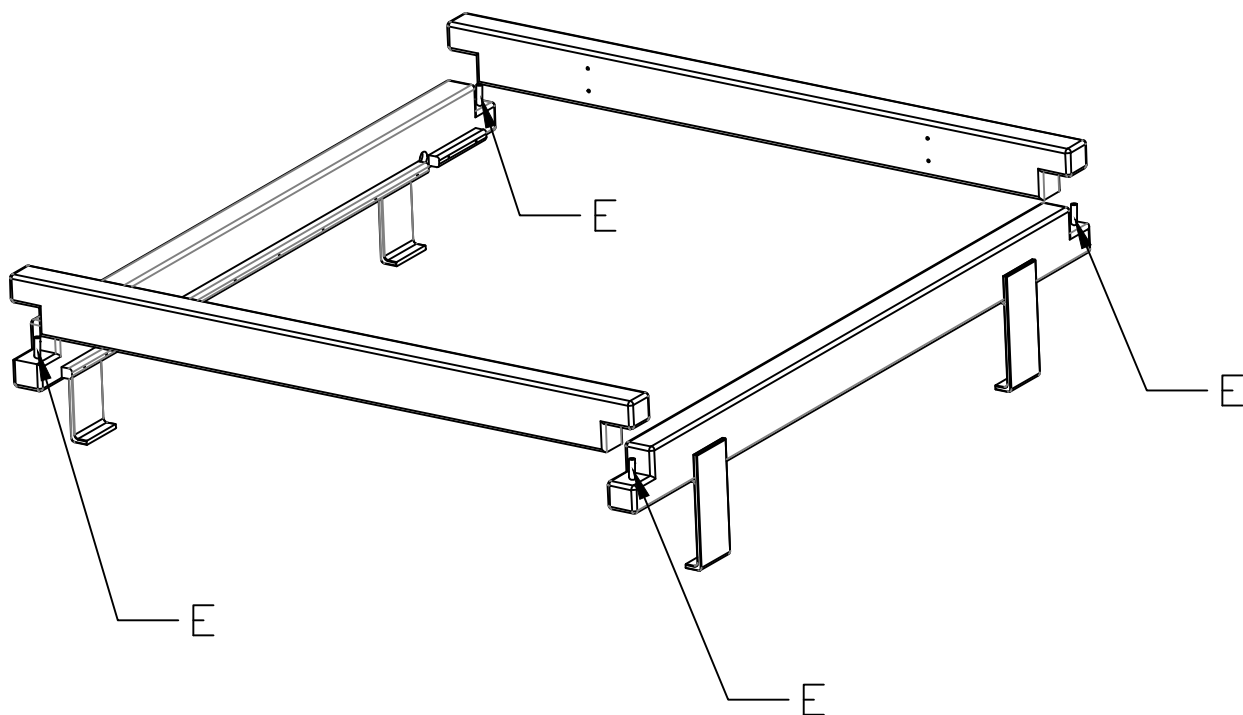

# Bed VERONA - ASSEMBLY INSTRUCTION

40 Minutes

 Jx2	 Ø6x70 Kx2	 SW 4 x1	 13 mm x1					
 M8x85 Ax4	 M8 Bx4	 M8 Cx4	 3,5x30 Dx46	 Ø12x100 Ex4	 Ø30 Fx8	 35x35x90 Gx4	 Hx2	 M6x30 Ix12

13 mm

1.

M8x85

M8

M8

3,5x30

Ø30

Ax4

Bx4

Cx4

Dx8

Fx8

2.

Ø12x100

Ex4

3.

<b>35x35x90</b>		3,5x30
		
Gx4	Hx2	Dx32

4.

M6x30

Ix4

5.