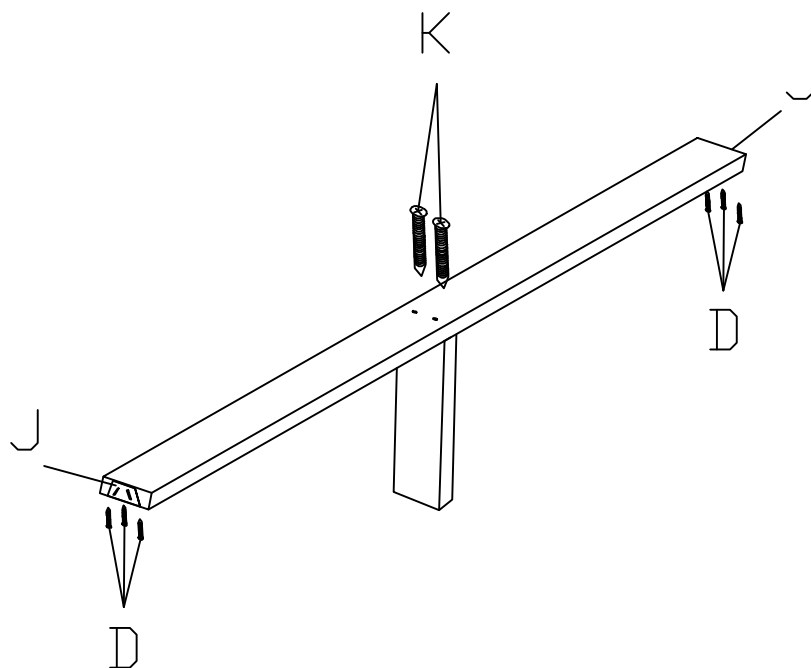

# Bed VERONA - ASSEMBLY INSTRUCTION

40 Minutes

 Jx2	 Ø6x70 Kx2	 SW 4 x1	 13 mm x1					
 M8x85 Ax4	 M8 Bx4	 M8 Cx4	 3,5x30 Dx46	 Ø12x100 Ex4	 Ø30 Fx8	 35x35x90 Gx4	 Hx2	 M6x30 Ix12

13 mm

1.

M8x85

M8

M8

3,5x30

Ø30

Ax4

Bx4

Cx4

Dx8

Fx8

2.

Ø12x100

Ex4

3.

<b>35x35x90</b>		3,5x30
		
Gx4	Hx2	Dx32

4.

M6x30

Ix4

5.

M6x30

Ix8

6.

3,5x30

Dx6

Jx2

Ø6x70

Kx2