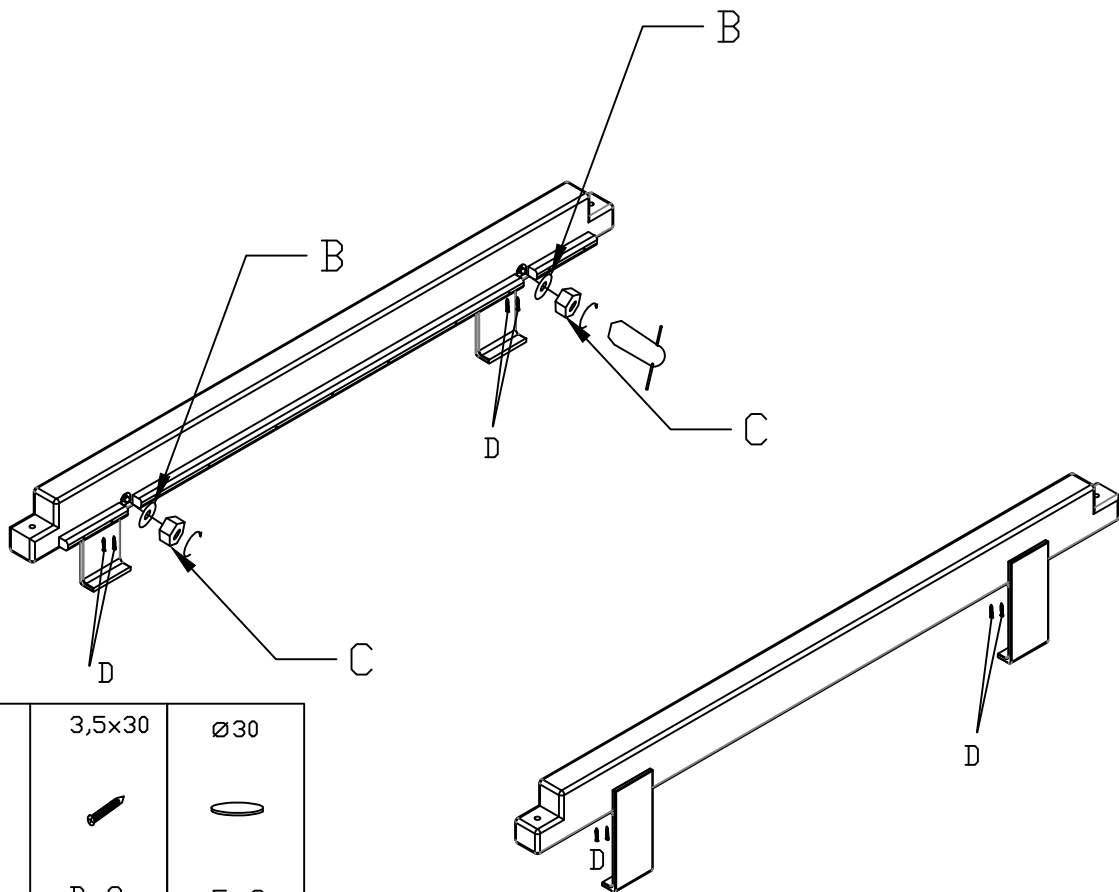

# Bed VERONA - ASSEMBLY INSTRUCTION

40 Minutes

 Jx2	 Ø6x70 Kx2	 SW 4 x1	 13 mm x1					
 M8x85 Ax4	 M8 Bx4	 M8 Cx4	 3,5x30 Dx46	 Ø12x100 Ex4	 Ø30 Fx8	 35x35x90 Gx4	 Hx2	 M6x30 Ix12

13 mm

1.

M8x85

M8

M8

3,5x30

Ø30

Ax4

Bx4

Cx4

Dx8

Fx8

2.

Ø12x100

Ex4

3.

<b>35x35x90</b>		3,5x30
		
Gx4	Hx2	Dx32

4.

M6x30

Ix4

5.

M6x30

Ix8

6.

3,5x30

Dx6

Jx2

Ø6x70

Kx2