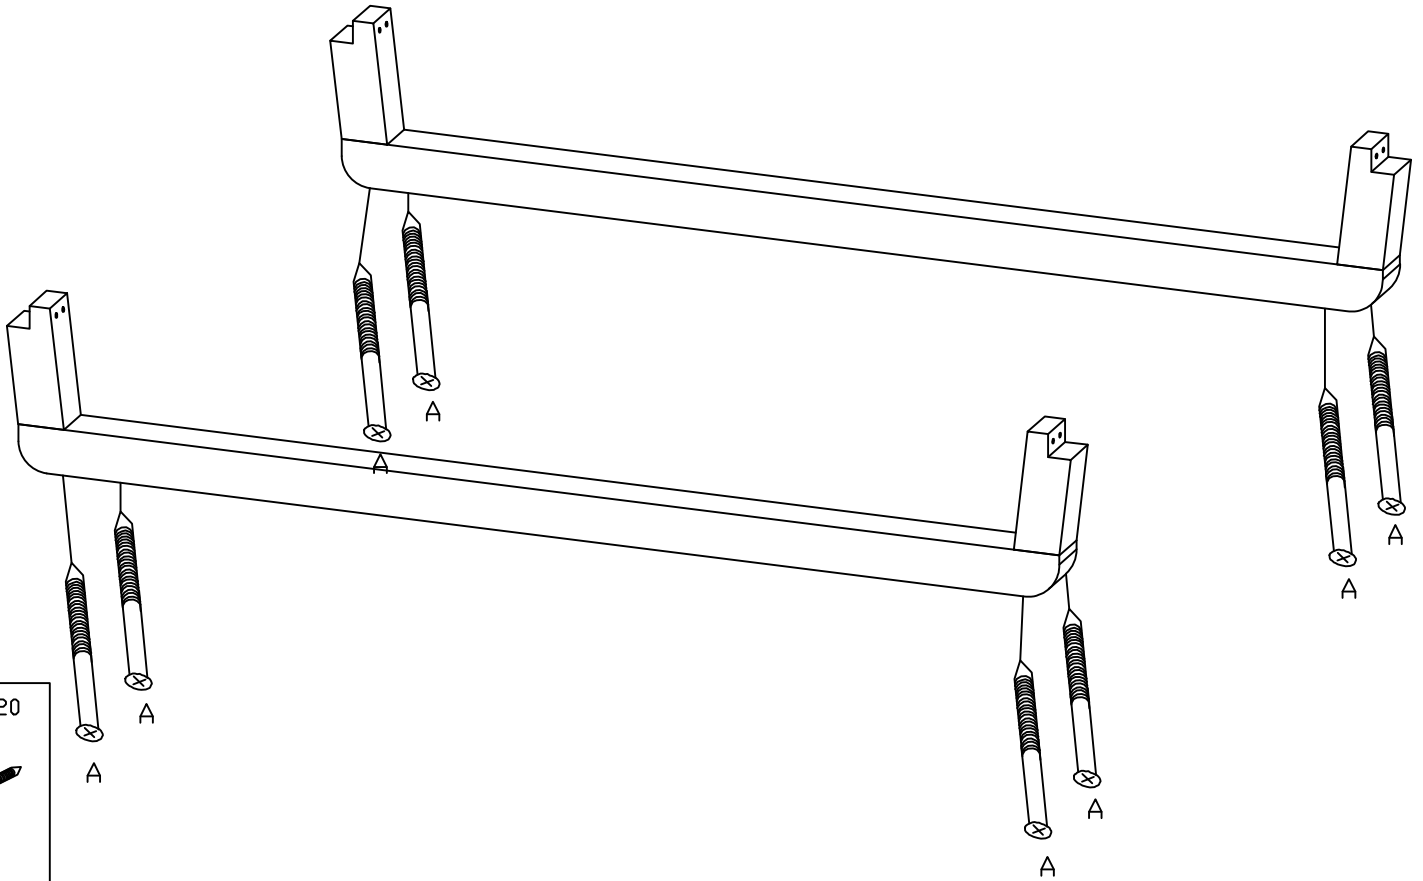

Bed NIRVANA - ASSEMBLY INSTRUCTION

40 Minutes

<p>Ø6x120</p>  <p>Ax8</p>	<p>M6x60</p>  <p>Bx20</p>	<p>SW 4</p>  <p>x1</p>	<p>Ø12x100</p>  <p>Cx4</p>	<p>Ø3,5x30</p>  <p>Dx38</p>	<p>35x35x90</p>  <p>Ex4</p>	 <p>Fx2</p>	<p>Ø6x70</p>  <p>Gx2</p>	 <p>Hx2</p>
--	--	---	---	--	--	--	---	--

1.

Ø6x120

Ax8

SW 4

2.

M6x60

Bx8

3.

Ø12x100

Cx4

4.

Ø3,5x30

Dx32

35x35x90

Ex4

Fx2

SW 4

5.

M6x60

Bx12

6.

Ø3,5x30

Ø6x70

Dx6