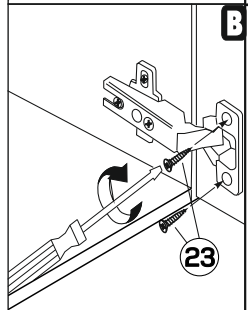

11

12

A
 Montajul capacului
 Συναρμολογήση πορτας

B
 KAPAK MONTAJI
 DOOR ASSEMBLY

Reglarea capacului
 Ρυθμίση πορτας

KAPAK SAĞ-SOL
 Right-left
 Stânga-dreapta
 Δεξιά-Αριστερά

KAPAK AYARI
 DOOR ADJUSTMENT

Kapak Yukarı-Aşağı
 Upwards-downwards
 sus-jos
 Προς τα πάνω- προς τα κατω