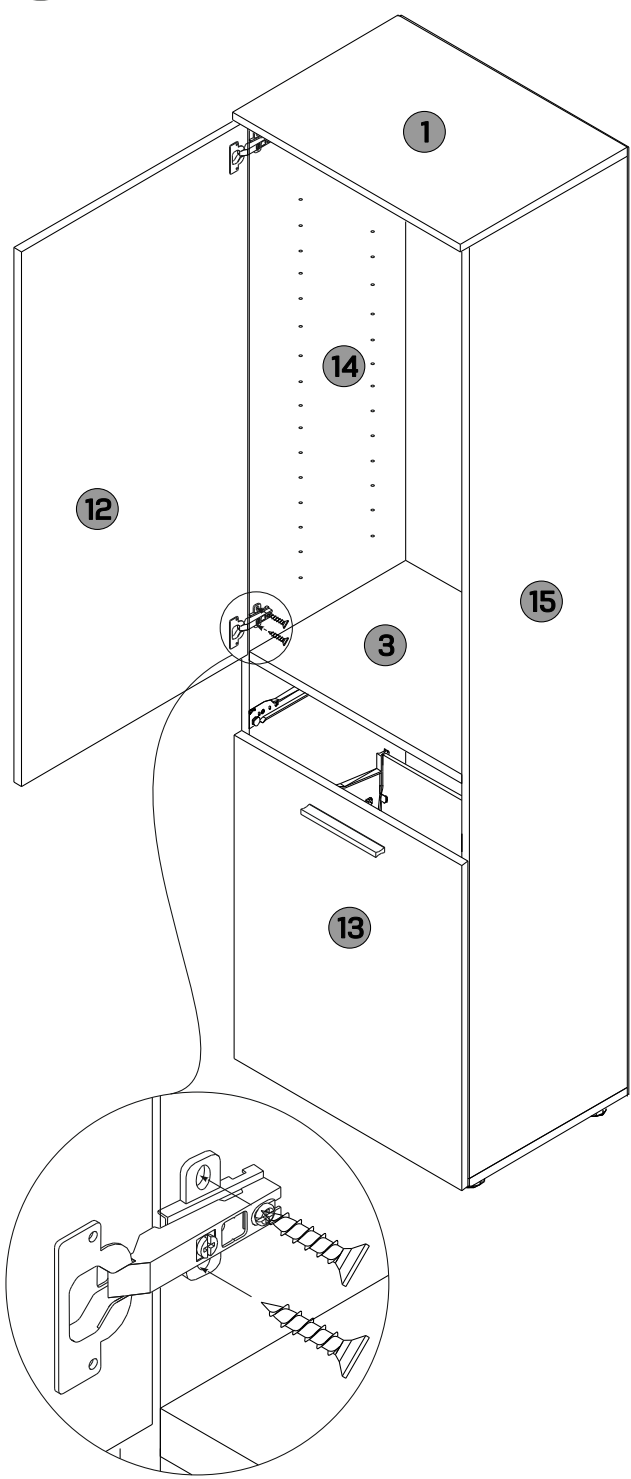

11

12

A
 Montajul capacului
 Συναρμολογήση πορτας

B
 KAPAK MONTAJI
 DOOR ASSEMBLY

Reglarea capacului
 Ρυθμίση πορτας

KAPAK SAĞ-SOL
 Right-left
 Stânga-dreapta
 Δεξιά-Αριστερά

KAPAK AYARI
 DOOR ADJUSTMENT

Kapak Yukarı-Aşağı
 Upwards-downwards
 sus-jos
 Προς τα πάνω- προς τα κατω

13

14

15