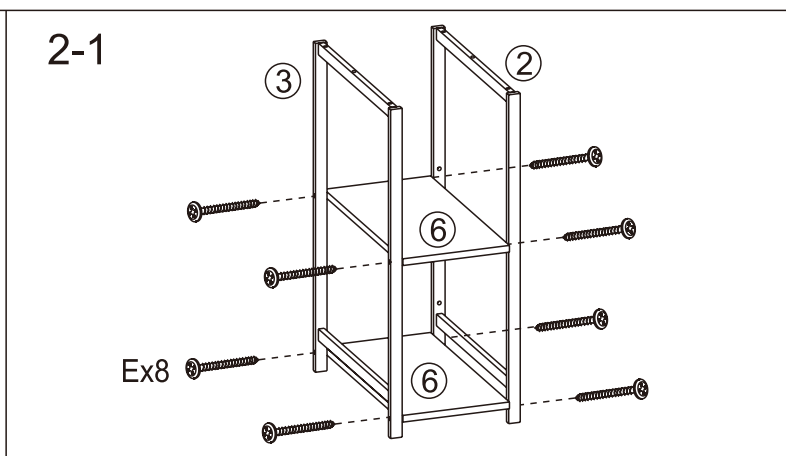

AssemblyInstructions/Navodilazamontažo/Montageanleitungen RILEY

<p>①x1</p> 	<p>②x1</p> 	<p>③x1</p> 	<p>④x2</p> 	<p>⑤x1</p> 	<p>⑥x2</p> 		
			<p>Ax9</p>  <p>M6x35mm</p>	<p>Bx4</p>  <p>M6x20mm</p>	<p>Cx1</p>  <p>M6x12mm</p>	<p>Dx5</p>  <p>M6mm</p>	<p>Ex8</p>  <p>ST5X55mm</p>

4-1

4-2

5-1

5-2

60min