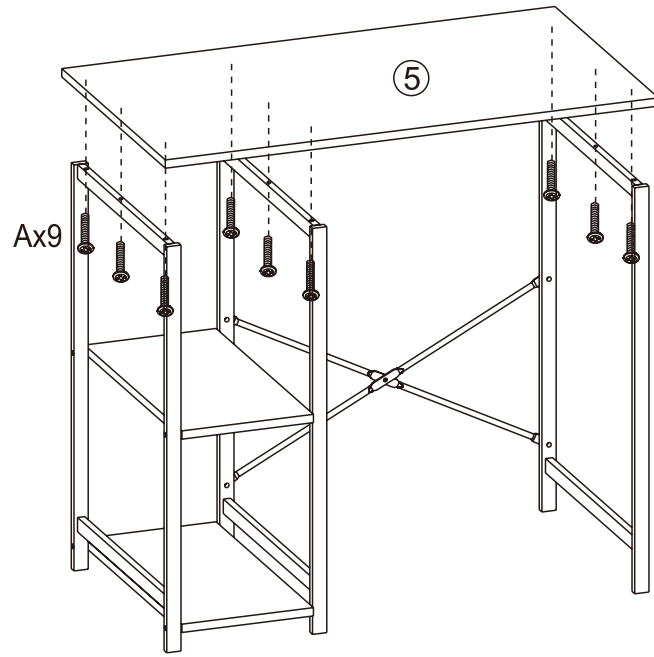

AssemblyInstructions/Navodilazamontažo/Montageanleitungen RILEY

<p>①x1</p> 	<p>②x1</p> 	<p>③x1</p> 	<p>④x2</p> 	<p>⑤x1</p> 	<p>⑥x2</p> 		
			<p>Ax9</p>  <p>M6x35mm</p>	<p>Bx4</p>  <p>M6x20mm</p>	<p>Cx1</p>  <p>M6x12mm</p>	<p>Dx5</p>  <p>M6mm</p>	<p>Ex8</p>  <p>ST5X55mm</p>

4-1

4-2

5-1

5-2

60min