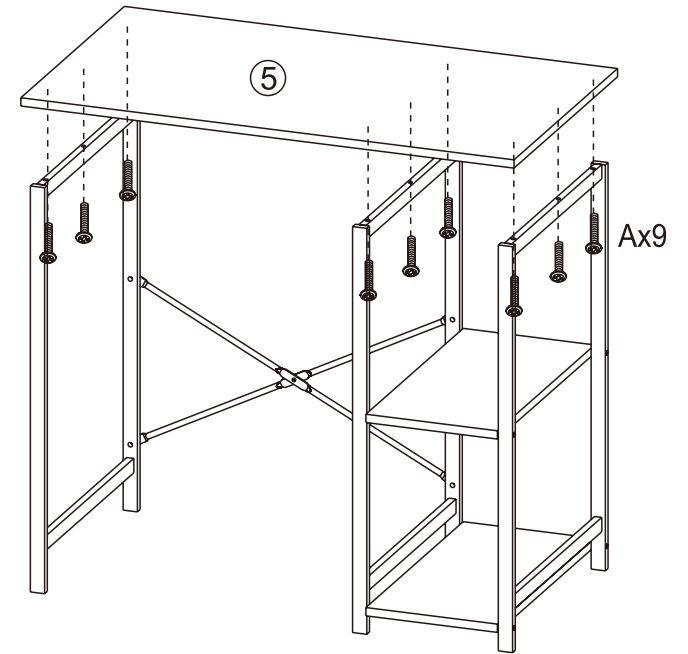

AssemblyInstructions/Navodilazamontažo/Montageanleitungen RILEY

<p>①x1</p> 	<p>②x1</p> 	<p>③x1</p> 	<p>④x2</p> 	<p>⑤x1</p> 	<p>⑥x2</p> 		
			<p>Ax9</p>  <p>M6x35mm</p>	<p>Bx4</p>  <p>M6x20mm</p>	<p>Cx1</p>  <p>M6x12mm</p>	<p>Dx5</p>  <p>M6mm</p>	<p>Ex8</p>  <p>ST5X55mm</p>

4-1

4-2

5-1

5-2

60min