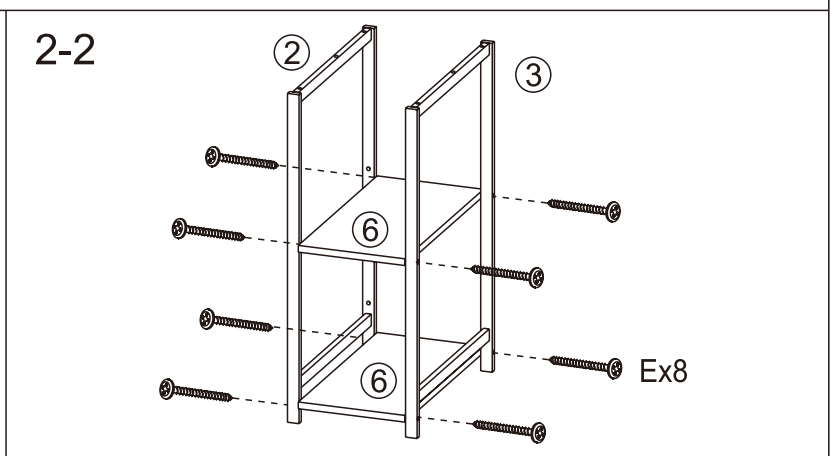

AssemblyInstructions/Navodilazamontažo/Montageanleitungen RILEY

<p>①x1</p> 	<p>②x1</p> 	<p>③x1</p> 	<p>④x2</p> 	<p>⑤x1</p> 	<p>⑥x2</p> 		
			<p>Ax9</p>  <p>M6x35mm</p>	<p>Bx4</p>  <p>M6x20mm</p>	<p>Cx1</p>  <p>M6x12mm</p>	<p>Dx5</p>  <p>M6mm</p>	<p>Ex8</p>  <p>ST5X55mm</p>

4-1

4-2

5-1

5-2

60min