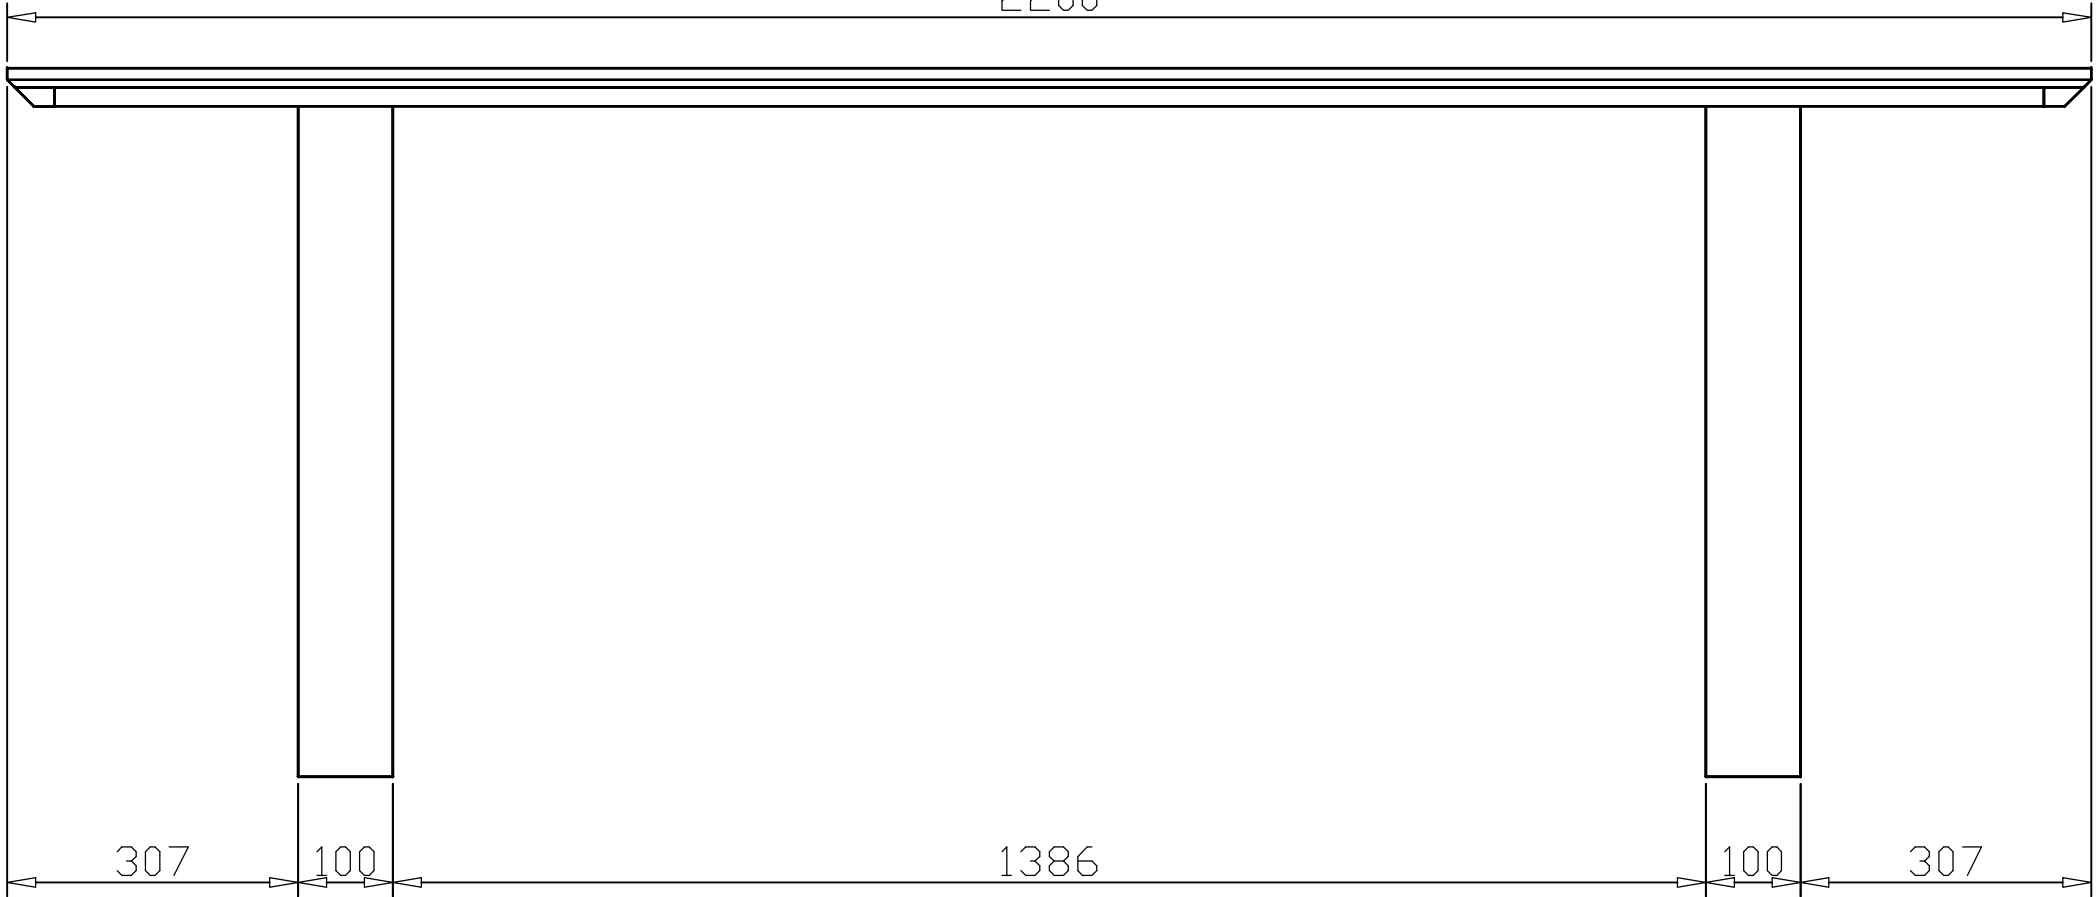

Lambda noga sto 2200

2200

307

100

1386

100

307