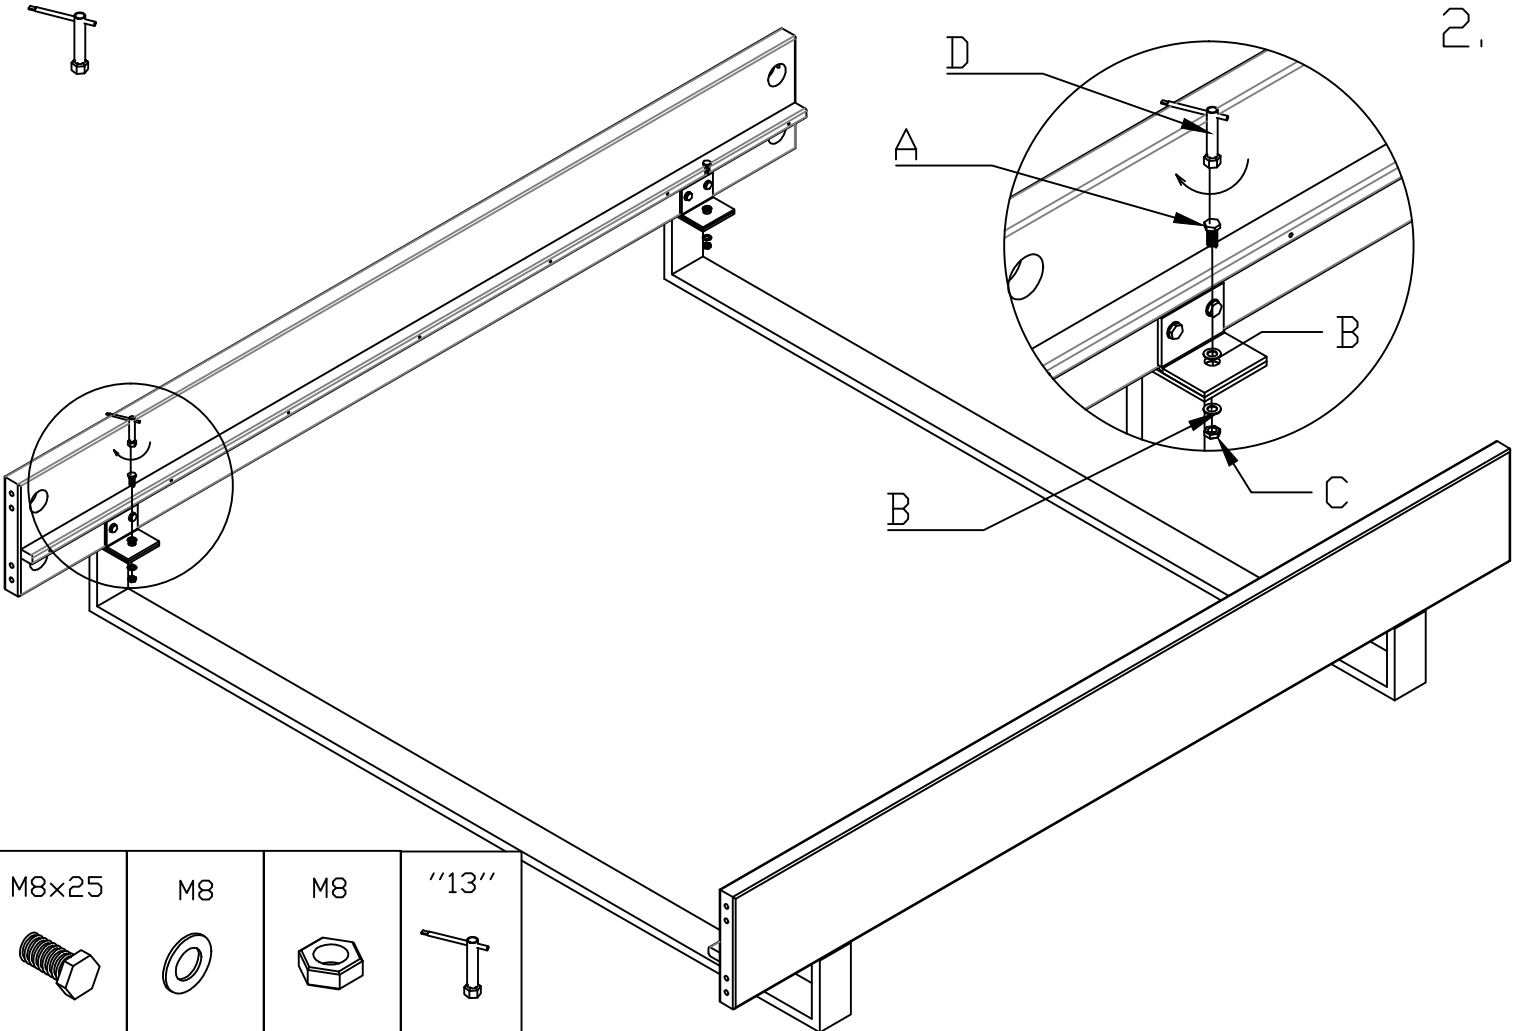

BED AMELIA - ASSEMBLY INSTRUCTION

40 Minutes

 Jx2	 Kx2	M6x30  Lx8	SW 5  1x	SW 4  1x				
M8x25  Ax12	M8  Bx16	M8  Cx4	"13"  Dx1	∅10x50  Ex8	M6x50  Fx8	 Gx8	 Hx2	3,5x20  Ix14

1.

M8x25	M8
	
Ax8	Bx8

2.

M8x25	M8	M8	"13"
			
Ax4	Bx8	Cx4	Dx1

3.

Ø10x50	M6x50		SW 5
			
E x 8	F x 8	G x 8	1 x

4.

	3,5x20		
			
H x 2	I x 14	J x 2	K x 2

M6x30

SW 4

Lx8

1x