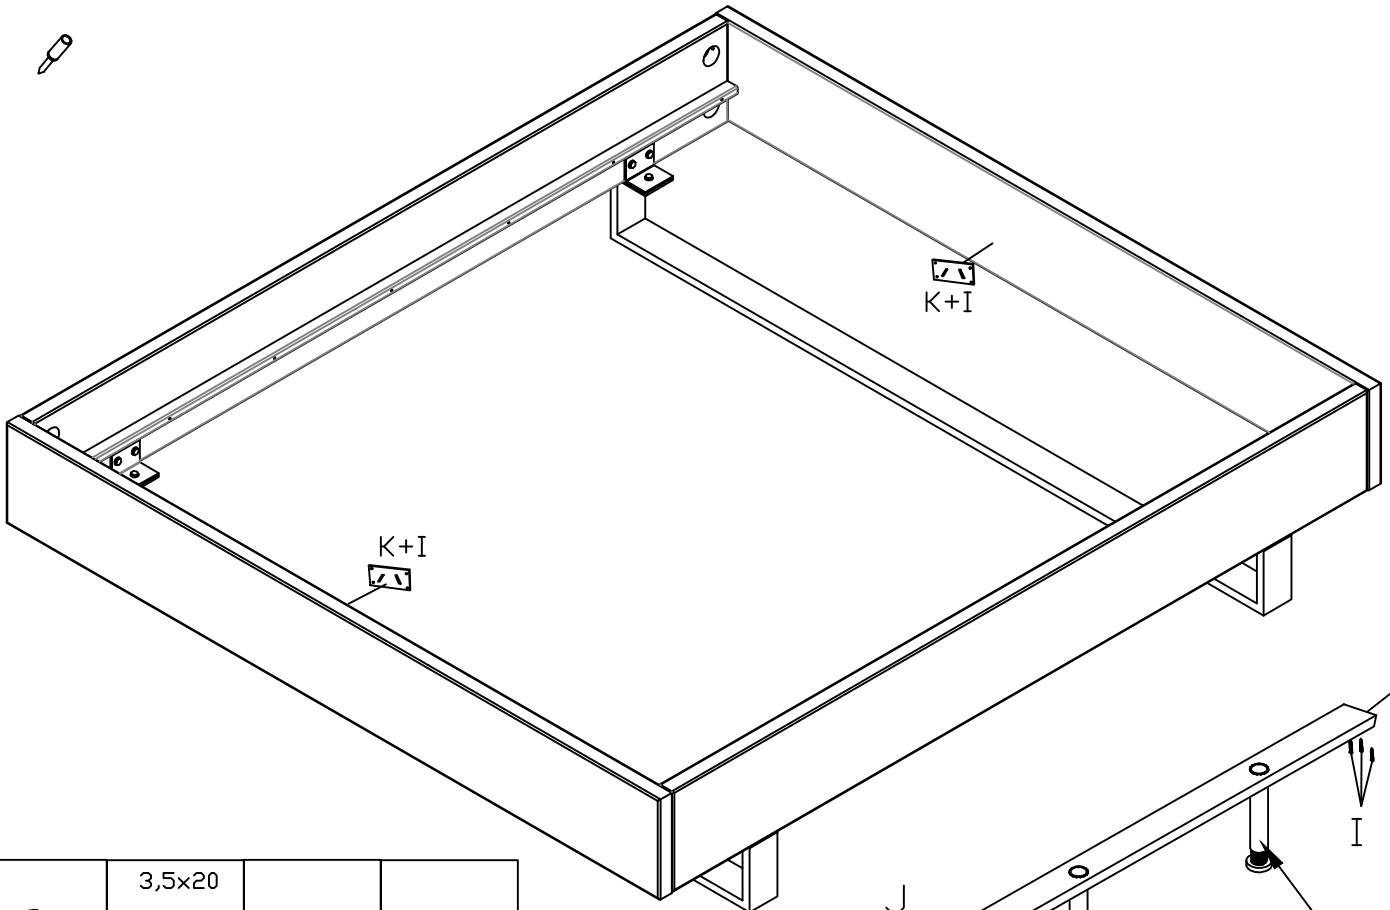

BED AMELIA - ASSEMBLY INSTRUCTION

40 Minutes

 Jx2	 Kx2	M6x30  Lx8	SW 5  1x	SW 4  1x				
M8x25  Ax12	M8  Bx16	M8  Cx4	"13"  Dx1	∅10x50  Ex8	M6x50  Fx8	 Gx8	 Hx2	3,5x20  Ix14

1.

M8x25	M8
	
Ax8	Bx8

2.

M8x25	M8	M8	"13"
			
Ax4	Bx8	Cx4	Dx1

3.

Ø10x50	M6x50		SW 5
			
E x 8	F x 8	G x 8	1 x

4.

	3,5x20		
			
H x 2	I x 14	J x 2	K x 2

M6x30

SW 4

Lx8

1x