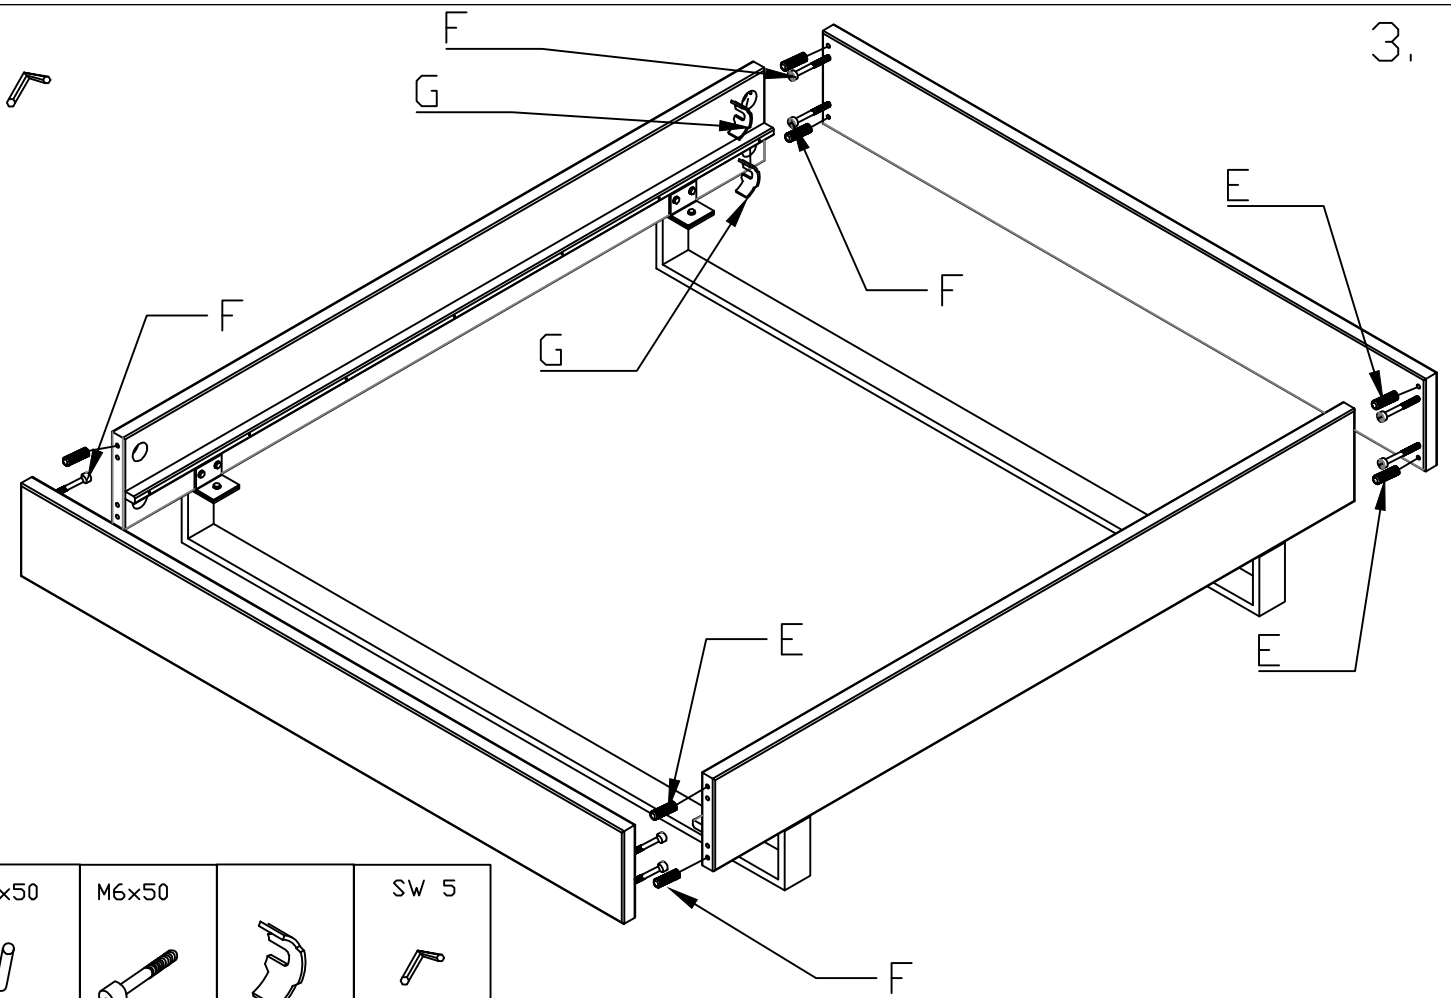

BED AMELIA - ASSEMBLY INSTRUCTION

40 Minutes

 Jx2	 Kx2	M6x30  Lx8	SW 5  1x	SW 4  1x				
M8x25  Ax12	M8  Bx16	M8  Cx4	"13"  Dx1	∅10x50  Ex8	M6x50  Fx8	 Gx8	 Hx2	3,5x20  Ix14

1.

M8x25	M8
	
Ax8	Bx8

2.

M8x25	M8	M8	"13"
			
Ax4	Bx8	Cx4	Dx1

3.

Ø10x50	M6x50		SW 5
			
E x 8	F x 8	G x 8	1 x

4.

	3,5x20		
			
H x 2	I x 14	J x 2	K x 2

M6x30

SW 4

Lx8

1x