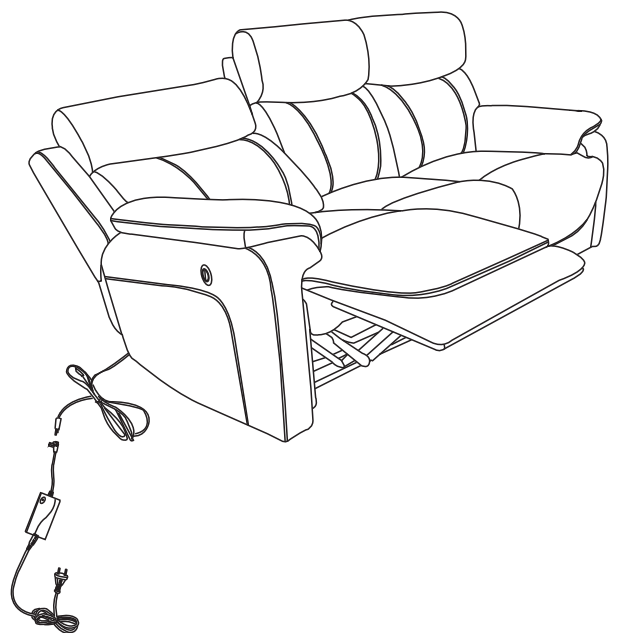

Assembly Instructions

Navodila za montažo

Montageanleitungen

ISABELA 3R

WARNING:

- Do not step on this recliner. Do not use this recliner as a step ladder.
- Only one person can sit on a recliner at a time.
- Do not use recliner unless all bolts, screws and knobs are firmly secured.
- Check the tightness of bolts, screws and knobs on a regular basis.
- Do not use the recliner if it is damaged or missing any component. Contact an authorized person to repair or replace the missing part.
- Failure to follow these warnings could result in serious injury.

WARNHINWEIS:

- Stellen Sie sich nicht auf diesen Sessel. Verwenden Sie diesen Sessel nicht als Leiter.
- Dieser Sessel ist nur für eine Person ausgelegt.
- Verwenden Sie den Sessel nur, wenn alle Bolzen, Schrauben und Knöpfe fest angezogen/ geschlossen sind.
- Überprüfen Sie regelmäßig den festen Sitz von Bolzen, Schrauben und Knöpfen.
- Verwenden Sie den Sessel nicht, wenn er beschädigt ist oder eine Komponente fehlt. Wenden Sie sich an eine autorisierte Person, um das fehlende Teil zu reparieren oder zu ersetzen.
- Die Nichtbeachtung dieser Warnungen kann zu schweren Verletzungen führen.