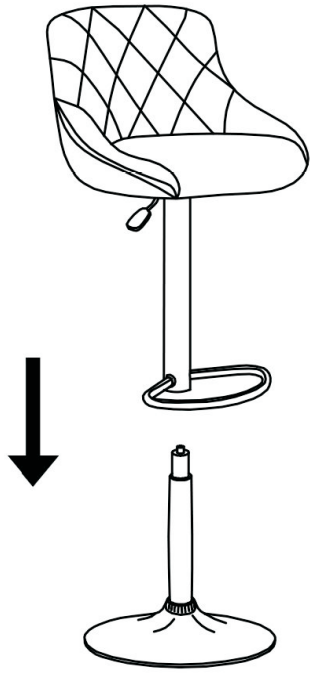

Assembly Instructions / Navodila za montažo/Montageanleitungen
TRACEY

	<p>A</p>  <p>x1</p>	<p>B</p>  <p>x1</p>	<p>C</p>  <p>x1</p>	<p>D</p>  <p>x1</p>		
	<p>①</p>  <p>M6x16mm</p> <p>x4</p>	<p>②</p>  <p>6#</p> <p>x1</p>				

 max. 120 kg