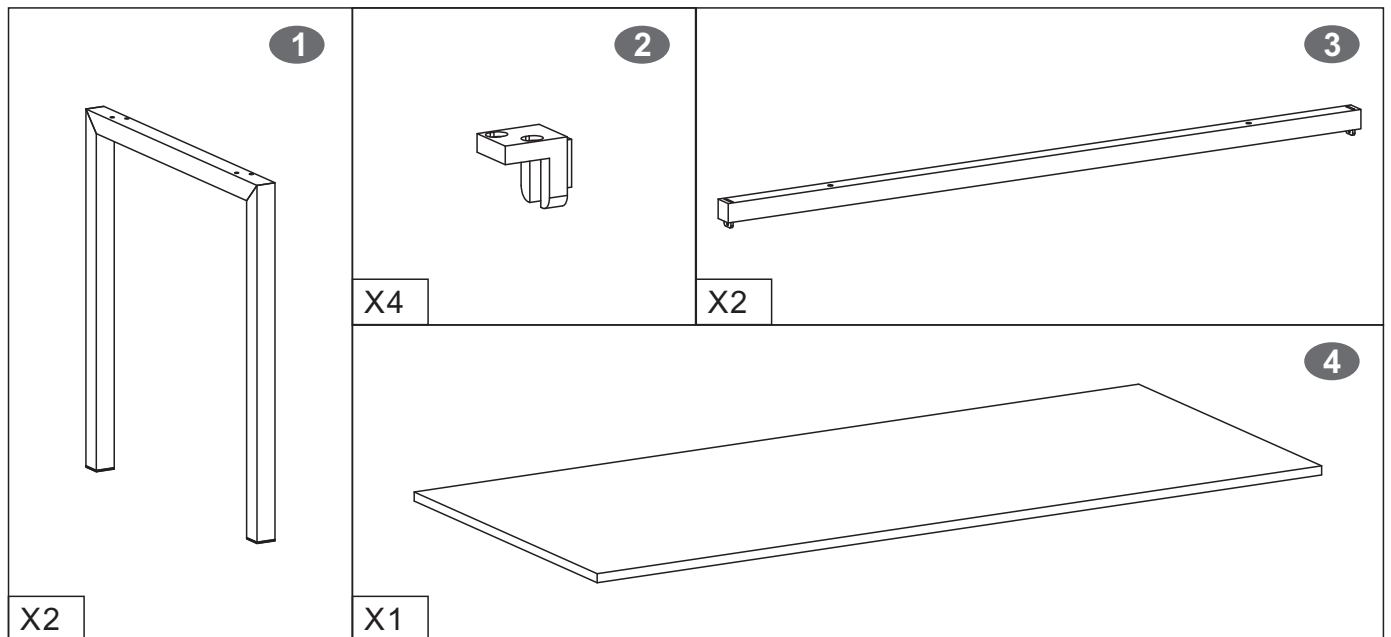

▪ SESTAVNI DELI / TEILE ÜBERSICHT / PARTS LIST

▪ LISTA VIJAKOV / SCHRAUBEN-LISTE / SCREWS LIST

DEL DEI PART	KOLI MENGE QTY.	ART. ARTIKEL ITEM	
A	8	6X20 MM	
B	4	8X30 MM	
C	4	6X50 MM	

DEL DEI PART	KOLI MENGE QTY.	ART. ARTIKEL ITEM	
D	4	Φ14-Φ9X3 MM	
E	4	6X25 MM	
	1	M4	
		M5	