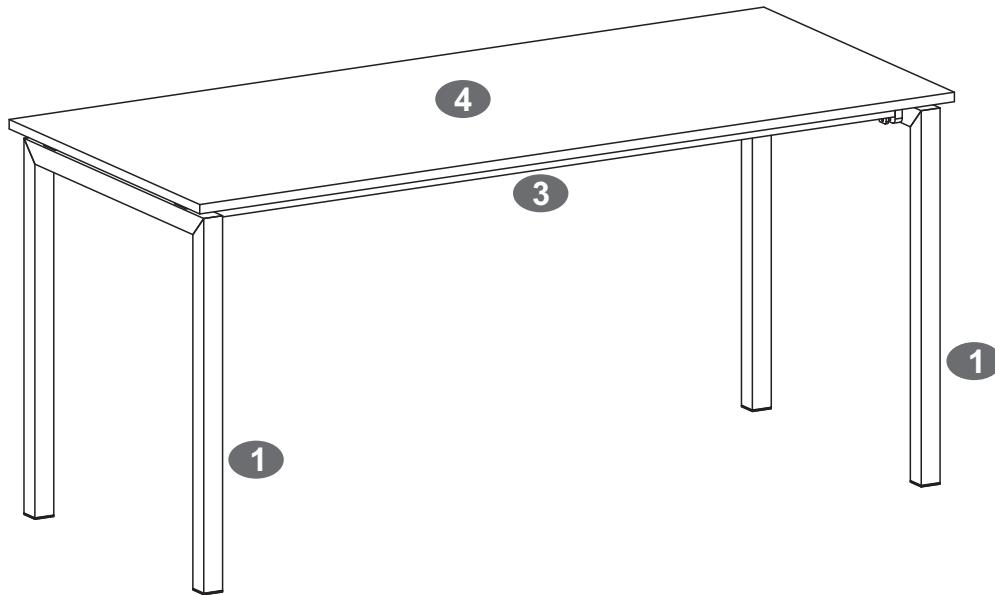

▪ SESTAVNI DELI / TEILE ÜBERSICHT / PARTS LIST

▪ LISTA VIJAKOV / SCHRAUBEN-LISTE / SCREWS LIST

DEL DEI PART	KOLI MENGE QTY.	ART. ARTIKEL ITEM	
A	8	6X20 MM	
B	4	8X30 MM	
C	4	6X50 MM	

DEL DEI PART	KOLI MENGE QTY.	ART. ARTIKEL ITEM	
D	4	Φ14-Φ9X3 MM	
E	4	6X25 MM	
	1	M4	
		M5	