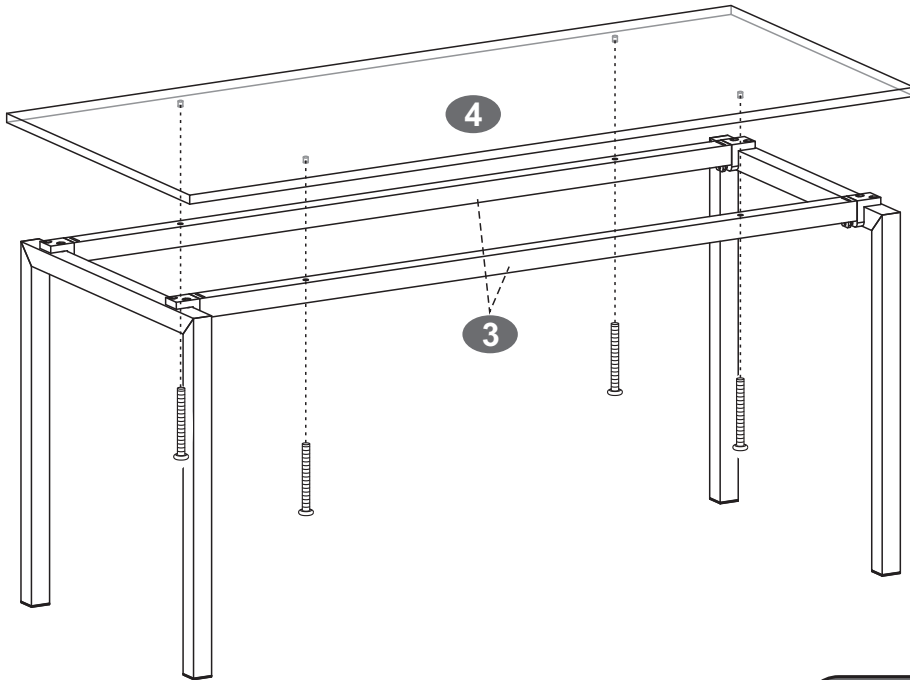

▪ SESTAVNI DELI / TEILE ÜBERSICHT / PARTS LIST

▪ LISTA VIJAKOV / SCHRAUBEN-LISTE / SCREWS LIST

DEL DEI PART	KOLI MENGE QTY.	ART. ARTIKEL ITEM	
A	8	6X20 MM	
B	4	8X30 MM	
C	4	6X50 MM	

DEL DEI PART	KOLI MENGE QTY.	ART. ARTIKEL ITEM	
D	4	Φ14-Φ9X3 MM	
E	4	6X25 MM	
	1	M4	
		M5	

▪ KORAKI SESTAVE/ Aufbauschrirte /ASSEMBLY STEPS:

1

VIJAKI	SCHRAUBEN	SCREWS
B 8X30 MM		x4
		M5

VIJAKI	SCHRAUBEN	SCREWS
E 6X25 MM		x4
		M4

2

VIJAKI	SCHRAUBEN	SCREWS
A 6X20 MM		x8
		M4

3

• VIJAKI • SCHRAUBEN • SCREWS