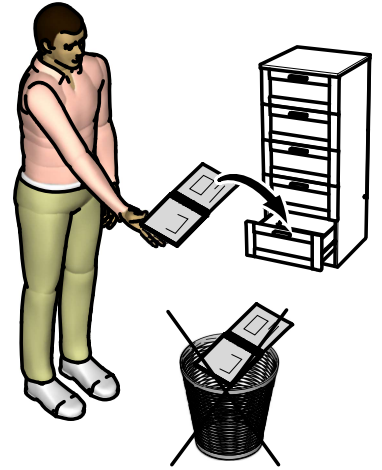

تعليمات التركيب (ع)

Max
9Kg / 19.8 Lbs

Fabriqu  en France
Made in France

S.A. Meubles DEMEYERE - 178-184 rue de la Pr v t 
59840 P renchies - FRANCE

184128

www.demeyeregroup.com

Donnez ou recyclez vos meubles.