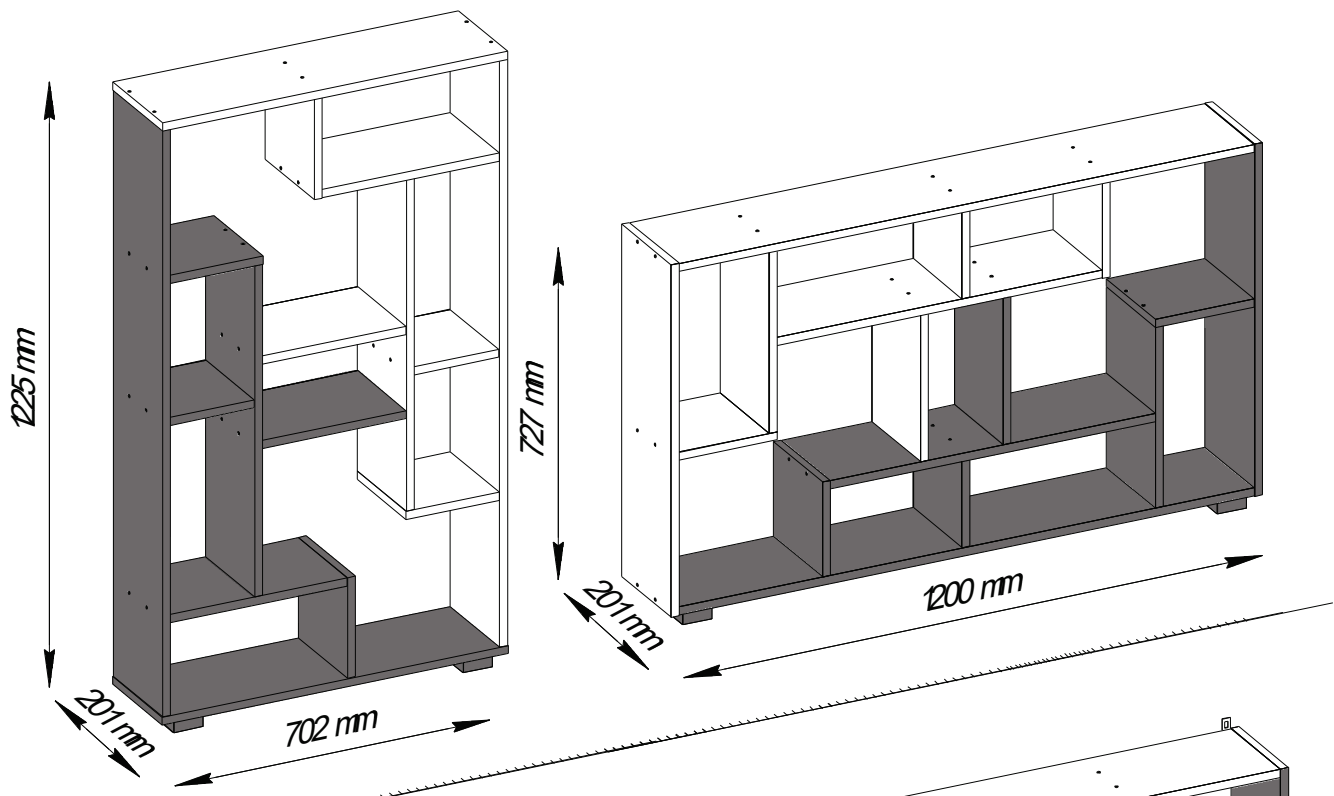

PRESELLE

Element symbol	Measurements				Code	Paket
1	1168	200	16	1	1002	1/1
2	702	201	16	1	1003	1/1
3	200	199.5	16	1	1005	1/1
4	360	199	16	1	1006	1/1
5	189	199	16	1	1007	1/1
6	660	198.5	16	1	1008	1/1
7	172	197	16	1	1009	1/1
8	292	197	16	1	1010	1/1
9	1168	200	16	1	1001	1/1
10	702	201	16	1	1004	1/1
11	292	197	16	1	1011	1/1
12	189	199	16	1	1012	1/1
13	660	198.5	16	1	1013	1/1
14	172	197	16	1	1014	1/1
15	200.5	199.5	16	1	1015	1/1
16	360	199	16	1	1016	1/1

1

2

3

4

5