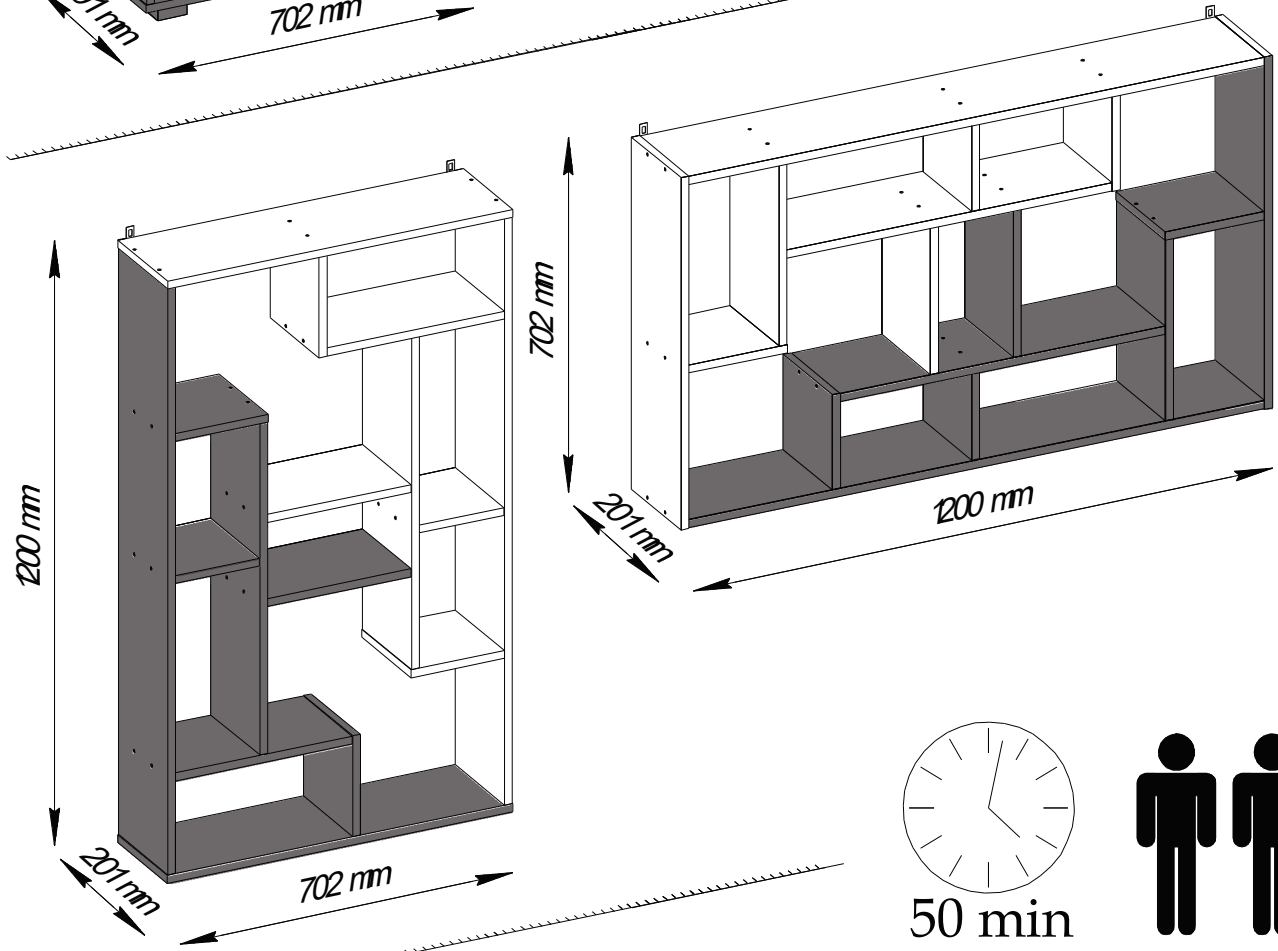

PRESELLE

Element symbol	Measurements				Code	Paket
1	1168	200	16	1	1002	1/1
2	702	201	16	1	1003	1/1
3	200	199.5	16	1	1005	1/1
4	360	199	16	1	1006	1/1
5	189	199	16	1	1007	1/1
6	660	198.5	16	1	1008	1/1
7	172	197	16	1	1009	1/1
8	292	197	16	1	1010	1/1
9	1168	200	16	1	1001	1/1
10	702	201	16	1	1004	1/1
11	292	197	16	1	1011	1/1
12	189	199	16	1	1012	1/1
13	660	198.5	16	1	1013	1/1
14	172	197	16	1	1014	1/1
15	200.5	199.5	16	1	1015	1/1
16	360	199	16	1	1016	1/1

1

2

3

4

5