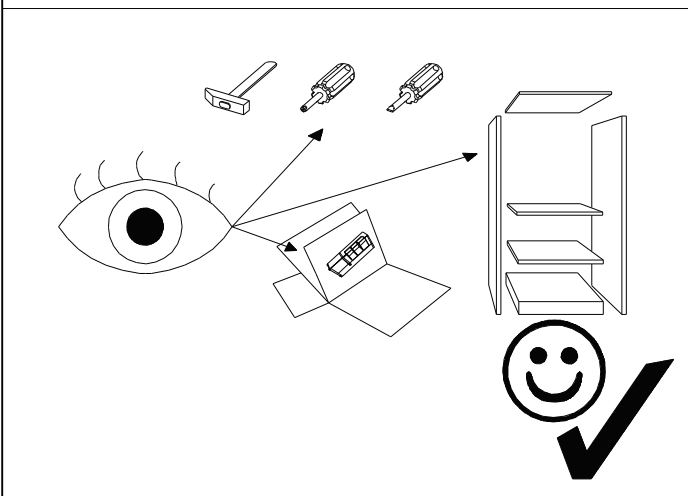

PRESELLE

Element symbol	Measurements				Code	Paket
1	1168	200	16	1	1002	1/1
2	702	201	16	1	1003	1/1
3	200	199.5	16	1	1005	1/1
4	360	199	16	1	1006	1/1
5	189	199	16	1	1007	1/1
6	660	198.5	16	1	1008	1/1
7	172	197	16	1	1009	1/1
8	292	197	16	1	1010	1/1
9	1168	200	16	1	1001	1/1
10	702	201	16	1	1004	1/1
11	292	197	16	1	1011	1/1
12	189	199	16	1	1012	1/1
13	660	198.5	16	1	1013	1/1
14	172	197	16	1	1014	1/1
15	200.5	199.5	16	1	1015	1/1
16	360	199	16	1	1016	1/1