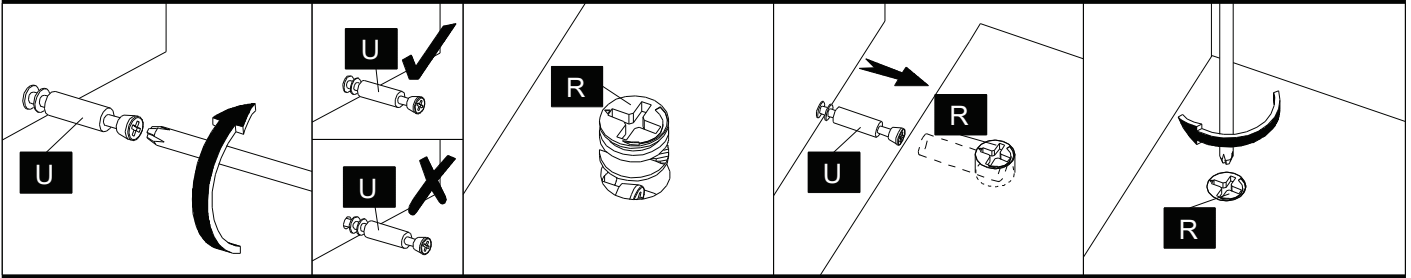

PRESELLE

Element symbol	Measurements				Code	Paket
1	1168	200	16	1	1002	1/1
2	702	201	16	1	1003	1/1
3	200	199.5	16	1	1005	1/1
4	360	199	16	1	1006	1/1
5	189	199	16	1	1007	1/1
6	660	198.5	16	1	1008	1/1
7	172	197	16	1	1009	1/1
8	292	197	16	1	1010	1/1
9	1168	200	16	1	1001	1/1
10	702	201	16	1	1004	1/1
11	292	197	16	1	1011	1/1
12	189	199	16	1	1012	1/1
13	660	198.5	16	1	1013	1/1
14	172	197	16	1	1014	1/1
15	200.5	199.5	16	1	1015	1/1
16	360	199	16	1	1016	1/1