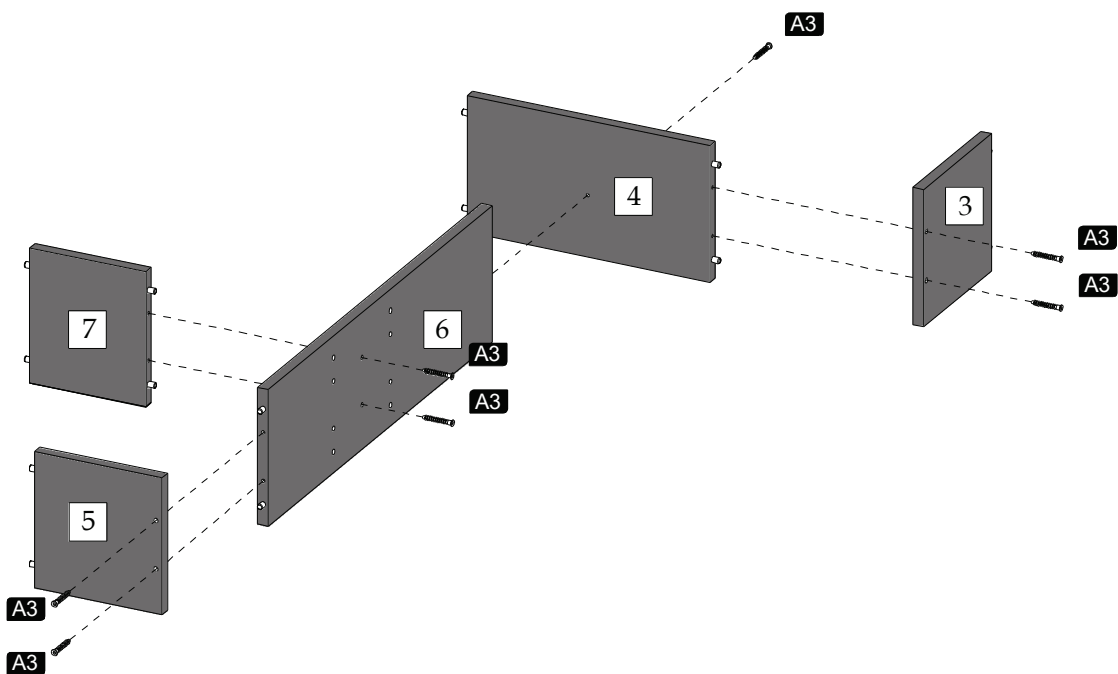

PRESELLE

Element symbol	Measurements				Code	Paket
1	1168	200	16	1	1002	1/1
2	702	201	16	1	1003	1/1
3	200	199.5	16	1	1005	1/1
4	360	199	16	1	1006	1/1
5	189	199	16	1	1007	1/1
6	660	198.5	16	1	1008	1/1
7	172	197	16	1	1009	1/1
8	292	197	16	1	1010	1/1
9	1168	200	16	1	1001	1/1
10	702	201	16	1	1004	1/1
11	292	197	16	1	1011	1/1
12	189	199	16	1	1012	1/1
13	660	198.5	16	1	1013	1/1
14	172	197	16	1	1014	1/1
15	200.5	199.5	16	1	1015	1/1
16	360	199	16	1	1016	1/1

1

2

3

4

5