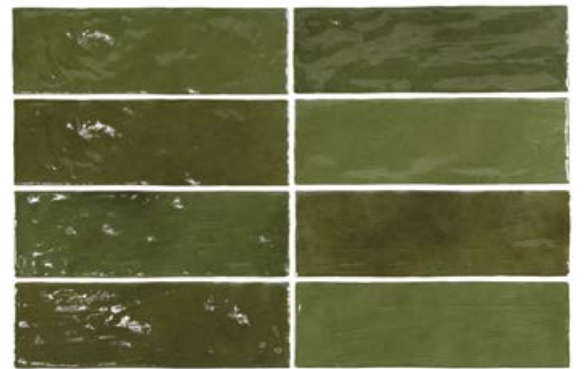

Botanical Green
25847 EQ-3