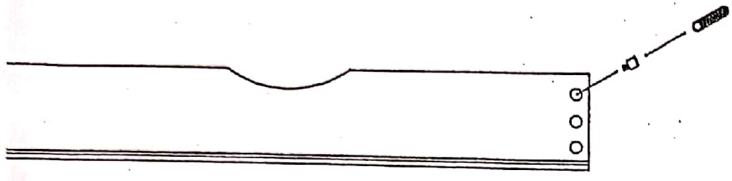

L=70mm		110/40mm	13,5/35mm
			
11	1	22	8

	
H	J
4	2

**TU PRAVYDNEJCĚ WIDEJ  
HLEDEJTEHN TĚH ŠROUAV  
TU OTVÁRNĚTĚ ŠROUUTKU  
ZDEJ DNÁVNĚTĚ ŠROUB**

# INSTRUKCJA MONTAŻU SZUFLADY

kolek	klej	kluczyk	konfirmat	zaślepka	wkręt	kółeczko	plastowa podpora
10 szt	1 szt	1 szt	2 szt	2 szt	8 szt	4 szt	4 szt

1

2

3

4

5