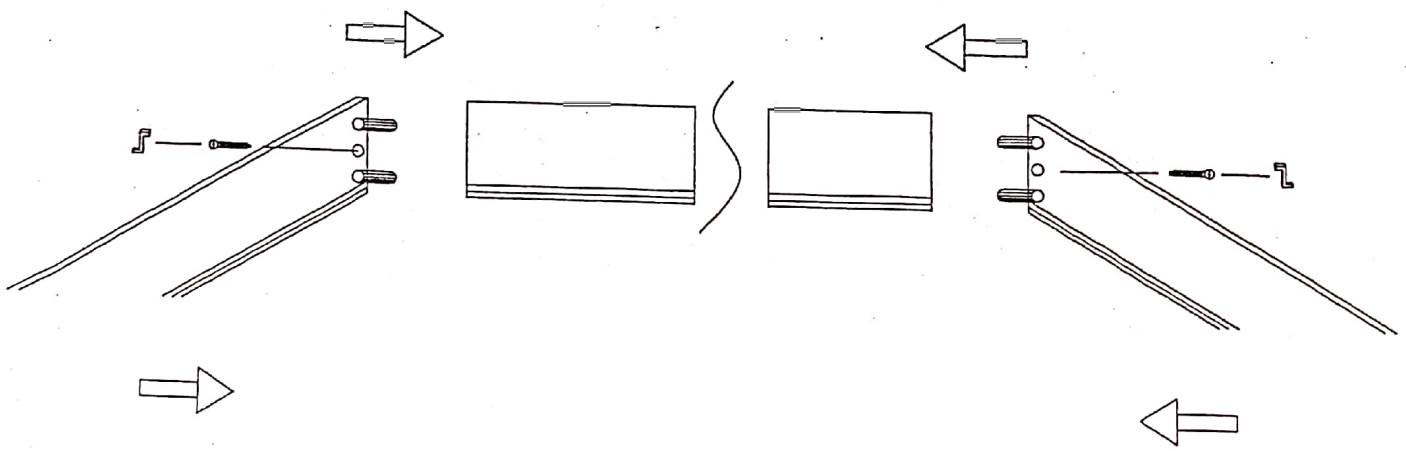

L=70mm		110/40mm	13,5/35mm
			
11	1	22	8

	
H	J
4	2

**TU PRAVYDNEJCĚ WIDEJ  
HLEDEJTEHN TĚH ŠROUAV  
TU OTVÁRNĚTĚ ŠROUUTKU  
ZDEJ DNÁVNĚTĚ ŠROUB**

# INSTRUKCJA MONTAŻU SZUFLADY

kolek	klej	kluczyk	konfirmat	zaślepka	wkręt	kółeczko	plastowa podpora
10 szt	1 szt	1 szt	2 szt	2 szt	8 szt	4 szt	4 szt

1

2

3

4

5