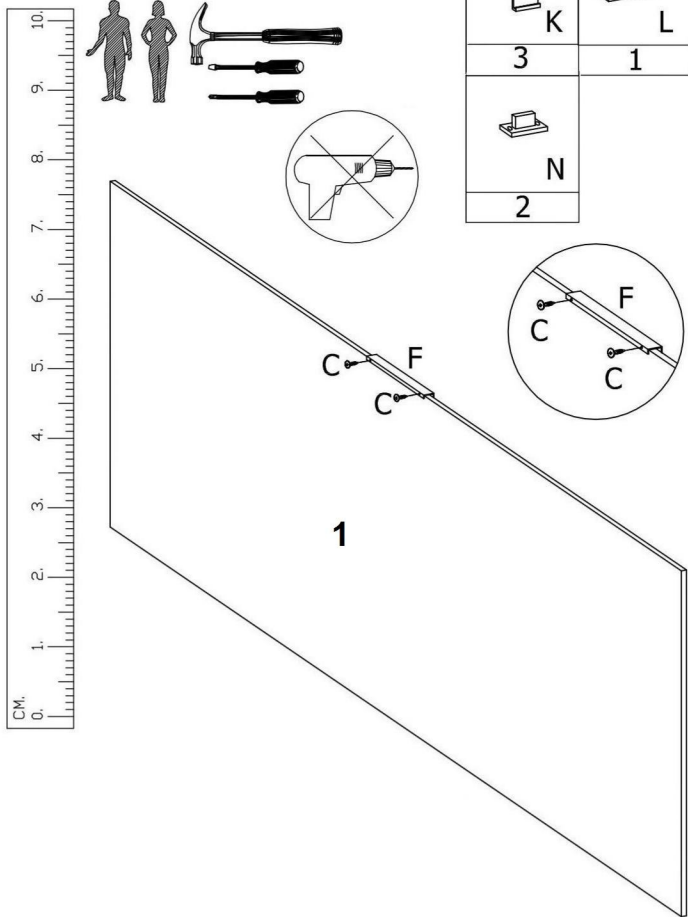

# DRZWI PRZESUWNE "100"

 A	 B	 C 4.0x16mm
2	1	14
 D	 F	 G
4	1	2
 H	 I	 J
2	3	4
 K	 L	 M
3	1	2
 N		
2		

Górna część drzwi - brak okleiny ABS

The upper part of the door - lack veneer ABS