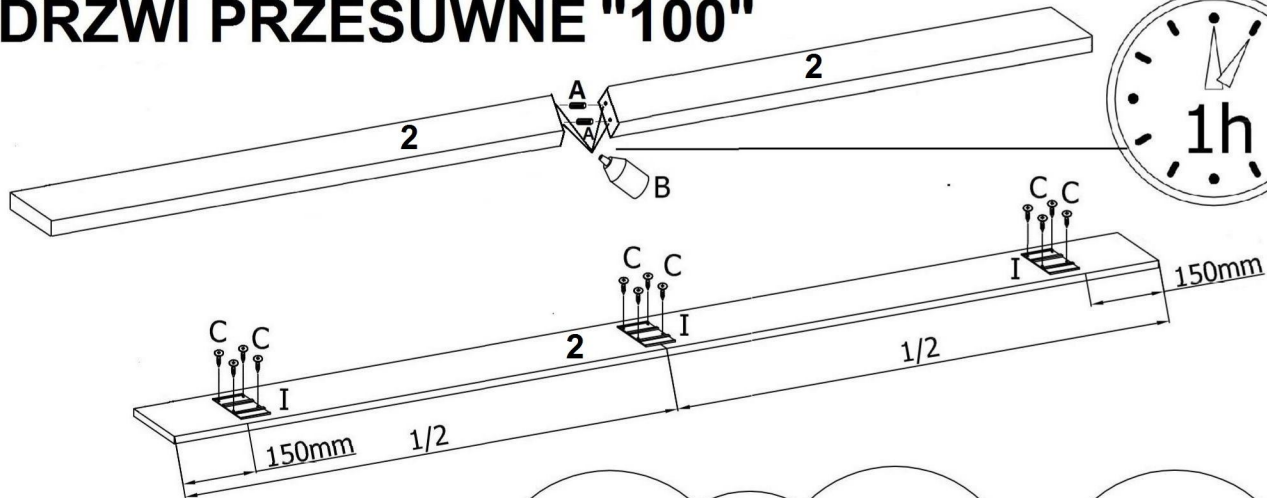

# DRZWI PRZESUWNE "100"

 A	 B	 C 4.0x16mm
2	1	14
 D	 F	 G
4	1	2
 H	 I	 J
2	3	4
 K	 L	 M
3	1	2
 N		
2		

Górna część drzwi - brak okleiny ABS

The upper part of the door - lack veneer ABS