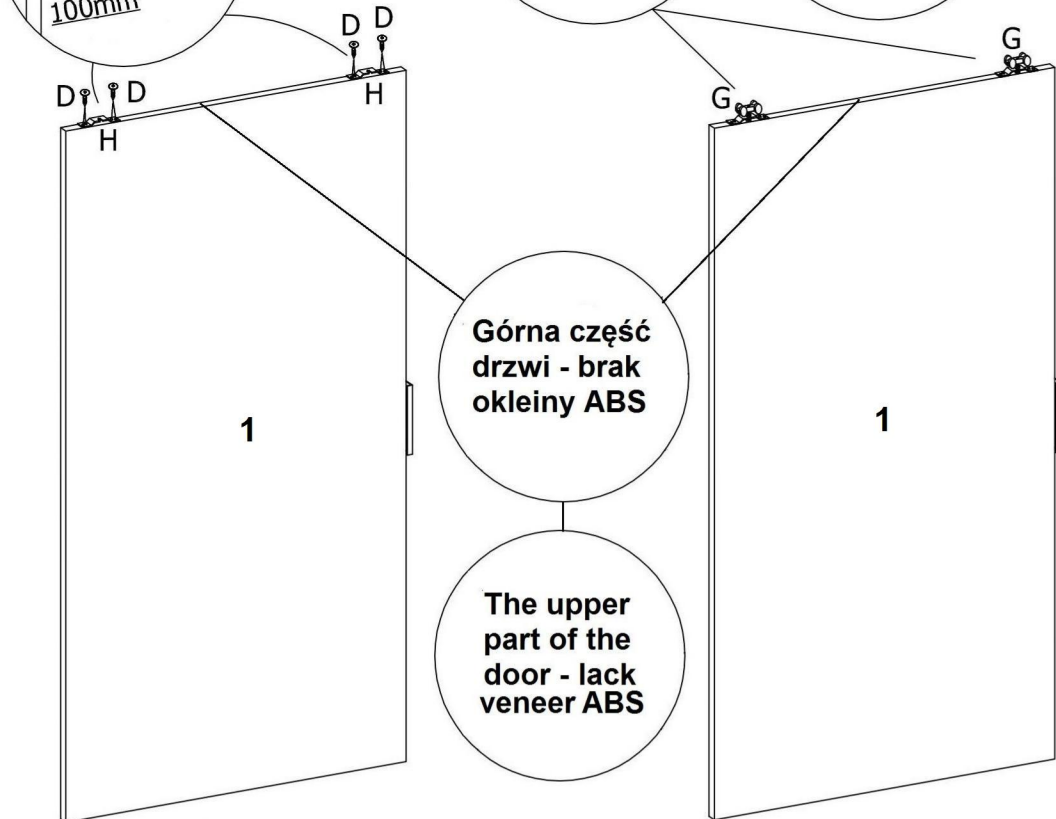

# DRZWI PRZESUWNE "100"

 A	 B	 C 4.0x16mm
2	1	14
 D	 F	 G
4	1	2
 H	 I	 J
2	3	4
 K	 L	 M
3	1	2
 N		
2		

Górna część drzwi - brak okleiny ABS

The upper part of the door - lack veneer ABS