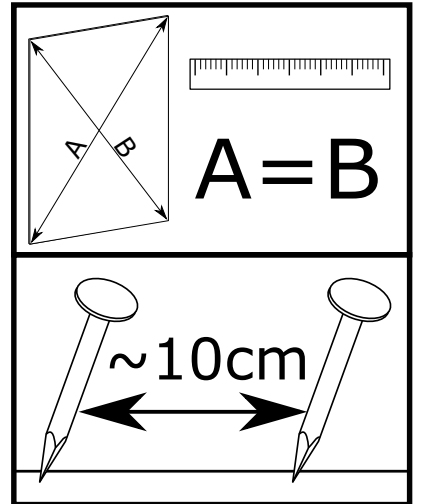

SZAFA 120

Nr	Nazwa elementu	D[mm]	S[mm]	G[mm]	Ilość
1	Bok Lewy	2050	610	16	1
2	Bok Prawy	2050	610	16	1
3	Wieniec Górny	1168	593	16	1
4	Wieniec Dolny	1168	610	16	1
5	Przegroda	2018	470	16	1
6	Wieniec Środkowy	576	470	16	3
7	Półka	576	470	16	2
8	Listwa Maskująca	1168	80	16	1
9	Kapak	2044	597	2,5	2
10	Drzwi Lewe	2002	600	16	1
11	Drzwi Prawe	2002	600	16	1

r - 16 St.
3x13 mm

A - 28 St.

B - 27 St.

C - 27 St.

E - 60 St.
3,5x16 mm

F - 6 St.

G - 8 St.

H - 2 St.

J - 4 St.

K - 120 St.

L - 2 St.

M - 4 St.
3,5x30 mm

N - 4 St.

O - 4 St.

P - 4 St.

R - 4 St.

I

II

III

IV

V

x120

VI

VII