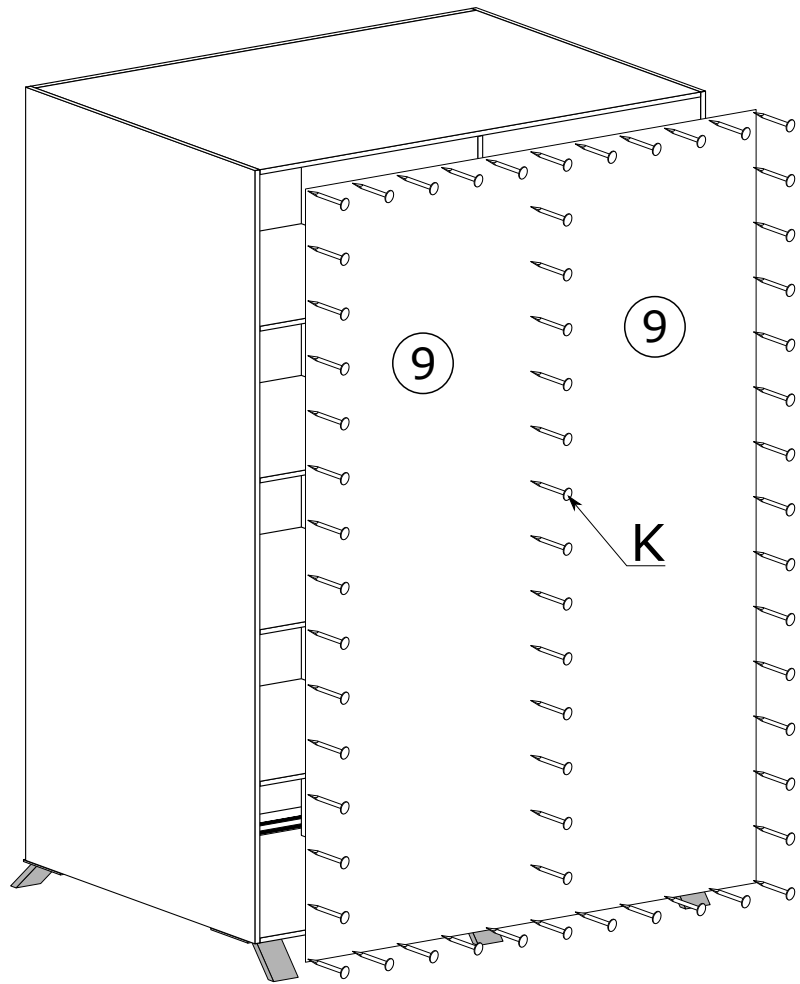

SZAFA 120

Nr	Nazwa elementu	D[mm]	S[mm]	G[mm]	Ilość
1	Bok Lewy	2050	610	16	1
2	Bok Prawy	2050	610	16	1
3	Wieniec Górny	1168	593	16	1
4	Wieniec Dolny	1168	610	16	1
5	Przegroda	2018	470	16	1
6	Wieniec Środkowy	576	470	16	3
7	Półka	576	470	16	2
8	Listwa Maskująca	1168	80	16	1
9	Kapak	2044	597	2,5	2
10	Drzwi Lewe	2002	600	16	1
11	Drzwi Prawe	2002	600	16	1

r - 16 St.
3x13 mm

A - 28 St.

B - 27 St.

C - 27 St.

E - 60 St.
3,5x16 mm

F - 6 St.

G - 8 St.

H - 2 St.

J - 4 St.

K - 120 St.

L - 2 St.

M - 4 St.
3,5x30 mm

N - 4 St.

O - 4 St.

P - 4 St.

R - 4 St.

I

II

III

IV

V

x120

VI

VII