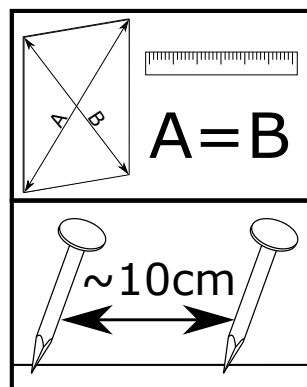

SZAFA 200

Nr	Nazwa elementu	D[mm]	S[mm]	G[mm]	Ilość
1	Bok Lewy	2050	610	16	1
2	Bok Prawy	2050	610	16	1
3	Wieniec Górny	1968	593	16	1
4	Wieniec Dolny	1968	610	16	1
5	Przegroda	2018	470	16	2
6	Wieniec Środkowy	976	470	16	1
7	Wieniec Boczny	480	470	16	4
8	Półka	480	470	16	4
9	Listwa Maskująca	1968	80	16	1
10	Kapak	2044	997	2,5	2
11	Drzwi Lewe	2002	1000	16	1
12	Drzwi Prawe	2002	1000	16	1

r - 20 St.
3x13 mm

A - 28 St.

B - 36 St.

C - 36 St.

E - 68 St.
3,5x16 mm

F - 8 St.

G - 16 St.

H - 2 St.

J - 4 St.

K - 150 St.

L - 2 St.

M - 4 St.
3,5x30 mm

N - 4 St.

O - 4 St.

P - 4 St.

R - 4 St.

I

II

III

IV

V

x150

VI

VII