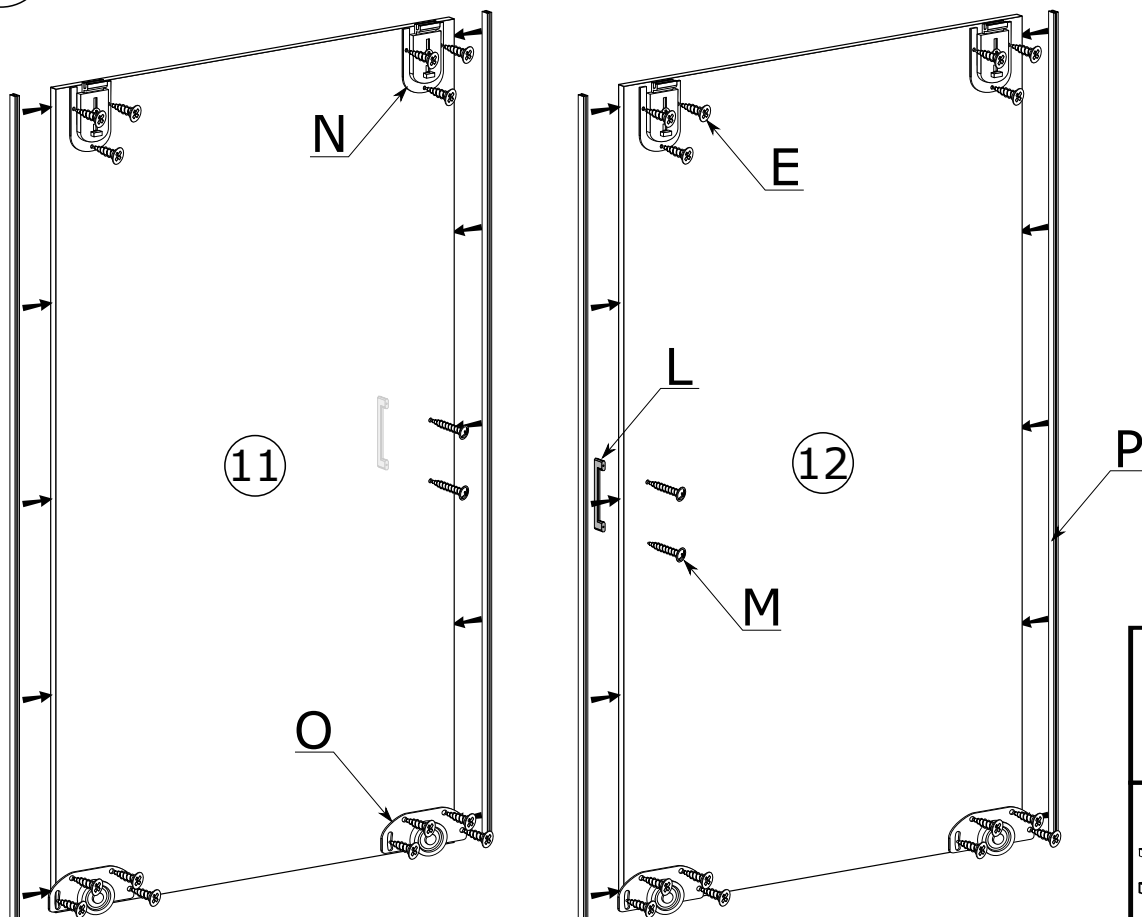

SZAFA 200

Nr	Nazwa elementu	D[mm]	S[mm]	G[mm]	Ilość
1	Bok Lewy	2050	610	16	1
2	Bok Prawy	2050	610	16	1
3	Wieniec Górny	1968	593	16	1
4	Wieniec Dolny	1968	610	16	1
5	Przegroda	2018	470	16	2
6	Wieniec Środkowy	976	470	16	1
7	Wieniec Boczny	480	470	16	4
8	Półka	480	470	16	4
9	Listwa Maskująca	1968	80	16	1
10	Kapak	2044	997	2,5	2
11	Drzwi Lewe	2002	1000	16	1
12	Drzwi Prawe	2002	1000	16	1

r - 20 St.
3x13 mm

A - 28 St.

B - 36 St.

C - 36 St.

E - 68 St.
3,5x16 mm

F - 8 St.

G - 16 St.

H - 2 St.

J - 4 St.

K - 150 St.

L - 2 St.

M - 4 St.
3,5x30 mm

N - 4 St.

O - 4 St.

P - 4 St.

R - 4 St.

I

II

III

IV

V

x150

VI

VII