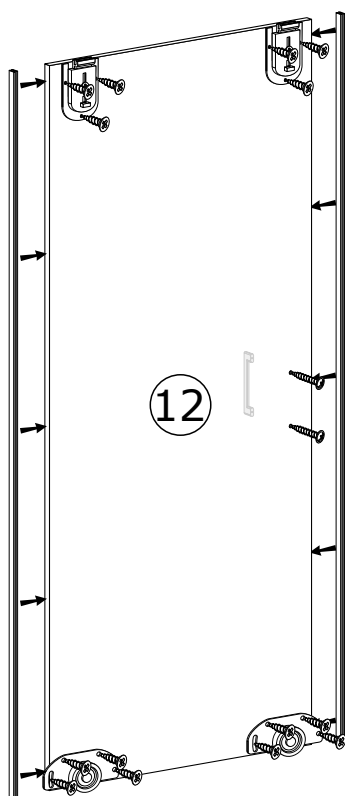

SZAFA 250

Nr	Nazwa elementu	D[mm]	S[mm]	G[mm]	Ilość
1	Bok Lewy	2050	610	16	1
2	Bok Prawy	2050	610	16	1
3	Wieniec Górny	2468	593	16	1
4	Wieniec Dolny	2468	610	16	1
5	Przegroda	2018	470	16	2
6	Wieniec Środkowy	976	470	16	1
7	Wieniec Boczny	730	470	16	4
8	Półka	730	470	16	4
9	Listwa Maskująca	2468	80	16	1
10	Kapak	2044	747	2,5	2
11	Kapak	2044	997	2,5	1
12	Drzwi Lewe	2002	750	16	1
13	Drzwi Prawe	2002	750	16	1
14	Drzwi Środkowe	2002	1000	16	1

A - 28 St.

B - 37 St.

C - 37 St.

E - 90 St.
3,5x16 mm

F - 8 St.

r - 28 St.
3x13 mm

G - 16 St.

H - 2 St.

S - 2 St.

I

II

III

IV

V

x170

VI