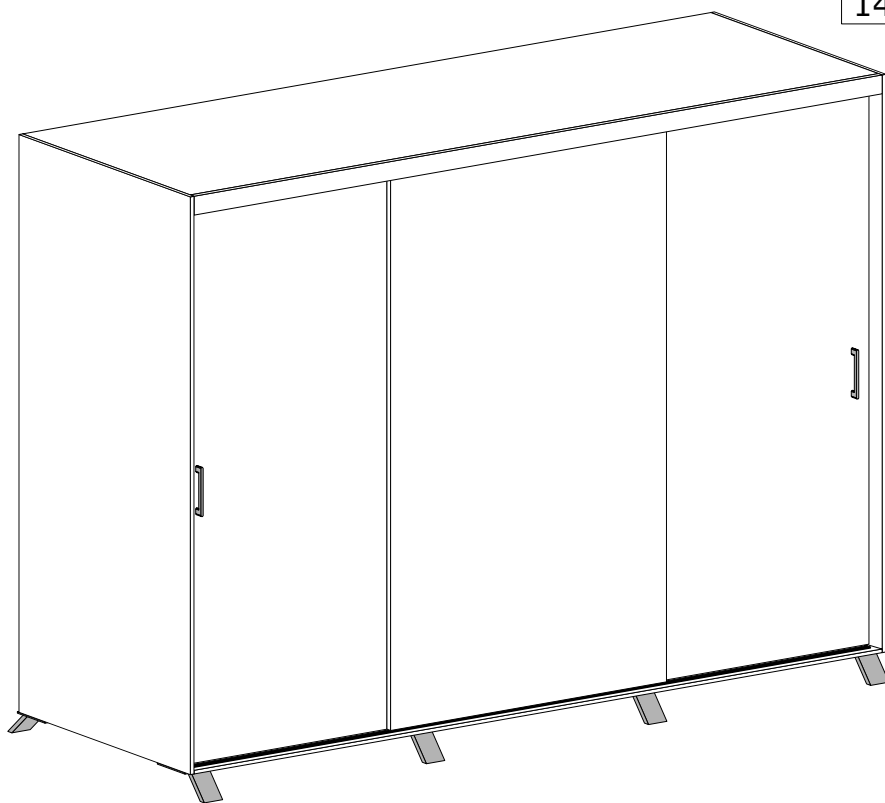

SZAFA 250

Nr	Nazwa elementu	D[mm]	S[mm]	G[mm]	Ilość
1	Bok Lewy	2050	610	16	1
2	Bok Prawy	2050	610	16	1
3	Wieniec Górny	2468	593	16	1
4	Wieniec Dolny	2468	610	16	1
5	Przegroda	2018	470	16	2
6	Wieniec Środkowy	976	470	16	1
7	Wieniec Boczny	730	470	16	4
8	Półka	730	470	16	4
9	Listwa Maskująca	2468	80	16	1
10	Kapak	2044	747	2,5	2
11	Kapak	2044	997	2,5	1
12	Drzwi Lewe	2002	750	16	1
13	Drzwi Prawe	2002	750	16	1
14	Drzwi Środkowe	2002	1000	16	1

A - 28 St.

B - 37 St.

C - 37 St.

E - 90 St.
3,5x16 mm

F - 8 St.

r - 28 St.
3x13 mm

G - 16 St.

H - 2 St.