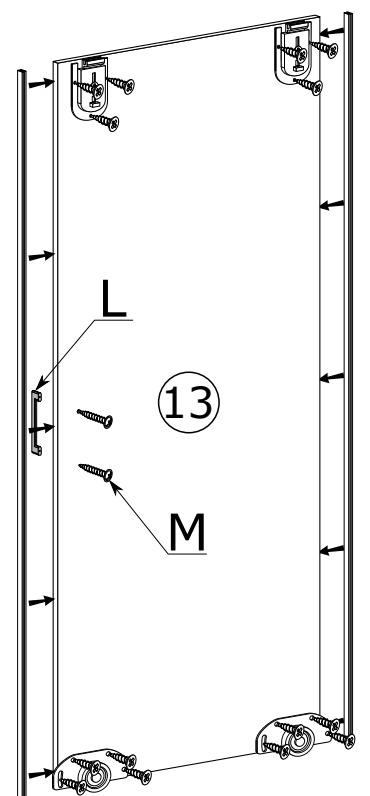

SZAFA 250

Nr	Nazwa elementu	D[mm]	S[mm]	G[mm]	Ilość
1	Bok Lewy	2050	610	16	1
2	Bok Prawy	2050	610	16	1
3	Wieniec Górny	2468	593	16	1
4	Wieniec Dolny	2468	610	16	1
5	Przegroda	2018	470	16	2
6	Wieniec Środkowy	976	470	16	1
7	Wieniec Boczny	730	470	16	4
8	Półka	730	470	16	4
9	Listwa Maskująca	2468	80	16	1
10	Kapak	2044	747	2,5	2
11	Kapak	2044	997	2,5	1
12	Drzwi Lewe	2002	750	16	1
13	Drzwi Prawe	2002	750	16	1
14	Drzwi Środkowe	2002	1000	16	1

A - 28 St.

B - 37 St.

C - 37 St.

E - 90 St.
3,5x16 mm

F - 8 St.

r - 28 St.
3x13 mm

G - 16 St.

H - 2 St.

S - 2 St.

I

II

III

IV

V

x170

VI