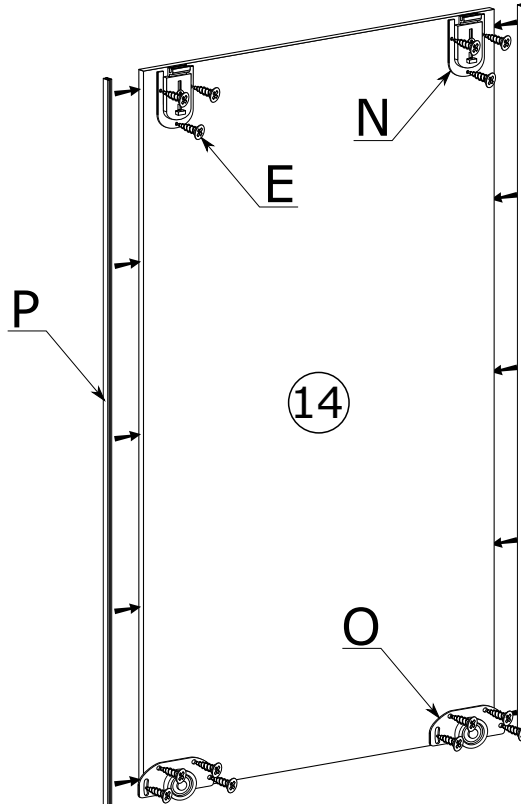

SZAFA 250

Nr	Nazwa elementu	D[mm]	S[mm]	G[mm]	Ilość
1	Bok Lewy	2050	610	16	1
2	Bok Prawy	2050	610	16	1
3	Wieniec Górny	2468	593	16	1
4	Wieniec Dolny	2468	610	16	1
5	Przegroda	2018	470	16	2
6	Wieniec Środkowy	976	470	16	1
7	Wieniec Boczny	730	470	16	4
8	Półka	730	470	16	4
9	Listwa Maskująca	2468	80	16	1
10	Kapak	2044	747	2,5	2
11	Kapak	2044	997	2,5	1
12	Drzwi Lewe	2002	750	16	1
13	Drzwi Prawe	2002	750	16	1
14	Drzwi Środkowe	2002	1000	16	1

A - 28 St.

B - 37 St.

C - 37 St.

E - 90 St.
3,5x16 mm

F - 8 St.

r - 28 St.
3x13 mm

G - 16 St.

H - 2 St.

J - 4 St.

K - 170 St.

L - 2 St.

M - 4 St.
3,5x30 mm

N - 6 St.

O - 6 St.

P - 6 St.

R - 4 St.

S - 2 St.

I

II

III

IV

V

x170

VI