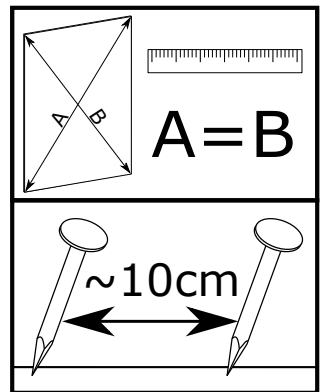

SZAFA 250

Nr	Nazwa elementu	D[mm]	S[mm]	G[mm]	Ilość
1	Bok Lewy	2050	610	16	1
2	Bok Prawy	2050	610	16	1
3	Wieniec Górny	2468	593	16	1
4	Wieniec Dolny	2468	610	16	1
5	Przegroda	2018	470	16	2
6	Wieniec Środkowy	976	470	16	1
7	Wieniec Boczny	730	470	16	4
8	Półka	730	470	16	4
9	Listwa Maskująca	2468	80	16	1
10	Kapak	2044	747	2,5	2
11	Kapak	2044	997	2,5	1
12	Drzwi Lewe	2002	750	16	1
13	Drzwi Prawe	2002	750	16	1
14	Drzwi Środkowe	2002	1000	16	1

A - 28 St.

B - 37 St.

C - 37 St.

E - 90 St.
3,5x16 mm

F - 8 St.

r - 28 St.
3x13 mm

G - 16 St.

H - 2 St.

J - 4 St.

K - 170 St.

L - 2 St.

M - 4 St.
3,5x30 mm

N - 6 St.

O - 6 St.

P - 6 St.

R - 4 St.

S - 2 St.

I

II

III

IV

V

x170

VI