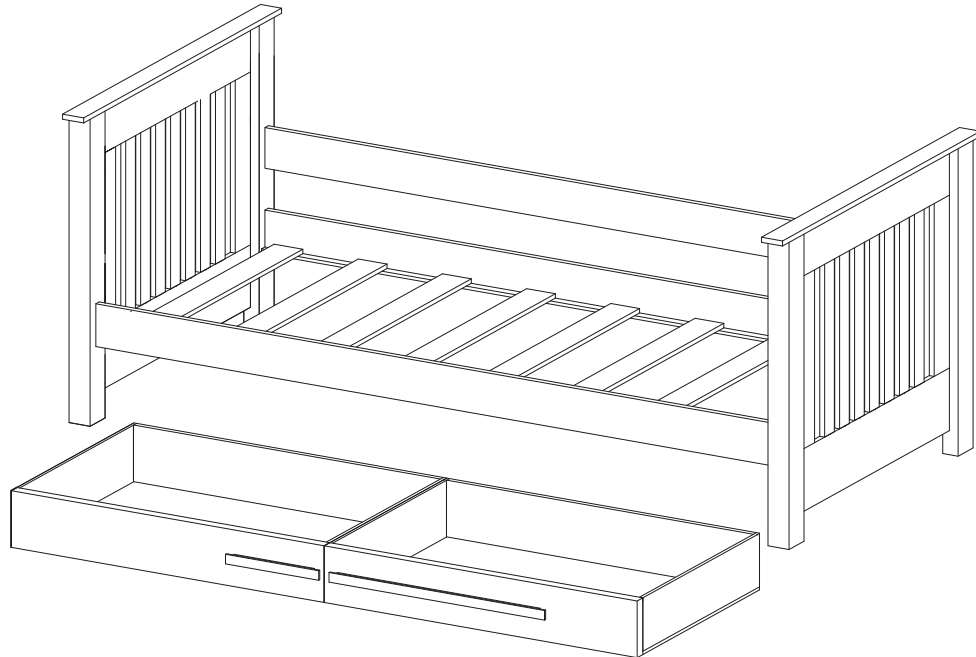

PL INSTRUKCJA MONTAŻU
CZ NÁVOD K MONTÁŽI
D MONTAGEANLEITUNG
GB ASSEMBLY INSTRUCTIONS
F MODEL D'EMPLOI