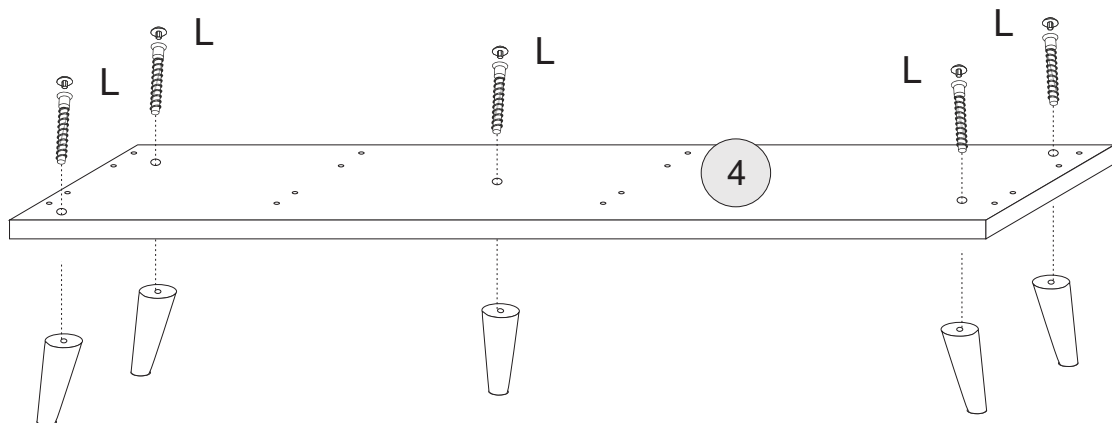

# BESA

(PL) Instrukcja montażu  
 (D) Aufbauanleitung  
 (GB) Assembly instruction  
 (SK) Návod na montáž

Karta gwarancyjna  
 der Garantieschein  
 Guarantee certificate  
 Záručný list

| lp | wymiar   | ilość |
|----|----------|-------|
| 1  | 738x350  | 2     |
| 2  | 738x331  | 1     |
| 3  | 738x331  | 1     |
| 4  | 1196x350 | 1     |
| 5  | 1196x350 | 1     |
| 6  | 732x382  | 2     |
| 7  | 384x242  | 3     |
| 8  | 300x150  | 3     |
| 9  | 300x150  | 3     |
| 10 | 300x150  | 3     |
| 11 | 386x331  | 2     |
| 12 | 1192x384 | 3     |
| 13 | 330x305  | 3     |

## Akcesoria - Accessories - die Accessoires

|   |  |   |   |  |
|---|--|---|---|--|
| A<br><br>x1  | B<br><br>x34        | C<br><br>x16     | D<br><br>x16 | E1<br><br>x4        |
| E2<br><br>x4 | F 3.5x13<br><br>x20 | G 4x25<br><br>x5 | H<br><br>x5  | N 3.5x16<br><br>x12 |
| J<br><br>x2  | L<br><br>x11        | M.<br><br>x50    | O<br><br>x3  |  |
| I<br><br>x8  |  |                   |   |  |

6x

1h

H

Ø5

6

6

x2

6