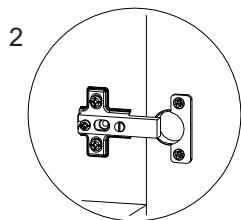

# BESA

(PL) Instrukcja montażu  
 (D) Aufbauanleitung  
 (GB) Assembly instruction  
 (SK) Návod na montáž

Karta gwarancyjna  
 der Garantieschein  
 Guarantee certificate  
 Záručný list

| lp | wymiar   | ilość |
|----|----------|-------|
| 1  | 738x350  | 2     |
| 2  | 738x331  | 1     |
| 3  | 738x331  | 1     |
| 4  | 1196x350 | 1     |
| 5  | 1196x350 | 1     |
| 6  | 732x382  | 2     |
| 7  | 384x242  | 3     |
| 8  | 300x150  | 3     |
| 9  | 300x150  | 3     |
| 10 | 300x150  | 3     |
| 11 | 386x331  | 2     |
| 12 | 1192x384 | 3     |
| 13 | 330x305  | 3     |

## Akcesoria - Accessories - die Accessoires

|   |  |   |   |  |
|---|--|---|---|--|
| A<br><br>x1  | B<br><br>x34        | C<br><br>x16     | D<br><br>x16 | E1<br><br>x4        |
| E2<br><br>x4 | F 3.5x13<br><br>x20 | G 4x25<br><br>x5 | H<br><br>x5  | N 3.5x16<br><br>x12 |
| J<br><br>x2  | L<br><br>x11        | M.<br><br>x50    | O<br><br>x3  |  |
| I<br><br>x8  |  |                   |   |  |

6x

1h

H

Ø5

6

6

x2

6

H

6

H

6

x3