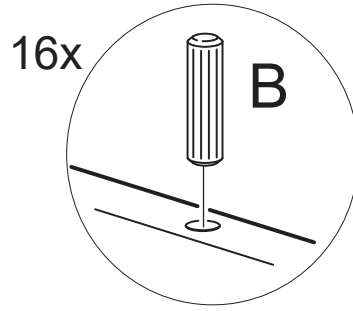

# BESA

(PL) Instrukcja montażu  
 (D) Aufbauanleitung  
 (GB) Assembly instruction  
 (SK) Návod na montáž

Karta gwarancyjna  
 der Garantieschein  
 Guarantee certificate  
 Záručný list

| lp | wymiar   | ilość |
|----|----------|-------|
| 1  | 738x350  | 2     |
| 2  | 738x331  | 1     |
| 3  | 738x331  | 1     |
| 4  | 1196x350 | 1     |
| 5  | 1196x350 | 1     |
| 6  | 732x382  | 2     |
| 7  | 384x242  | 3     |
| 8  | 300x150  | 3     |
| 9  | 300x150  | 3     |
| 10 | 300x150  | 3     |
| 11 | 386x331  | 2     |
| 12 | 1192x384 | 3     |
| 13 | 330x305  | 3     |

## Akcesoria - Accessories - die Accessoires

|   |  |   |   |  |
|---|--|---|---|--|
| A<br><br>x1  | B<br><br>x34        | C<br><br>x16     | D<br><br>x16 | E1<br><br>x4        |
| E2<br><br>x4 | F 3.5x13<br><br>x20 | G 4x25<br><br>x5 | H<br><br>x5  | N 3.5x16<br><br>x12 |
| J<br><br>x2  | L<br><br>x11        | M.<br><br>x50    | O<br><br>x3  |  |
| I<br><br>x8  |  |                   |   |  |

6x

1h

H

Ø5

6

6

x2

6