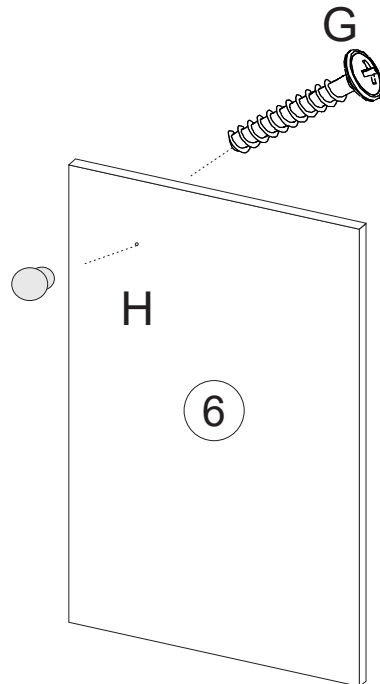

# BESA

(PL) Instrukcja montażu  
 (D) Aufbauanleitung  
 (GB) Assembly instruction  
 (SK) Návod na montáž

Karta gwarancyjna  
 der Garantieschein  
 Guarantee certificate  
 Záručný list

| lp | wymiar   | ilość |
|----|----------|-------|
| 1  | 738x350  | 2     |
| 2  | 738x331  | 1     |
| 3  | 738x331  | 1     |
| 4  | 1196x350 | 1     |
| 5  | 1196x350 | 1     |
| 6  | 732x382  | 2     |
| 7  | 384x242  | 3     |
| 8  | 300x150  | 3     |
| 9  | 300x150  | 3     |
| 10 | 300x150  | 3     |
| 11 | 386x331  | 2     |
| 12 | 1192x384 | 3     |
| 13 | 330x305  | 3     |

## Akcesoria - Accessories - die Accessoires

|   |  |   |   |  |
|---|--|---|---|--|
| A<br><br>x1  | B<br><br>x34        | C<br><br>x16     | D<br><br>x16 | E1<br><br>x4        |
| E2<br><br>x4 | F 3.5x13<br><br>x20 | G 4x25<br><br>x5 | H<br><br>x5  | N 3.5x16<br><br>x12 |
| J<br><br>x2  | L<br><br>x11        | M.<br><br>x50    | O<br><br>x3  |  |
| I<br><br>x8  |  |                   |   |  |

6x

1h

H

Ø5

6

6

x2

6

H

6

H

6

x3