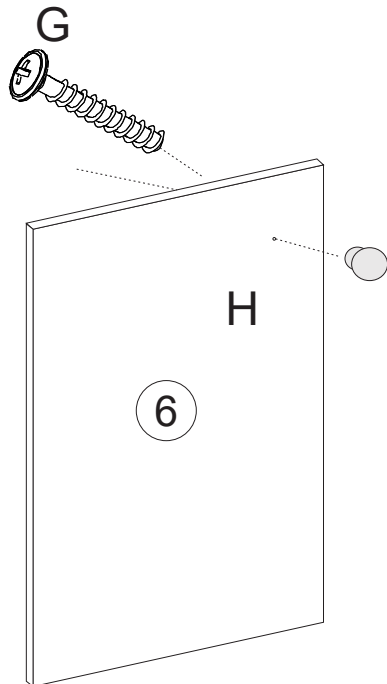

# BESA

(PL) Instrukcja montażu  
 (D) Aufbauanleitung  
 (GB) Assembly instruction  
 (SK) Návod na montáž

Karta gwarancyjna  
 der Garantieschein  
 Guarantee certificate  
 Záručný list

| lp | wymiar   | ilość |
|----|----------|-------|
| 1  | 738x350  | 2     |
| 2  | 738x331  | 1     |
| 3  | 738x331  | 1     |
| 4  | 1196x350 | 1     |
| 5  | 1196x350 | 1     |
| 6  | 732x382  | 2     |
| 7  | 384x242  | 3     |
| 8  | 300x150  | 3     |
| 9  | 300x150  | 3     |
| 10 | 300x150  | 3     |
| 11 | 386x331  | 2     |
| 12 | 1192x384 | 3     |
| 13 | 330x305  | 3     |

## Akcesoria - Accessories - die Accessoires

|   |  |   |   |  |
|---|--|---|---|--|
| A<br><br>x1  | B<br><br>x34        | C<br><br>x16     | D<br><br>x16 | E1<br><br>x4        |
| E2<br><br>x4 | F 3.5x13<br><br>x20 | G 4x25<br><br>x5 | H<br><br>x5  | N 3.5x16<br><br>x12 |
| J<br><br>x2  | L<br><br>x11        | M.<br><br>x50    | O<br><br>x3  |  |
| I<br><br>x8  |  |                   |   |  |

6x

1h

H

Ø5

6

6

x2

6

H

6

H

6

x3