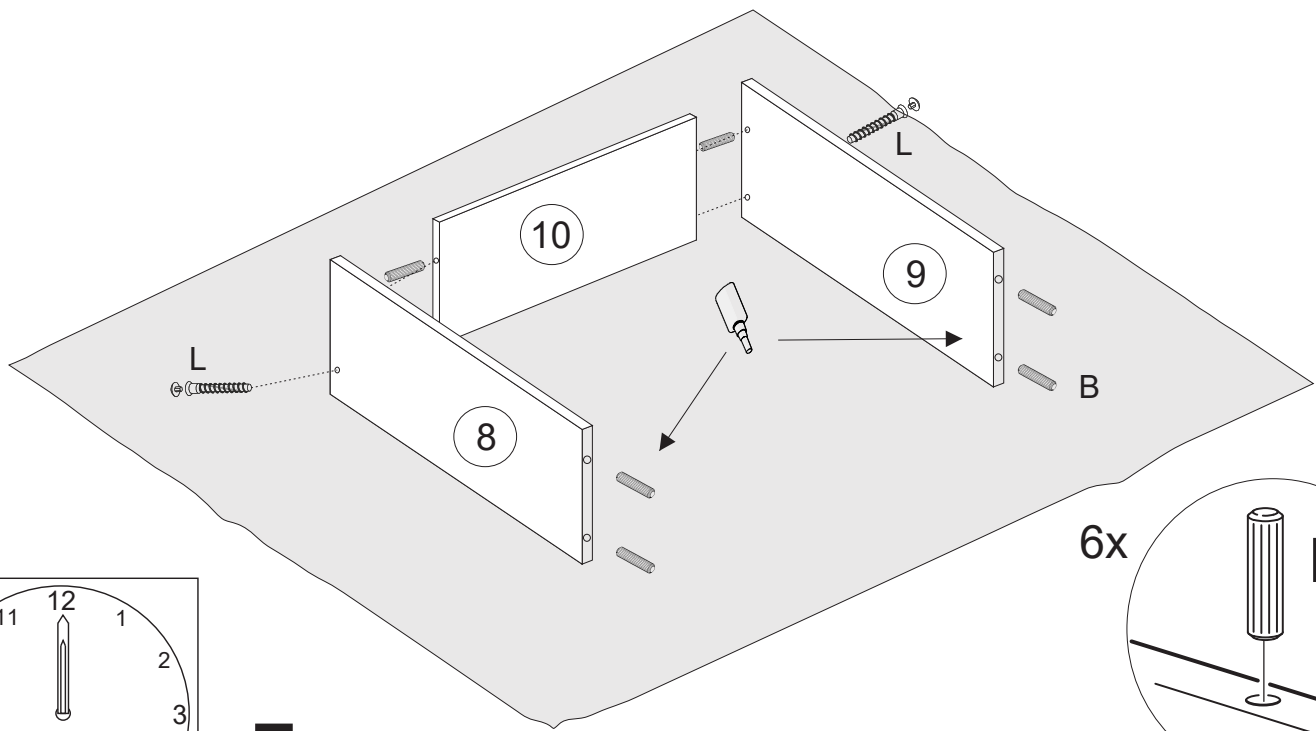

Zona

(PL) Instrukcja montażu
 (D) Aufbauanleitung
 (GB) Assembly instruction
 (SK) Návod na montáž

Karta gwarancyjna
 der Garantieschein
 Guarantee certificate
 Záručný list

lp	wymiar	ilość
1	738x350	2
2	738x331	1
3	738x331	1
4	1196x350	1
5	1196x350	1
6	732x382	2
7	384x242	3
8	300x150	3
9	300x150	3
10	300x150	3
11	386x331	2
12	1192x384	3
13	330x305	3

Akcesoria - Accessories - die Accessoires

A  x1	B  x34	C  x16	D  x16	E1  x4
E2  x4	F 3.5x13  x20	G 4x25  x10	H  x5	N 3.5x16  x12
J  x2	L  x6	M.  x50	R 5x25  x5	S  x5
O  O1  O2  OO3  O4 x3	I  x8	  		

6x

WERSJA_PROBNA