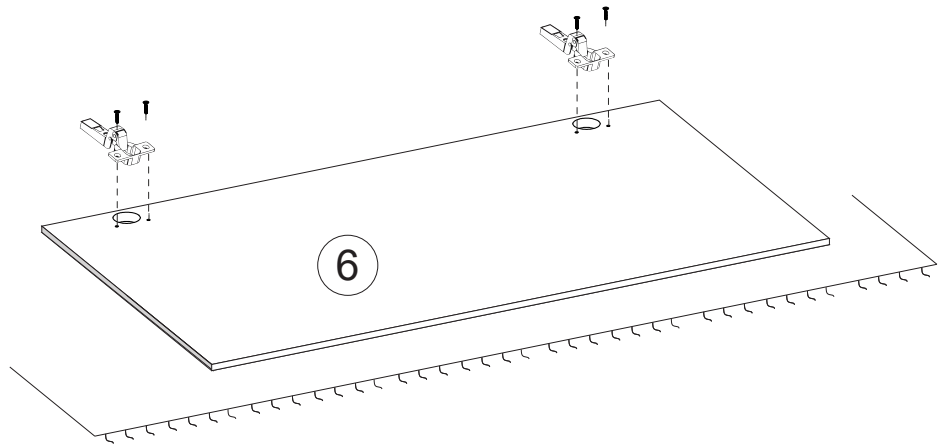

Zona

(PL) Instrukcja montażu
 (D) Aufbauanleitung
 (GB) Assembly instruction
 (SK) Návod na montáž

Karta gwarancyjna
 der Garantieschein
 Guarantee certificate
 Záručný list

lp	wymiar	ilość
1	738x350	2
2	738x331	1
3	738x331	1
4	1196x350	1
5	1196x350	1
6	732x382	2
7	384x242	3
8	300x150	3
9	300x150	3
10	300x150	3
11	386x331	2
12	1192x384	3
13	330x305	3

Akcesoria - Accessories - die Accessoires

A  x1	B  x34	C  x16	D  x16	E1  x4
E2  x4	F 3.5x13  x20	G 4x25  x10	H  x5	N 3.5x16  x12
J  x2	L  x6	M.  x50	R 5x25  x5	S  x5
O  O1  O2  OO3  O4 x3	I  x8	  		

6x

WERSJA_PROBNA