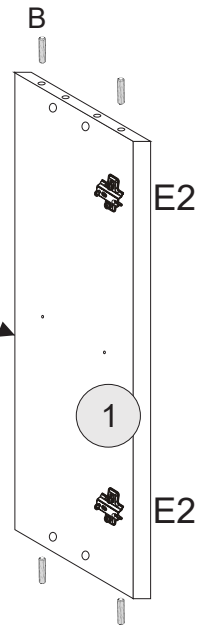

Zona

(PL) Instrukcja montażu
 (D) Aufbauanleitung
 (GB) Assembly instruction
 (SK) Návod na montáž

Karta gwarancyjna
 der Garantieschein
 Guarantee certificate
 Záručný list

lp	wymiar	ilość
1	738x350	2
2	738x331	1
3	738x331	1
4	1196x350	1
5	1196x350	1
6	732x382	2
7	384x242	3
8	300x150	3
9	300x150	3
10	300x150	3
11	386x331	2
12	1192x384	3
13	330x305	3

Akcesoria - Accessories - die Accessoires

A  x1	B  x34	C  x16	D  x16	E1  x4
E2  x4	F 3.5x13  x20	G 4x25  x10	H  x5	N 3.5x16  x12
J  x2	L  x6	M.  x50	R 5x25  x5	S  x5
O  O1  O2  OO3  O4 x3	I  x8	  		

6x

WERSJA_PROBNA