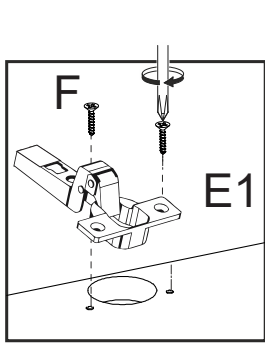

Zona

(PL) Instrukcja montażu
 (D) Aufbauanleitung
 (GB) Assembly instruction
 (SK) Návod na montáž

Karta gwarancyjna
 der Garantieschein
 Guarantee certificate
 Záručný list

lp	wymiar	ilość
1	738x350	2
2	738x331	1
3	738x331	1
4	1196x350	1
5	1196x350	1
6	732x382	2
7	384x242	3
8	300x150	3
9	300x150	3
10	300x150	3
11	386x331	2
12	1192x384	3
13	330x305	3

Akcesoria - Accessories - die Accessoires

A  x1	B  x34	C  x16	D  x16	E1  x4
E2  x4	F 3.5x13  x20	G 4x25  x10	H  x5	N 3.5x16  x12
J  x2	L  x6	M.  x50	R 5x25  x5	S  x5
O  O1  O2  OO3  O4 x3	I  x8	  		

6x

WERSJA_PROBNA