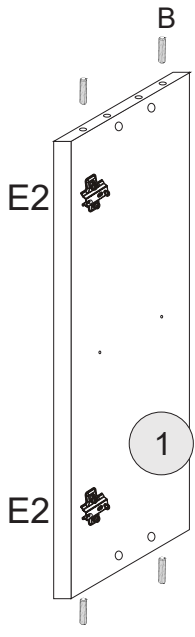

Zona

(PL) Instrukcja montażu
 (D) Aufbauanleitung
 (GB) Assembly instruction
 (SK) Návod na montáž

Karta gwarancyjna
 der Garantieschein
 Guarantee certificate
 Záručný list

lp	wymiar	ilość
1	738x350	2
2	738x331	1
3	738x331	1
4	1196x350	1
5	1196x350	1
6	732x382	2
7	384x242	3
8	300x150	3
9	300x150	3
10	300x150	3
11	386x331	2
12	1192x384	3
13	330x305	3

Akcesoria - Accessories - die Accessoires

A  x1	B  x34	C  x16	D  x16	E1  x4
E2  x4	F 3.5x13  x20	G 4x25  x10	H  x5	N 3.5x16  x12
J  x2	L  x6	M.  x50	R 5x25  x5	S  x5
O  O1  O2  OO3  O4 x3	I  x8	  		

6x

WERSJA_PROBNA

x2

x3