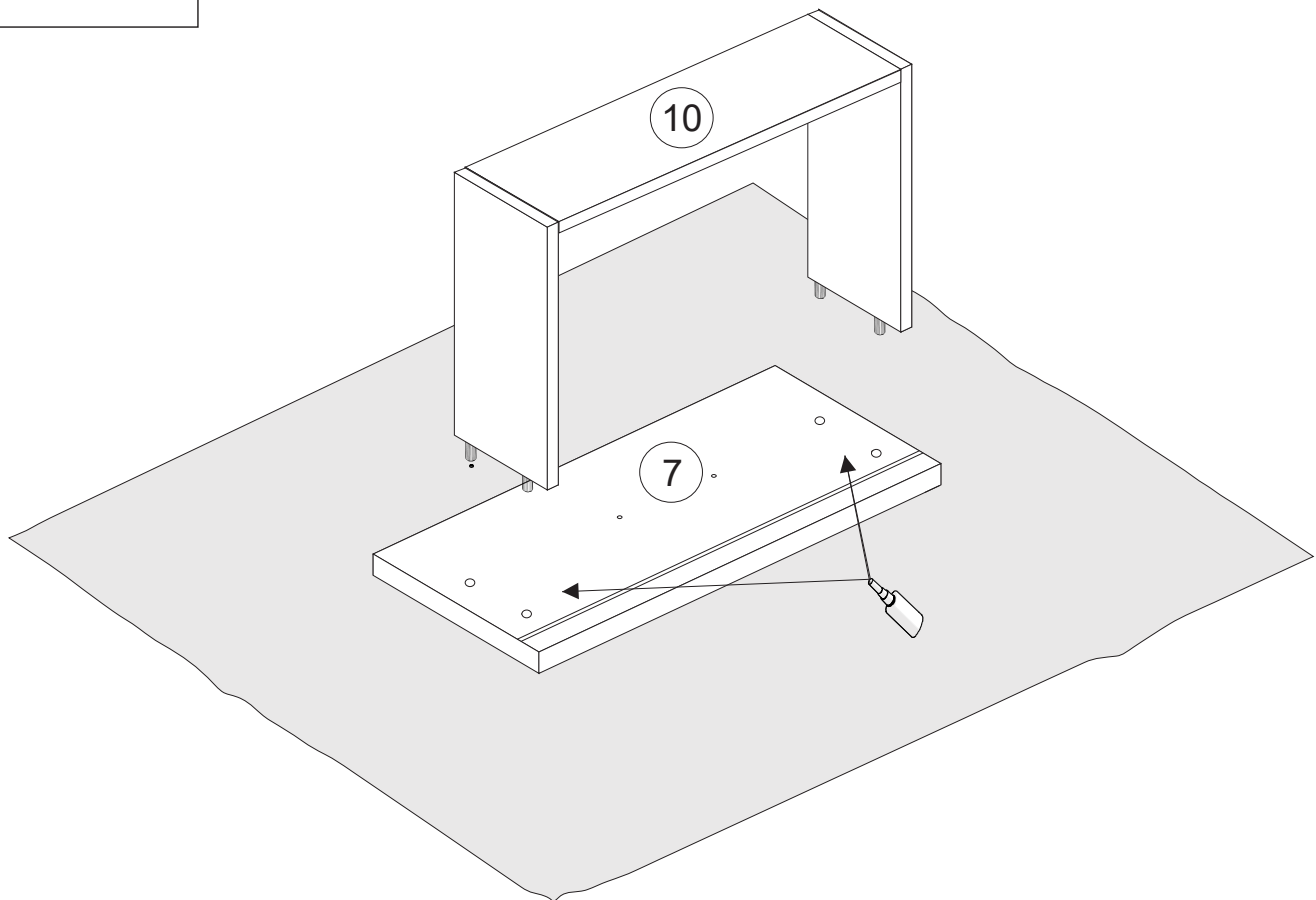

Zona

(PL) Instrukcja montażu
 (D) Aufbauanleitung
 (GB) Assembly instruction
 (SK) Návod na montáž

Karta gwarancyjna
 der Garantieschein
 Guarantee certificate
 Záručný list

lp	wymiar	ilość
1	738x350	2
2	738x331	1
3	738x331	1
4	1196x350	1
5	1196x350	1
6	732x382	2
7	384x242	3
8	300x150	3
9	300x150	3
10	300x150	3
11	386x331	2
12	1192x384	3
13	330x305	3

Akcesoria - Accessories - die Accessoires

A  x1	B  x34	C  x16	D  x16	E1  x4
E2  x4	F 3.5x13  x20	G 4x25  x10	H  x5	N 3.5x16  x12
J  x2	L  x6	M.  x50	R 5x25  x5	S  x5
O  O1  O2  OO3  O4 x3	I  x8	  		

6x

WERSJA_PROBNA