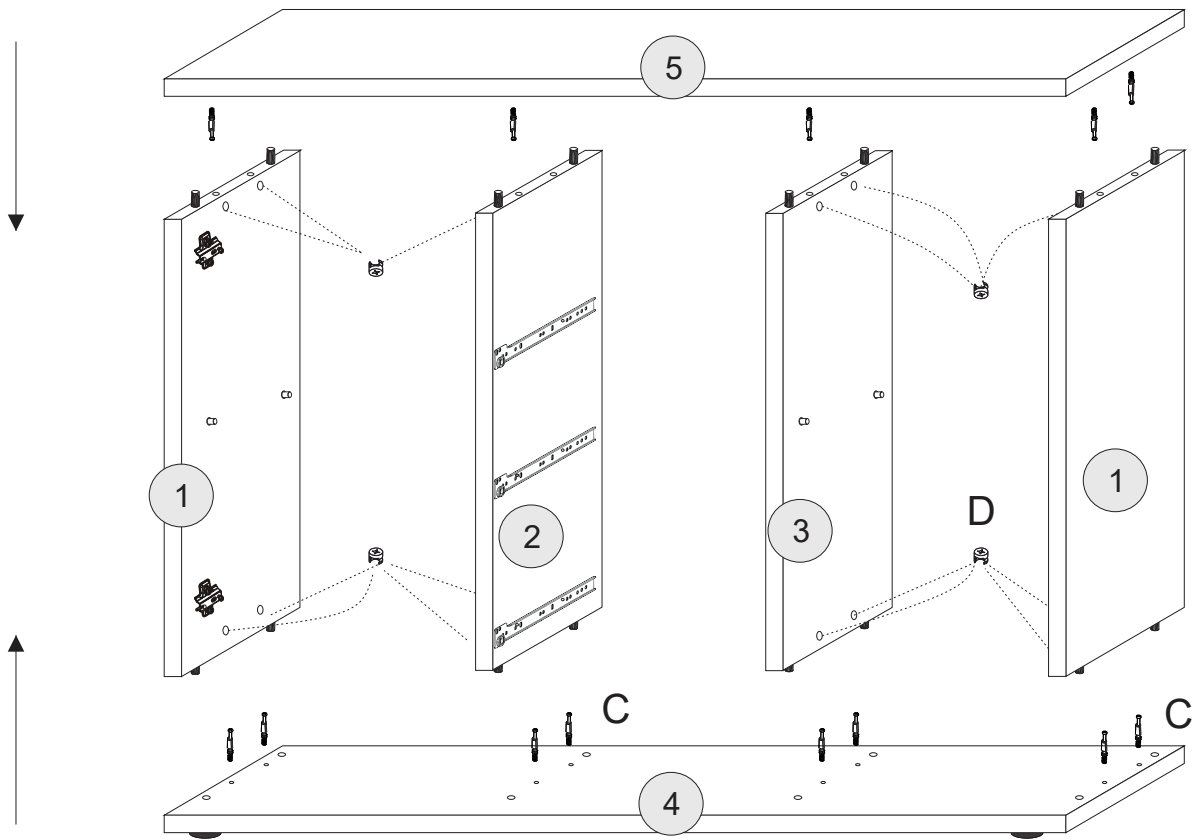

Zona

(PL) Instrukcja montażu
 (D) Aufbauanleitung
 (GB) Assembly instruction
 (SK) Návod na montáž

Karta gwarancyjna
 der Garantieschein
 Guarantee certificate
 Záručný list

lp	wymiar	ilość
1	738x350	2
2	738x331	1
3	738x331	1
4	1196x350	1
5	1196x350	1
6	732x382	2
7	384x242	3
8	300x150	3
9	300x150	3
10	300x150	3
11	386x331	2
12	1192x384	3
13	330x305	3

Akcesoria - Accessories - die Accessoires

A  x1	B  x34	C  x16	D  x16	E1  x4
E2  x4	F 3.5x13  x20	G 4x25  x10	H  x5	N 3.5x16  x12
J  x2	L  x6	M.  x50	R 5x25  x5	S  x5
O  O1  O2  OO3  O4 x3	I  x8	  		

6x

WERSJA_PROBNA