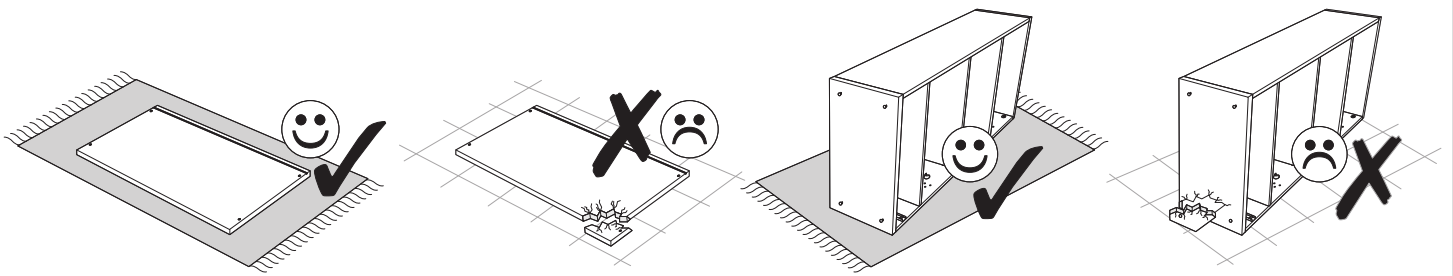

Komoda systemu
2-drzwiowa z 4 szufladami

60 min

You need for fitting-up:
Niezbędne narzędzia i akcesoria :

Uwaga!

W dniu zakupu mebli należy sprawdzić (najlepiej w sklepie) stan zakupionych mebli tzn.:

1. Czy towar jest zgodny z zamówieniem.
2. Czy elementy nie są uszkodzone i czy ich ilość wraz z akcesoriami jest zgodna z wykazem na drugiej stronie.

NUMER	WYMIAR	ILOŚĆ
01.01	885x380x18mm	1
01.02	885x380x18mm	1
02.02	1220x400x18mm	1
03.11	1182x376x18mm	1
04.11	817x376x18mm	1
04.12	817x376x18mm	1
05.11	380x366x16mm	4
06.01	1182x50x18mm	1
07.01	382x50x18mm	3
07.02	382x50x18mm	6
08.01	804x400x18mm	1
08.02	804x400x18mm	1
08.21	407x180x18mm	4
09.11	330x100x18mm	4
09.12	330x100x18mm	4
09.21	358x100x18mm	4
10.11	845x402x3mm	3
10.21	353x356x3mm	4