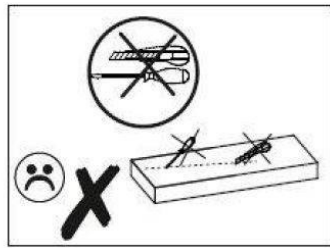

Komoda systemu
2-drzwiowa z 4 szufladami

60 min

You need for fitting-up:
Niezbędne narzędzia i akcesoria :

Uwaga!

W dniu zakupu mebli należy sprawdzić (najlepiej w sklepie) stan zakupionych mebli tzn.:

1. Czy towar jest zgodny z zamówieniem.
2. Czy elementy nie są uszkodzone i czy ich ilość wraz z akcesoriami jest zgodna z wykazem na drugiej stronie.

NUMER	WYMIAR	ILOŚĆ
01.01	885x380x18mm	1
01.02	885x380x18mm	1
02.02	1220x400x18mm	1
03.11	1182x376x18mm	1
04.11	817x376x18mm	1
04.12	817x376x18mm	1
05.11	380x366x16mm	4
06.01	1182x50x18mm	1
07.01	382x50x18mm	3
07.02	382x50x18mm	6
08.01	804x400x18mm	1
08.02	804x400x18mm	1
08.21	407x180x18mm	4
09.11	330x100x18mm	4
09.12	330x100x18mm	4
09.21	358x100x18mm	4
10.11	845x402x3mm	3
10.21	353x356x3mm	4