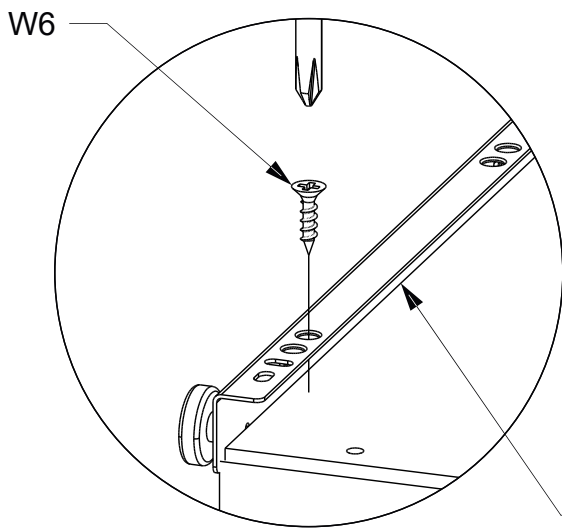

EN Length A = B
PL Długość A=B

10.21

G2

21 **EN** You need for fitting-up:
PL Niezbędne do montażu :

PR2 L

23 **EN** You need for fitting-up:
PL Niezbędne do montażu :

05.11

W6
ZP1