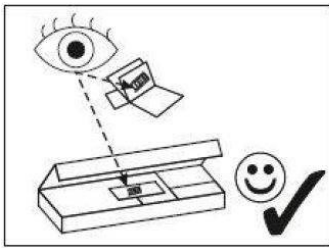

Komoda systemu
2-drzwiowa z 4 szufladami

60 min

You need for fitting-up:
Niezbędne narzędzia i akcesoria :

Uwaga!

W dniu zakupu mebli należy sprawdzić (najlepiej w sklepie) stan zakupionych mebli tzn.:

1. Czy towar jest zgodny z zamówieniem.
2. Czy elementy nie są uszkodzone i czy ich ilość wraz z akcesoriami jest zgodna z wykazem na drugiej stronie.

NUMER	WYMIAR	ILOŚĆ
01.01	885x380x18mm	1
01.02	885x380x18mm	1
02.02	1220x400x18mm	1
03.11	1182x376x18mm	1
04.11	817x376x18mm	1
04.12	817x376x18mm	1
05.11	380x366x16mm	4
06.01	1182x50x18mm	1
07.01	382x50x18mm	3
07.02	382x50x18mm	6
08.01	804x400x18mm	1
08.02	804x400x18mm	1
08.21	407x180x18mm	4
09.11	330x100x18mm	4
09.12	330x100x18mm	4
09.21	358x100x18mm	4
10.11	845x402x3mm	3
10.21	353x356x3mm	4