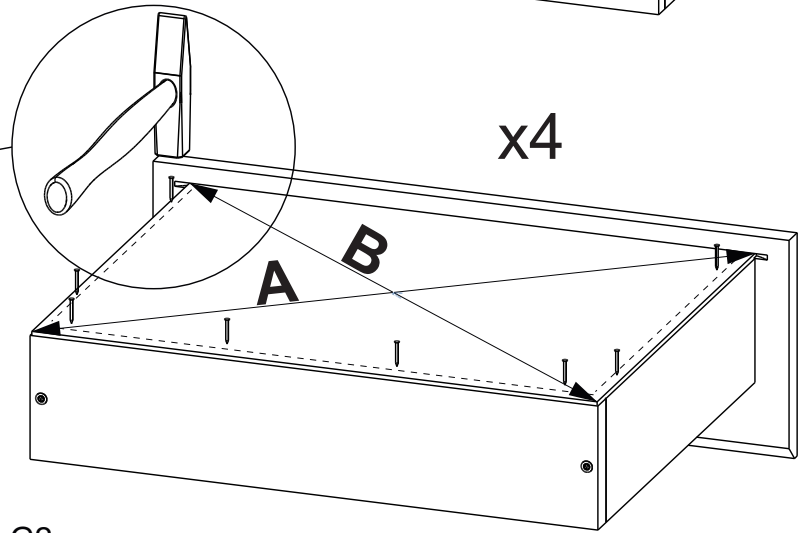

EN Length A = B
PL Długość A=B

10.21

G2

21 **EN** You need for fitting-up:
PL Niezbędne do montażu :

PR2 L

23 **EN** You need for fitting-up:
PL Niezbędne do montażu :

05.11

W6
ZP1