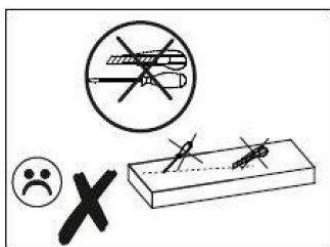

BENU

Komoda systemu 2-drzwiowa z 5 szufladami BU-K5S2D

NUMER	WYMIAR	ILOŚĆ
01.01	1093x380x18mm	1
01.02	1093x380x18mm	1
02.02	1220x400x18mm	1
03.11	1182x376x18mm	1
04.11	1025x376x18mm	1
04.12	1025x370x18mm	1
05.11	380x366x18mm	4
06.11	1182x50x18mm	1
07.01	382x50x18mm	7
07.02	382x50x18mm	4
08.01	1012x400x18mm	1
08.02	1012x400x18mm	1
08.21	407x180x18mm	5
09.11	330x100x18mm	5
09.12	330x100x18mm	5
09.21	358x100x18mm	5
10.11	1053x402x3mm	3
10.21	353x356x3mm	3