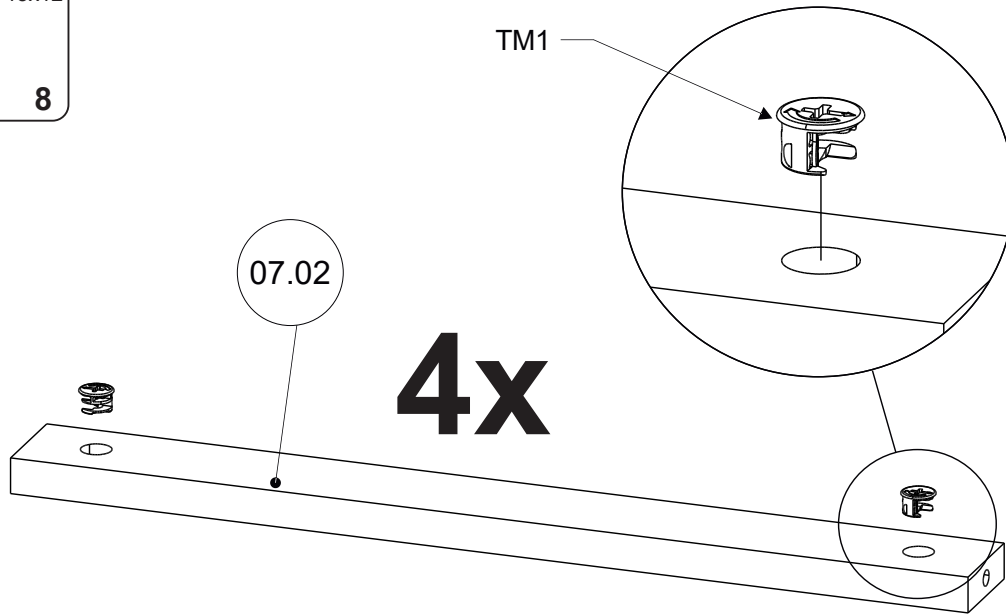

5 **EN** You need for fitting-up:
PL Niezbędne do montażu :