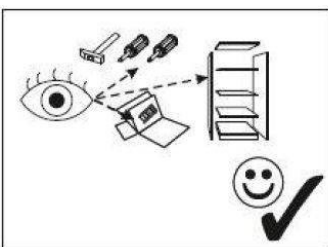

BENU

Komoda systemu 2-drzwiowa z 5 szufladami BU-K5S2D

NUMER	WYMIAR	ILOŚĆ
01.01	1093x380x18mm	1
01.02	1093x380x18mm	1
02.02	1220x400x18mm	1
03.11	1182x376x18mm	1
04.11	1025x376x18mm	1
04.12	1025x370x18mm	1
05.11	380x366x18mm	4
06.11	1182x50x18mm	1
07.01	382x50x18mm	7
07.02	382x50x18mm	4
08.01	1012x400x18mm	1
08.02	1012x400x18mm	1
08.21	407x180x18mm	5
09.11	330x100x18mm	5
09.12	330x100x18mm	5
09.21	358x100x18mm	5
10.11	1053x402x3mm	3
10.21	353x356x3mm	3