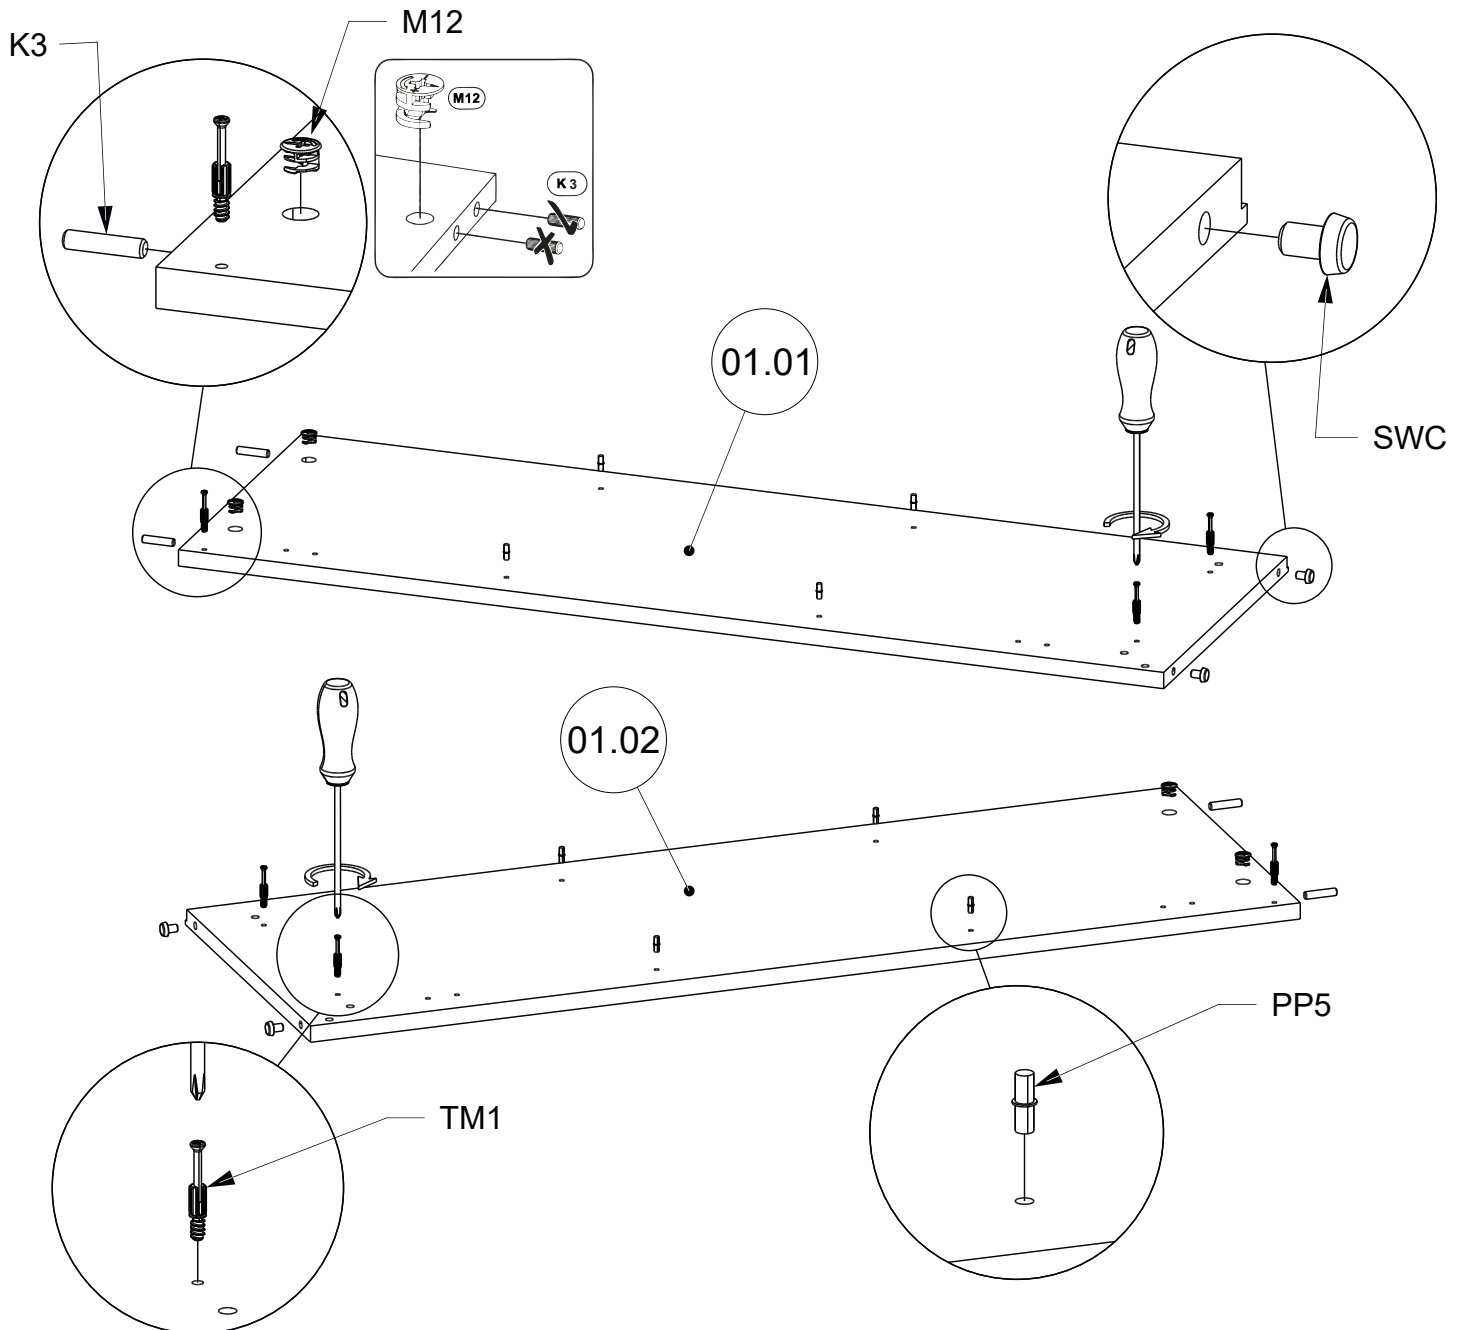

1 **EN** You need for fitting-up:
PL Niezbędne do montażu :