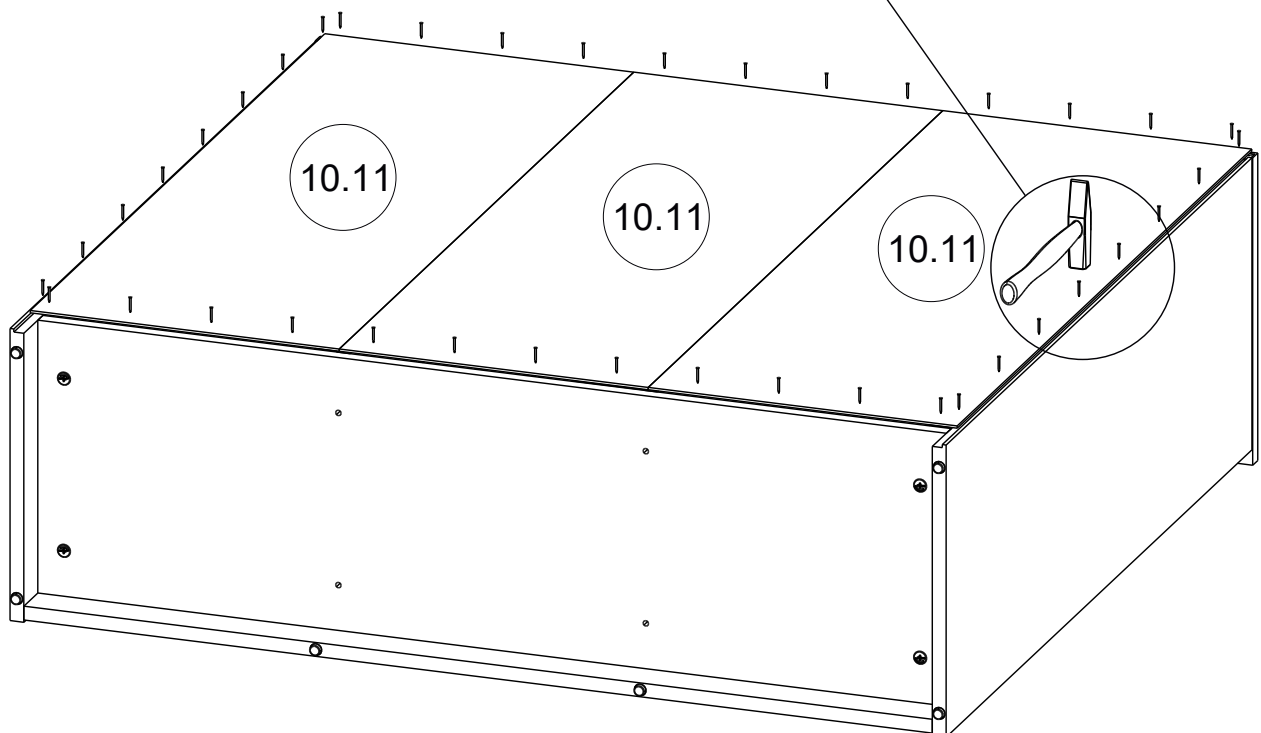

14 **EN** You need for fitting-up:
PL Niezbędne do montażu :