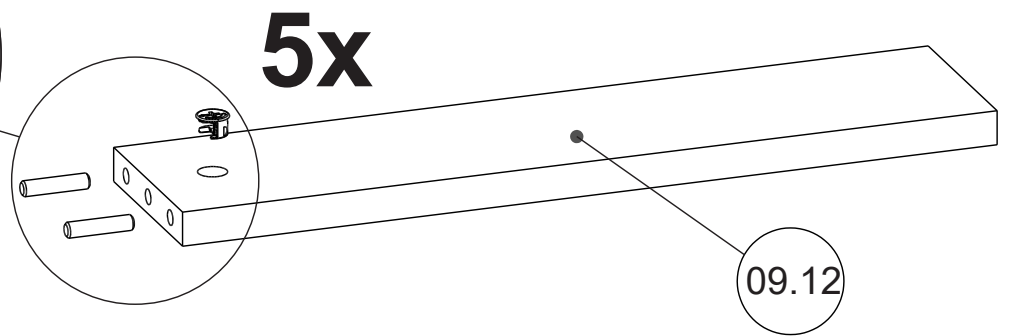

15 **EN** You need for fitting-up:
PL Niezbędne do montażu :