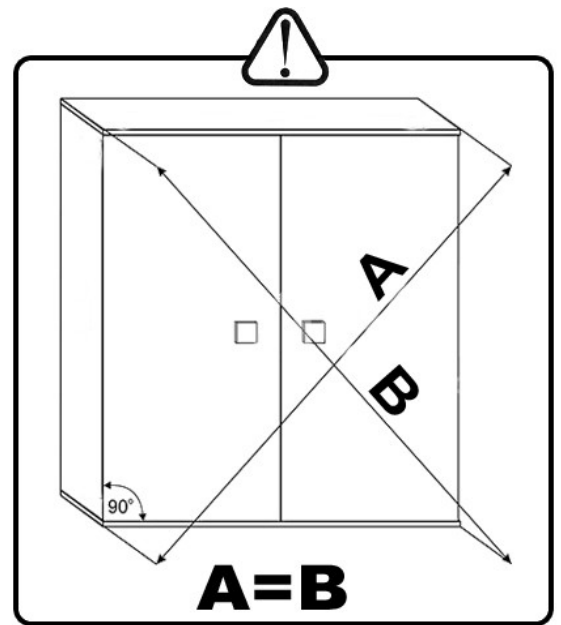

14 **EN** You need for fitting-up:
PL Niezbędne do montażu :