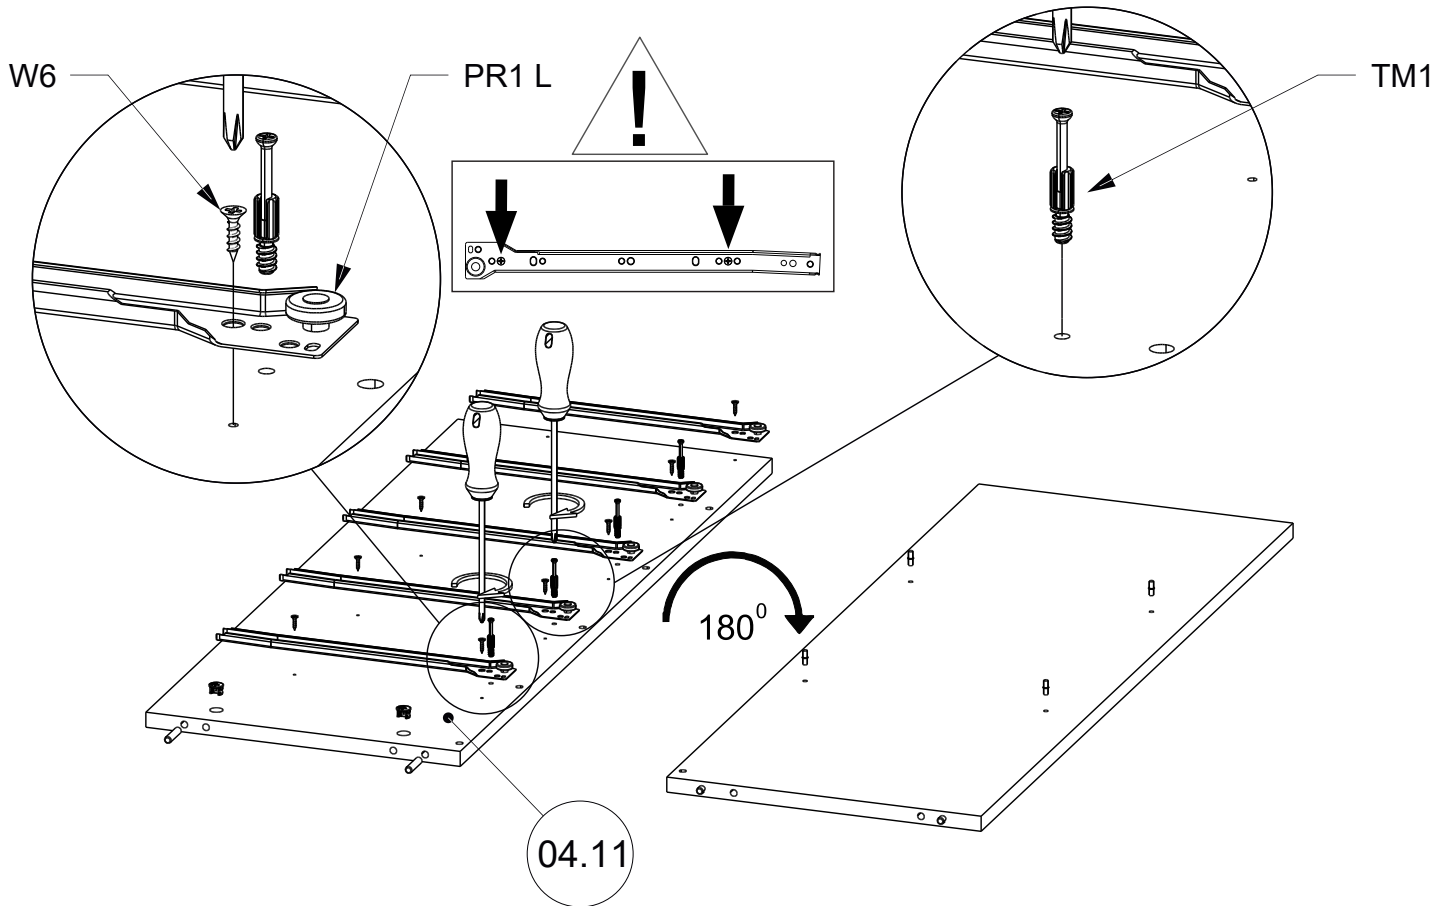

2 **EN** You need for fitting-up:
PL Niezbędne do montażu :

Nie wolno używać tekstów, kopiować fragmentów tekstu, obrazów, zdjęć, fragmentów instrukcji bez zgody właściciela! Celowe lub nieumyślne naruszenie praw autorskich będzie ścigane prawnie!