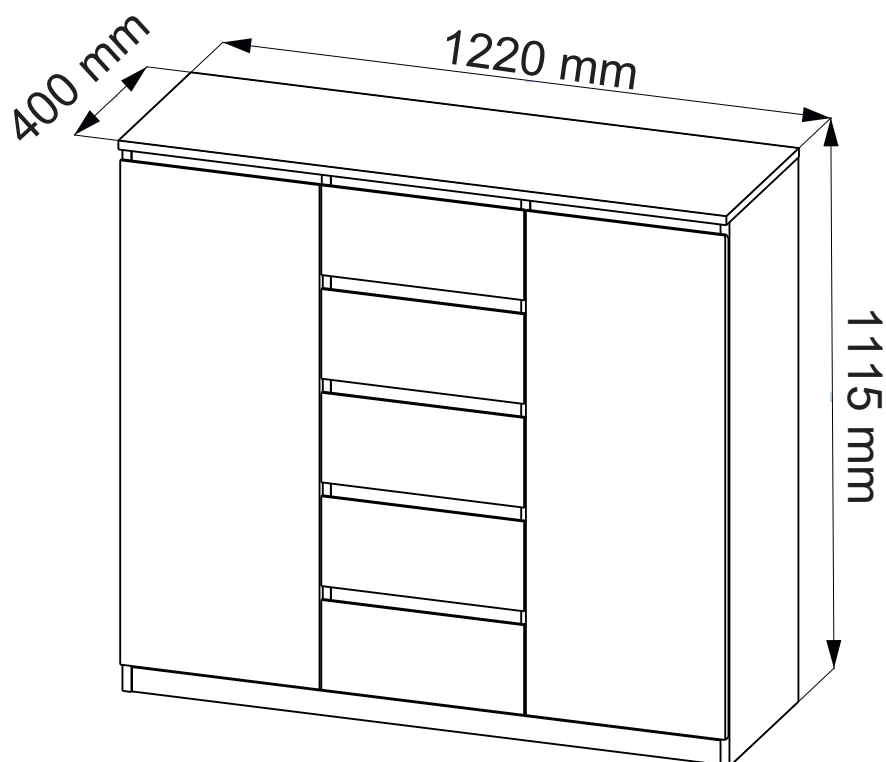

Komoda 2-drzwiowa z 5 szufladami

60 min

You need for fitting-up:
Niezbędne narzędzia i akcesoria :

Uwaga!

W dniu zakupu mebli należy sprawdzić (najlepiej w sklepie) stan zakupionych mebli tzn.:

1. Czy towar jest zgodny z zamówieniem.
2. Czy elementy nie są uszkodzone i czy ich ilość wraz z akcesoriami jest zgodna z wykazem na drugiej stronie.

NIE UWZGLĘDNIĄ SIĘ ZGŁOSZEŃ REKLAMACYJNYCH OBEJMUJĄCYCH:

1. Uszkodzenia powstałe w wyniku niewłaściwego przewozu bądź przenoszenia mebli oraz złego montażu, jak również wynikłe po sprzedaży ze zdarzeń losowych i innych okoliczności.
2. Uszkodzenia powstałe w wyniku niewłaściwego użytkowania, przechowywania i konserwacji, jak również po stwierdzeniu napraw przez osobę nieupoważnioną.
3. Wady i uszkodzenia w następstwie których obniżono cenę wyrobu.