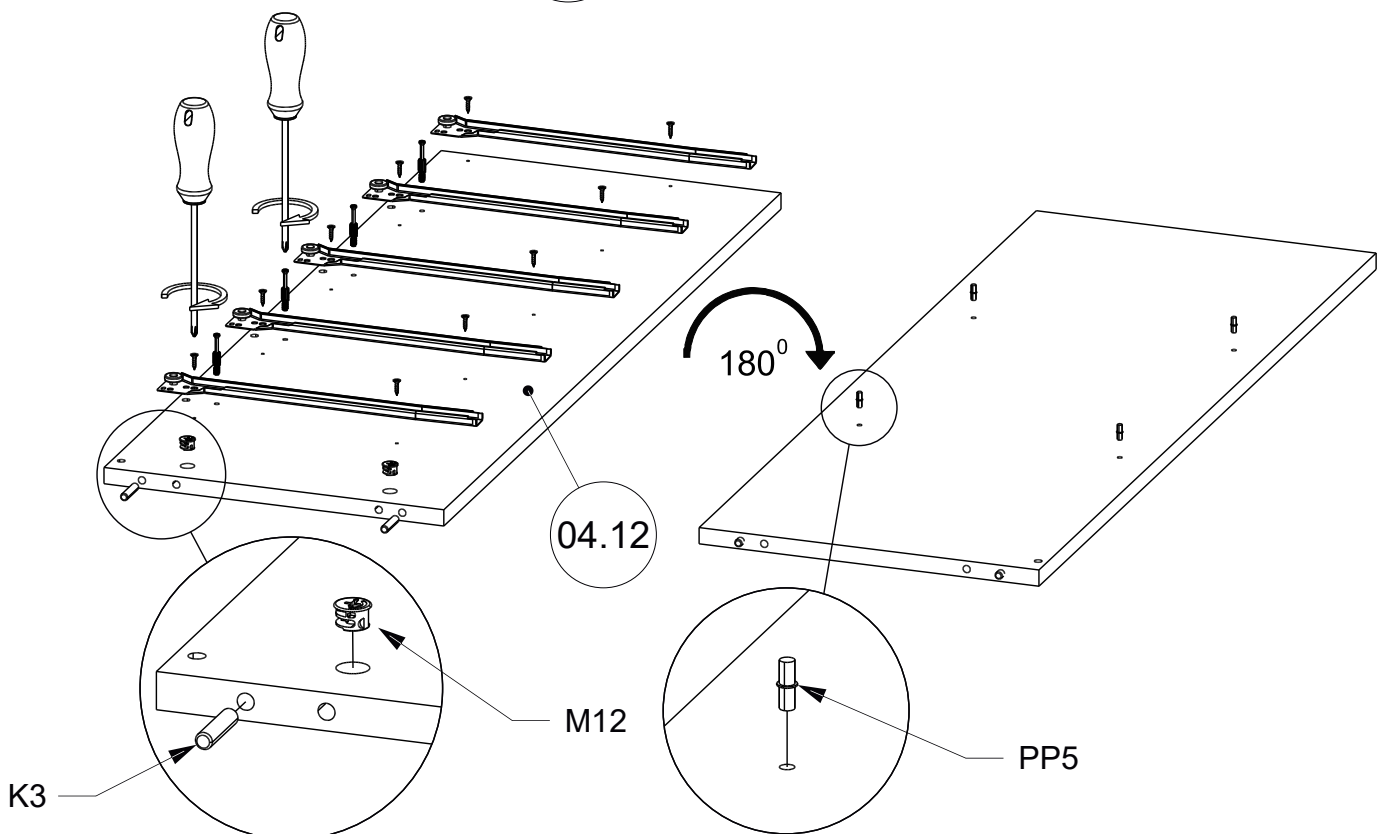

2 **EN** You need for fitting-up:
PL Niezbędne do montażu :

Nie wolno używać tekstów, kopiować fragmentów tekstu, obrazów, zdjęć, fragmentów instrukcji bez zgody właściciela! Celowe lub nieumyślne naruszenie praw autorskich będzie ścigane prawnie!