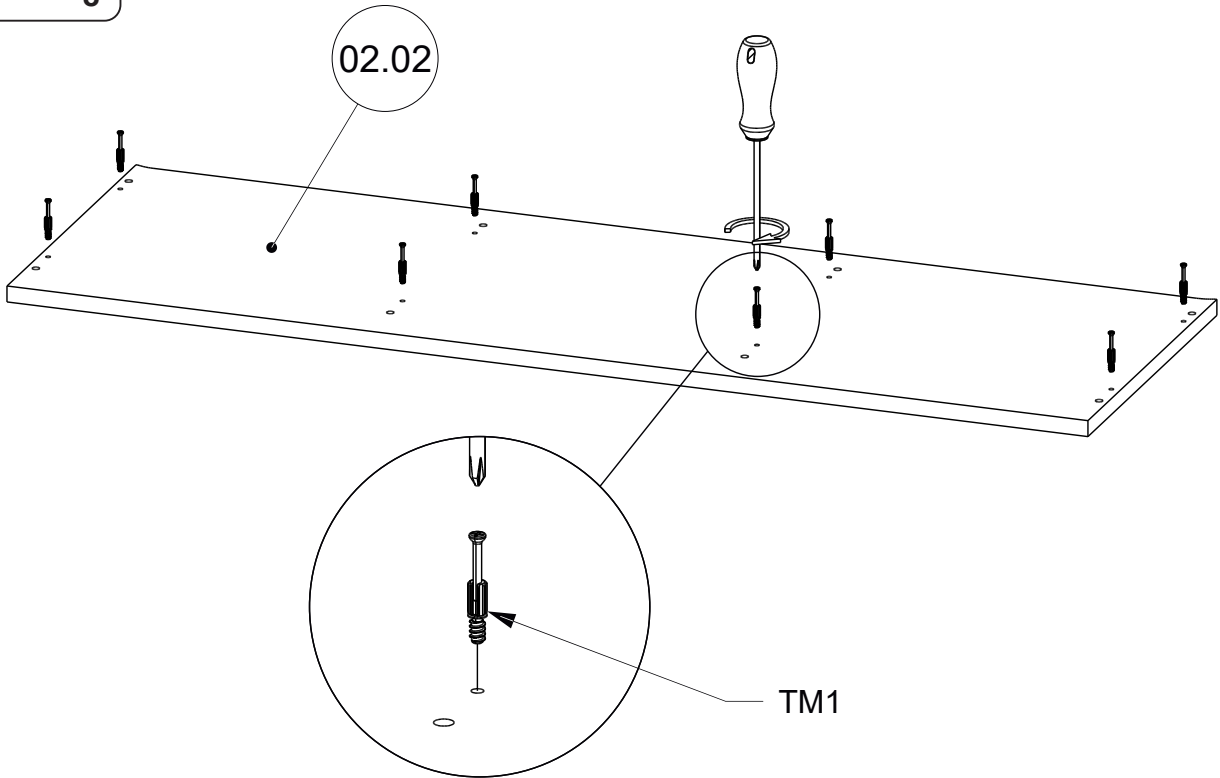

3 **EN** You need for fitting-up:
PL Niezbędne do montażu :