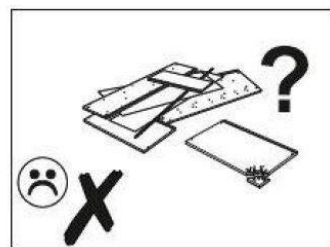

BENU

Komoda systemu 2-drzwiowa z 5 szufladami BU-K5S2D

NUMER	WYMIAR	ILOŚĆ
01.01	1093x380x18mm	1
01.02	1093x380x18mm	1
02.02	1220x400x18mm	1
03.11	1182x376x18mm	1
04.11	1025x376x18mm	1
04.12	1025x370x18mm	1
05.11	380x366x18mm	4
06.11	1182x50x18mm	1
07.01	382x50x18mm	7
07.02	382x50x18mm	4
08.01	1012x400x18mm	1
08.02	1012x400x18mm	1
08.21	407x180x18mm	5
09.11	330x100x18mm	5
09.12	330x100x18mm	5
09.21	358x100x18mm	5
10.11	1053x402x3mm	3
10.21	353x356x3mm	3