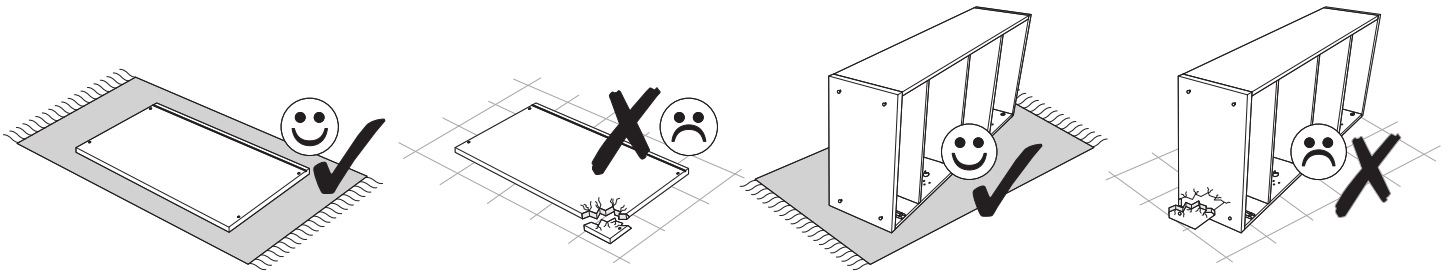

1 **EN** You need for fitting-up:
PL Niezbędne do montażu :