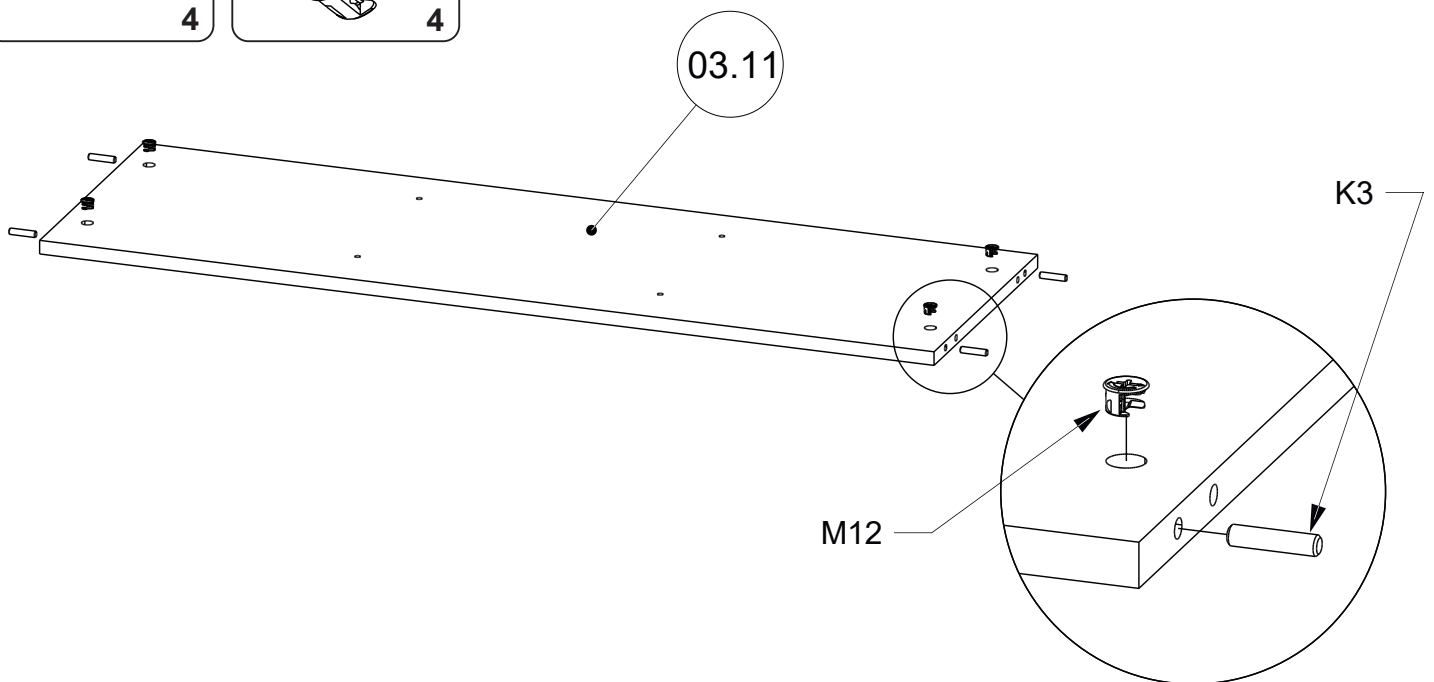

4 **EN** You need for fitting-up:
PL Niezbędne do montażu :