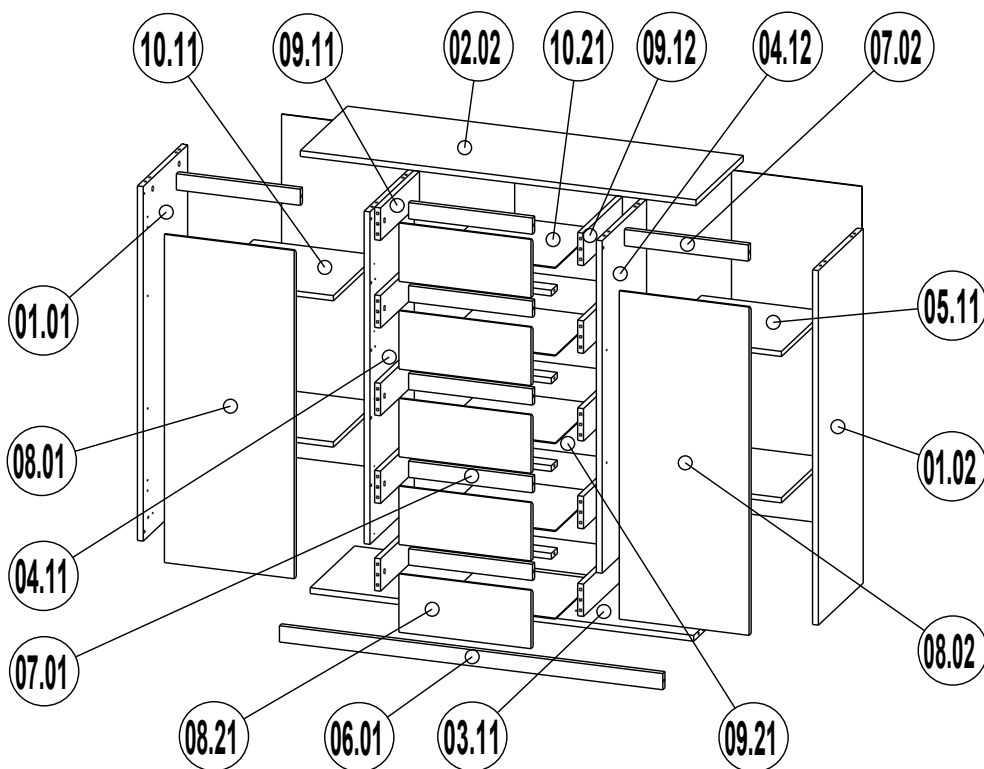

BENU

Komoda systemu 2-drzwiowa z 5 szufladami BU-K5S2D

NUMER	WYMIAR	ILOŚĆ
01.01	1093x380x18mm	1
01.02	1093x380x18mm	1
02.02	1220x400x18mm	1
03.11	1182x376x18mm	1
04.11	1025x376x18mm	1
04.12	1025x370x18mm	1
05.11	380x366x18mm	4
06.11	1182x50x18mm	1
07.01	382x50x18mm	7
07.02	382x50x18mm	4
08.01	1012x400x18mm	1
08.02	1012x400x18mm	1
08.21	407x180x18mm	5
09.11	330x100x18mm	5
09.12	330x100x18mm	5
09.21	358x100x18mm	5
10.11	1053x402x3mm	3
10.21	353x356x3mm	3