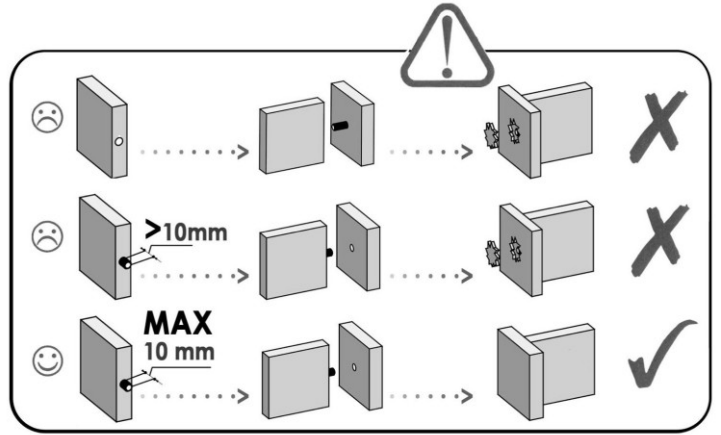

1 **EN** You need for fitting-up:
PL Niezbędne do montażu :