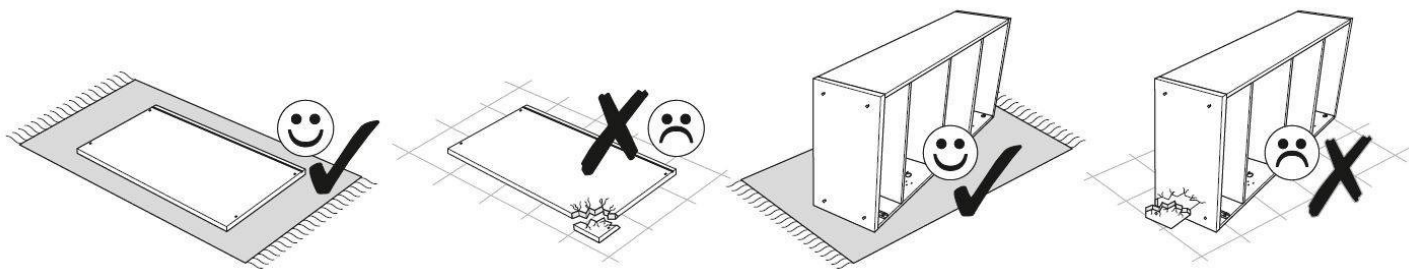

► **1** EN You need for fitting-up:
PL Niezbędne do montażu: