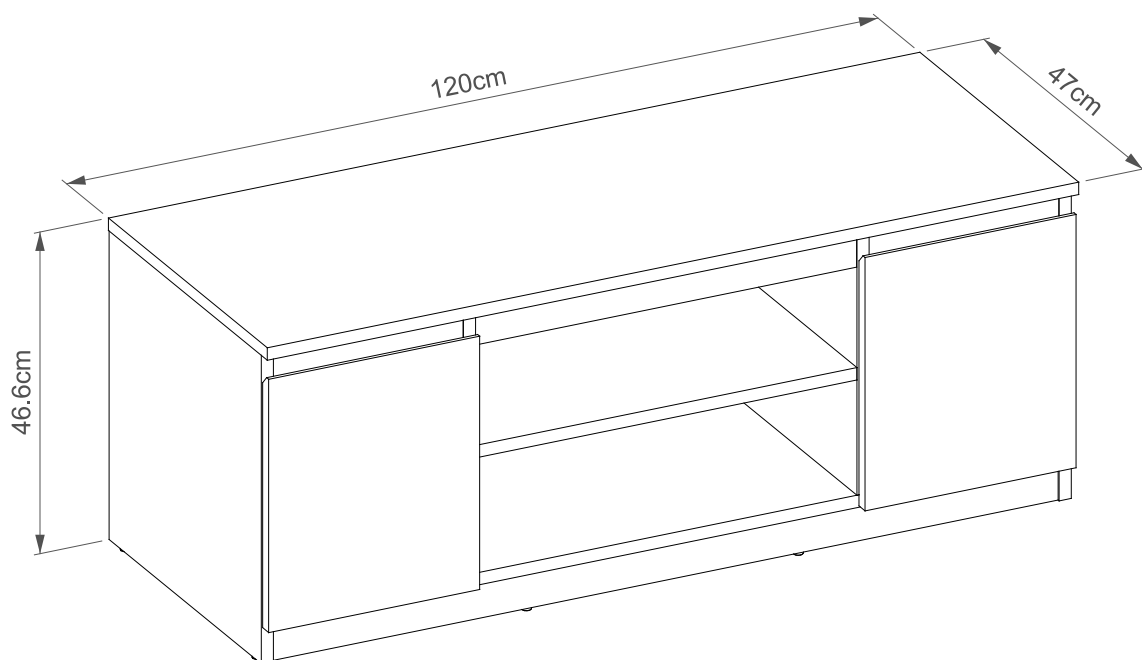

BENTE

EN ASSEMBLY MANUAL
PL INSTRUKCJA MONTAŻU

60 min

You need for fitting-up:

Niezbędne narzędzia i akcesoria :

UWAGA:

W dniu zakupu mebli należy sprawdzić (najlepiej w sklepie) stan zakupionych mebli tzn.: