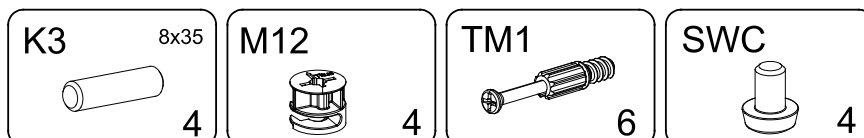

► **1** EN You need for fitting-up:
PL Niezbędne do montażu: