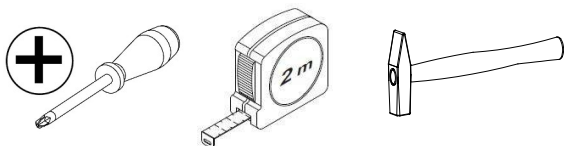

BENTE

EN ASSEMBLY MANUAL
PL INSTRUKCJA MONTAŻU

60 min

You need for fitting-up:

Niezbędne narzędzia i akcesoria :

UWAGA:

W dniu zakupu mebli należy sprawdzić (najlepiej w sklepie) stan zakupionych mebli tzn.: