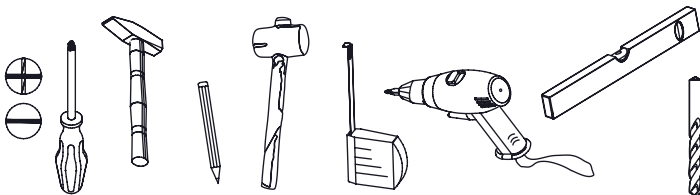

PL- Przed rozpoczęciem zapoznać się z instrukcją montażu/ DE- Vor die montage, bitte beiliegende anweisungen folgen/ EN- Before starting, refer to the assembling advice in annex/ CZ- Před zahájením naleznete v montážním návodu/ HR- Prije početka, uzmite upute za montažu u prilogu

# EVADO E7

PL- Narzędzia niezbędne do montażu (nie dostarczone przez producenta)/ DE- Für die Montage notwendige Werkzeuge (nicht vom Hersteller mitgeliefert)/ EN- Tools required for assembly (not provided by the manufacturer)/ CZ- Nástroje nezbytné pro montáž (nejsou dodávány výrobcem)/ HR- Alat potreban za montažu (nije osiguran od strane proizvođača)