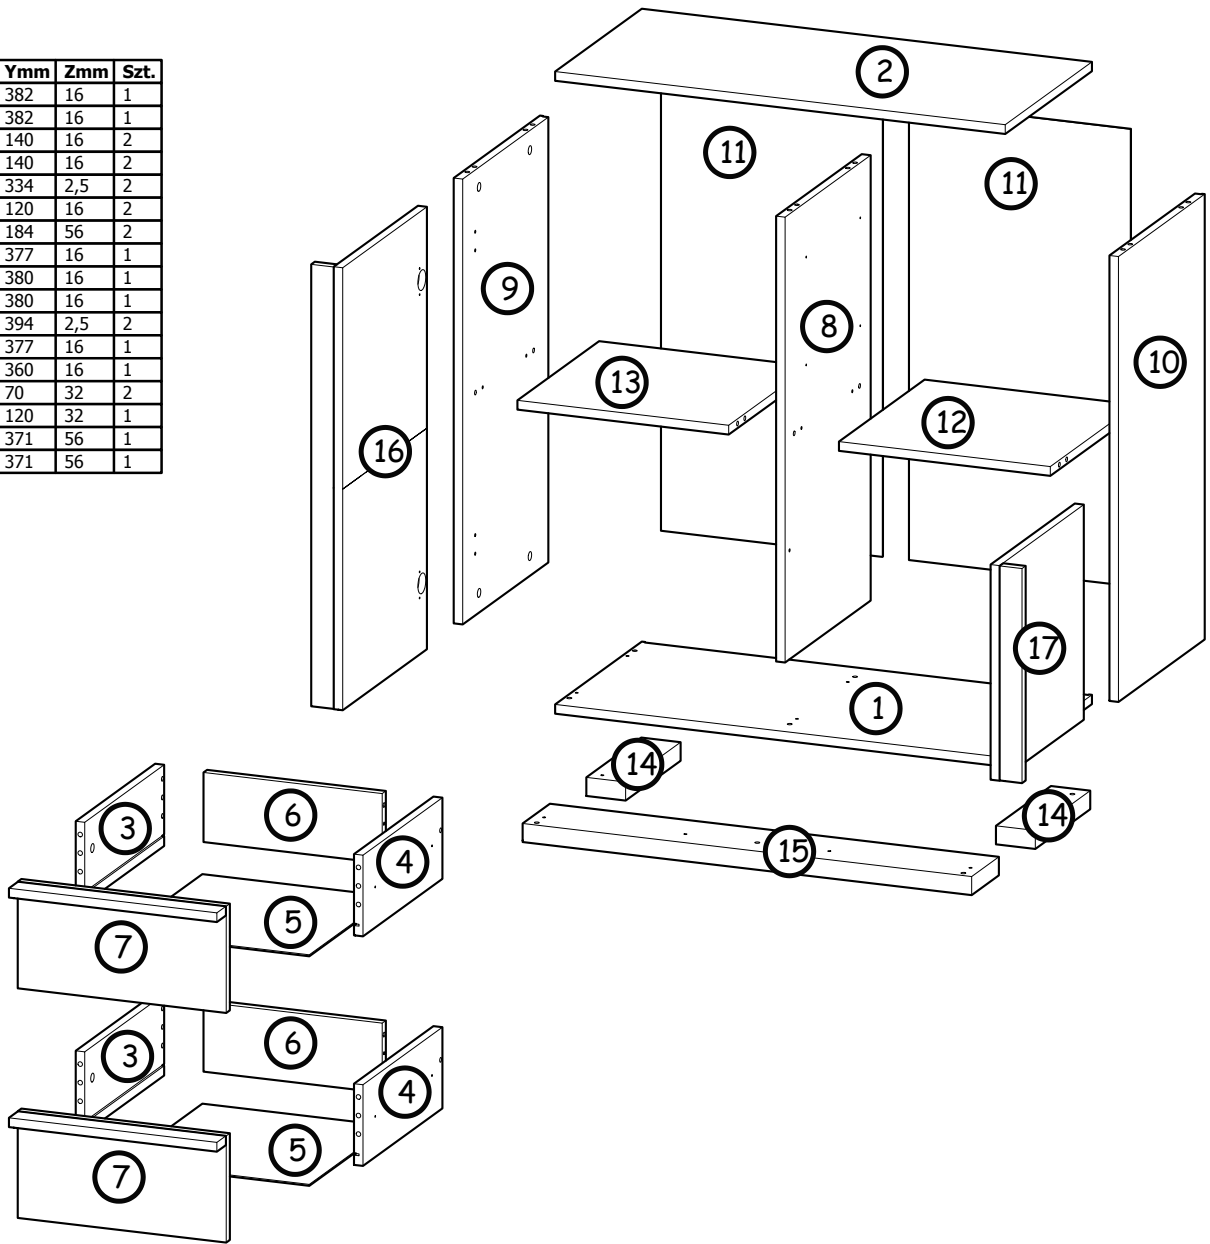

# EVADO E7

PL- Narzędzia niezbędne do montażu (nie dostarczone przez producenta)/ DE- Für die Montage notwendige Werkzeuge (nicht vom Hersteller mitgeliefert)/ EN- Tools required for assembly (not provided by the manufacturer)/ CZ- Nástroje nezbytné pro montáž (nejsou dodávány výrobcem)/ HR- Alat potreban za montažu (nije osiguran od strane proizvođača)

Nr	Xmm	Ymm	Zmm	Szt.
1	801	382	16	1
2	801	382	16	1
3	350	140	16	2
4	350	140	16	2
5	356	334	2,5	2
6	318	120	16	2
7	371	184	56	2
8	768	377	16	1
9	768	380	16	1
10	768	380	16	1
11	788	394	2,5	2
12	376	377	16	1
13	376	360	16	1
14	242	70	32	2
15	799	120	32	1
16	763	371	56	1
17	371	371	56	1

<b>B1</b>  36x Ø8x35	<b>K5</b>  24x 34mm	<b>K1</b>  24x Ø15x12	<b>I20</b>  24x Ø4/Ø17	<b>W4</b>  60x	<b>S2</b>  9x Ø20x2
<b>G17</b>  8x 4x45	<b>P5</b>  5x	<b>W2</b>  1x 4mm	<b>H11</b>  4x 350mm	<b>G20</b>  16x Ø5x13	<b>A1</b>  4x Ø7x50
<b>F2</b>  1x Ø5	<b>C4</b>  4x Z350D	<b>G34</b>  8x 3,5x16	<b>D4</b>  4x PZ350D		