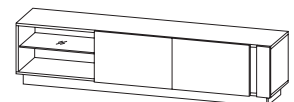

## DIMENSIONS \_

- **Wardrobe 96** - W 96,5 / H 193,5 / D 54 cm
- **High vitrine 60** - W 60 / H 193,5 / D 40 cm
- **Low vitrine 72** - W 72 / H 154 / D 40 cm
- **Hanging shelf** - W 138 / H 20 / D 20 cm
- **Coffee table** - W 100 / H 45,5 / D 60 cm
- **RTV table 138** - W 138,1 / H 45,5 / D 40 cm
- **RTV table 187** - W 187,5 / H 45,5 / D 40 cm
- **Commode 138 3d witr.** - W 138,2 / H 90,5 / D 40 cm
- **Commode 138 3d** - W 138,2 / H 90,5 / D 40 cm
- **Commode 138 2d4s** - W 138,2 / H 90,5 / D 40 cm

## TECHNICAL DRAWINGS \_

Wardrobe 96

High vitrine 60

Low vitrine 72

Hanging shelf

Coffee table

RTV table 138

RTV table 187

Commode 138 3d witr.

Commode 138 3d

Commode 138 2d4s

**Wardrobe 96**  
W 96,5 / H 193,5 / D 54 cm

**Hanging shelf**  
W 138 / H 20 / D 20 cm

**Commode 138 3d witr.**  
W 138,2 / H 90,5 / D 40 cm

**High vitrine 60**  
W 60 / H 193,5 / D 40 cm