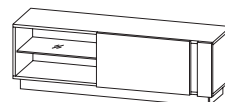

## DIMENSIONS \_

- **Wardrobe 96** - W 96,5 / H 193,5 / D 54 cm
- **High vitrine 60** - W 60 / H 193,5 / D 40 cm
- **Low vitrine 72** - W 72 / H 154 / D 40 cm
- **Hanging shelf** - W 138 / H 20 / D 20 cm
- **Coffee table** - W 100 / H 45,5 / D 60 cm
- **RTV table 138** - W 138,1 / H 45,5 / D 40 cm
- **RTV table 187** - W 187,5 / H 45,5 / D 40 cm
- **Commode 138 3d witr.** - W 138,2 / H 90,5 / D 40 cm
- **Commode 138 3d** - W 138,2 / H 90,5 / D 40 cm
- **Commode 138 2d4s** - W 138,2 / H 90,5 / D 40 cm

## TECHNICAL DRAWINGS \_

Wardrobe 96

High vitrine 60

Low vitrine 72

Hanging shelf

Coffee table

RTV table 138

RTV table 187

Commode 138 3d witr.

Commode 138 3d

Commode 138 2d4s

**Wardrobe 96**  
W 96,5 / H 193,5 / D 54 cm

**Hanging shelf**  
W 138 / H 20 / D 20 cm

**Commode 138 3d witr.**  
W 138,2 / H 90,5 / D 40 cm

**High vitrine 60**  
W 60 / H 193,5 / D 40 cm