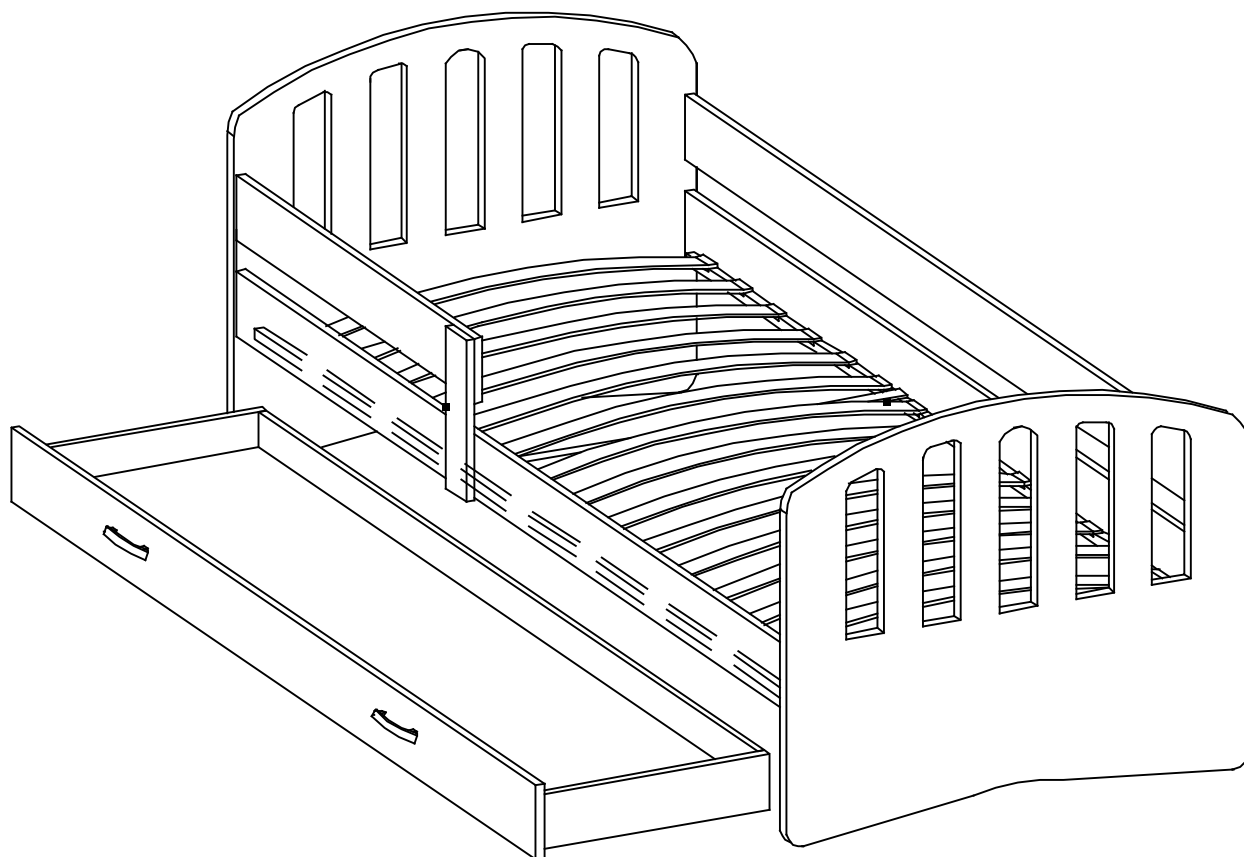

ŁÓŻKO / BED HAPPY / SWEETY

Manufactured by:
EUROTEL Sp. z o.o.
MADE IN POLAND

Producent:
EUROTEL Sp. z o.o.
Wyprodukowano w Polsce

4mm

HAPPY/SWEETY

„140" / „160" / „180"

#	ILOŚĆ/QUANTITY
1	2
2	1
3	1
4	1
5	1
6	1
7	2
8	1
9	1
10	1
11	1
12	1
13	2
14	1

		8.0x35 				M6.0x15 	
18	1	23	18	2	2	2	1
		4.0x27 					
1	2	4	4	5	4	4	

„140" / „160" / „180"			
		3.5x35 	4.0x13 
14	28	18	36

HAPPY/SWEETY

„200”

#	ILOŚĆ/QUANTITY
1	2
2	1
3	1
4	1
5	1
6	1
7	2
8	2
9	1
10	1
11	1
12	1
13	2
14	1