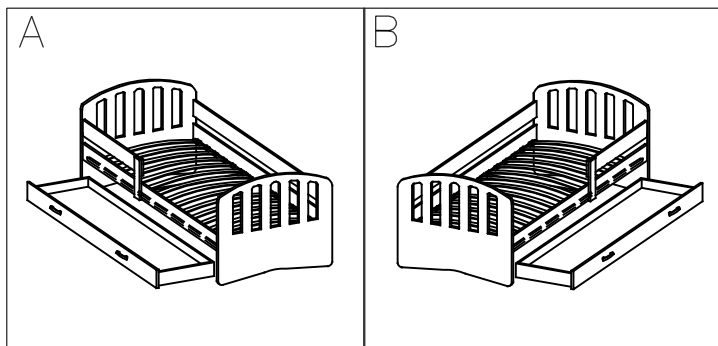

ŁÓŻKO / BED HAPPY / SWEETY

Manufactured by:
EUROTEL Sp. z o.o.
MADE IN POLAND

Producent:
EUROTEL Sp. z o.o.
Wyprodukowano w Polsce

4mm

HAPPY/SWEETY

„140" / „160" / „180"

#	ILOŚĆ/QUANTITY
1	2
2	1
3	1
4	1
5	1
6	1
7	2
8	1
9	1
10	1
11	1
12	1
13	2
14	1

		8.0x35 				M6.0x15 	
18	1	23	18	2	2	2	1
		4.0x27 					
1	2	4	4	5	4	4	

„140" / „160" / „180"			
		3.5x35 	4.0x13 
14	28	18	36

HAPPY/SWEETY

„200”

#	ILOŚĆ/QUANTITY
1	2
2	1
3	1
4	1
5	1
6	1
7	2
8	2
9	1
10	1
11	1
12	1
13	2
14	1