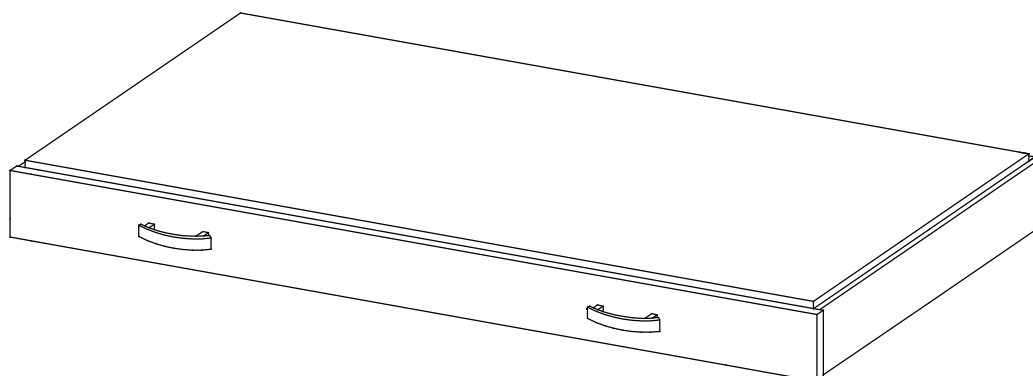

# FUNKCJA SPANIA/ SLEEPING VARIANT

 : 0/4

NR	ILOŚĆ QUANTITY
1	4
2	1

Manufactured by:  
**EUROTEL Sp. z o.o.**  
**MADE IN POLAND**

Producent:  
**EUROTEL Sp. z o.o.**  
**Wyprodukowano w Polsce**

	3.5x35
P	G
8	22

	S
16	

1

3.5x35

G

20

2

P

8