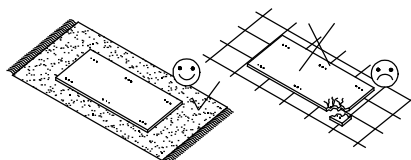

# FUNKCJA SPANIA/ SLEEPING VARIANT

 : 0/4

NR	ILOŚĆ QUANTITY
1	4
2	1

Manufactured by:  
**EUROTEL Sp. z o.o.**  
**MADE IN POLAND**

Producent:  
**EUROTEL Sp. z o.o.**  
**Wyprodukowano w Polsce**

	3.5x35
P	G
8	22

	S
16	

1

3.5x35

G

20

2

P

8

3.5x35

G

2

3

S

16