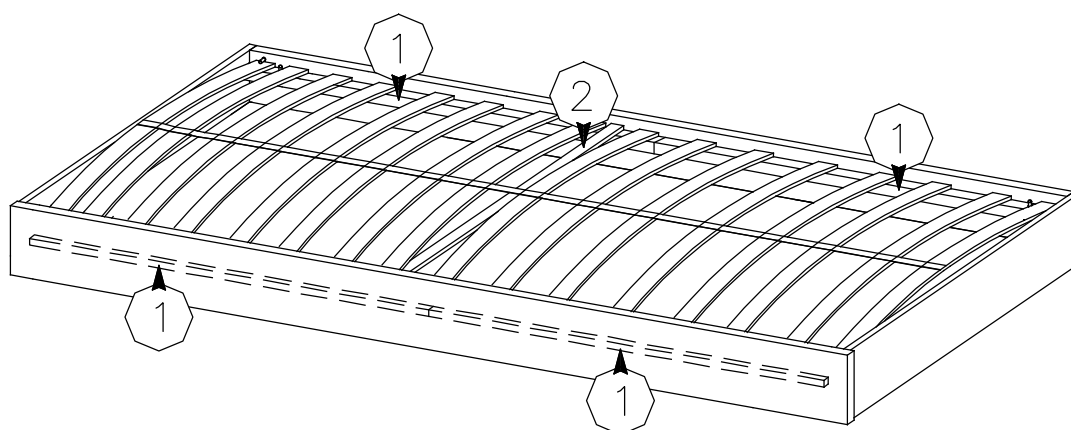

# FUNKCJA SPANIA/ SLEEPING VARIANT

 : 0/4

NR	ILOŚĆ QUANTITY
1	4
2	1

Manufactured by:  
**EUROTEL Sp. z o.o.**  
**MADE IN POLAND**

Producent:  
**EUROTEL Sp. z o.o.**  
**Wyprodukowano w Polsce**

	3.5x35
P	G
8	22

	S
16	

1

3.5x35

G

20

2

P

8

3.5x35

G

2

3

S

16