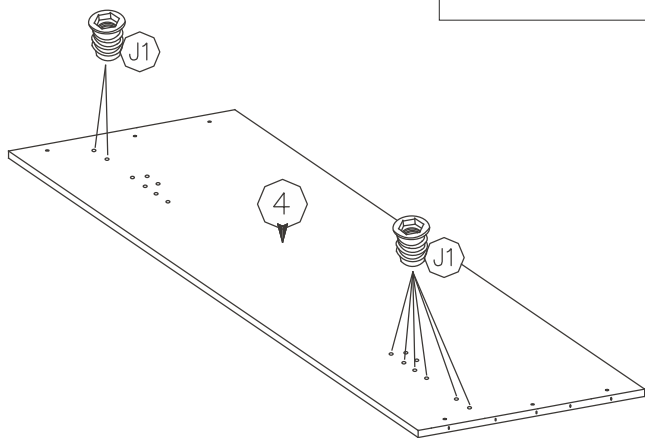

		
4	4	4

1A

STLAŽ
METALOWY X3

1B

STLAŽ
DREWNIANY RS

2

3

8.0x35	C
4	
U	
6	
J1	
4	

4

8.0x35	C
4	
U	
6	
J1	
4	

5

6

	M6.0x15
	K1
	16
	H
	8

7

8

INSTRUKCJA MONTAŻU W PACZCE
INSTRUCTION IN THE BOX