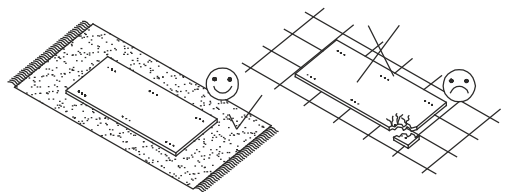

PANAMA / ALASKA PLUS

Manufactured by:
EUROTEL Sp. z o.o.
MADE IN POLAND

Producent:
EUROTEL Sp. z o.o.
Wyprodukowano w Polsce

PANAMA/ALASKA PLUS

NR	ILOŚĆ QUANTITY
1	1
2	1
3	1
4	1
5	1

		M6.0x15 	ø15x12 	8.0x35 				
100	8	24	12	8	12	24	6	4

		
4	4	4

1A

STLAŽ
METALOWY X3

1B

STLAŽ
DREWNIANY RS

2

3

8.0x35	C
4	
U	
6	
J1	
4	

4

8.0x35	C
4	
U	
6	
J1	
4	

5

6

	M6.0x15
	K1
	16
	H
	8

7

8

INSTRUKCJA MONTAŻU W PACZCE
INSTRUCTION IN THE BOX