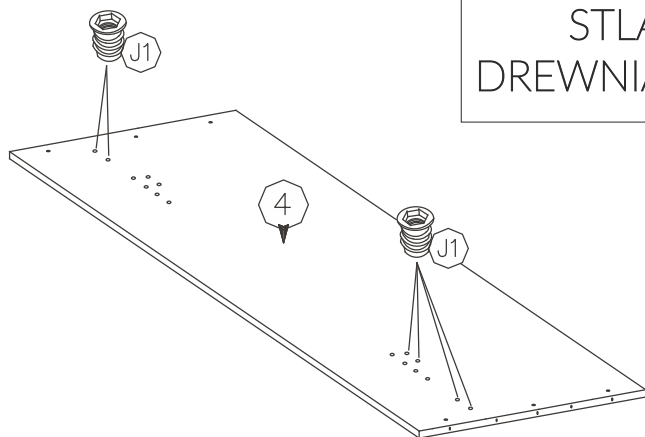

		
4	4	4

1A

STLAŽ
METALOWY X3

1B

STLAŽ
DREWNIANY RS

2

3

8.0x35	C
4	
U	
6	
J1	
4	

4

8.0x35	C
4	
U	
6	
J1	
4	

5

6

	M6.0x15
	K1
	16
	H
	8

7

8

INSTRUKCJA MONTAŻU W PACZCE
INSTRUCTION IN THE BOX