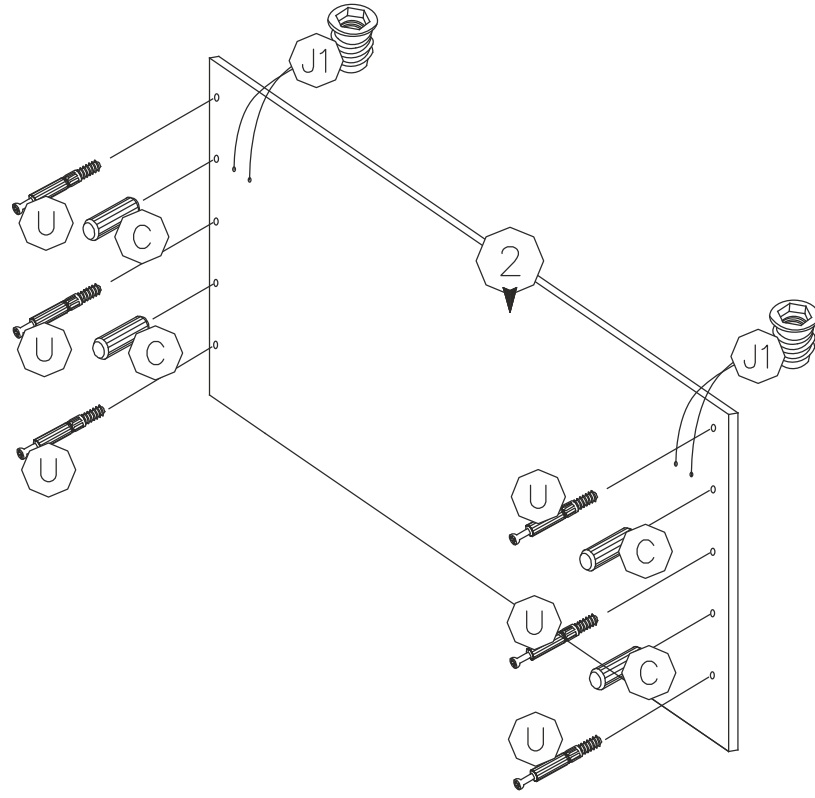

		
4	4	4

1A

STLAŽ
METALOWY X3

1B

STLAŽ
DREWNIANY RS

2

3

8.0x35	C
4	
U	
6	
J1	
4	

4

8.0x35	C
4	
U	
6	
J1	
4	

5

6

	M6.0x15
	K1
	16
	H
	8

7

8

INSTRUKCJA MONTAŻU W PACZCE
INSTRUCTION IN THE BOX

Zwróć uwagę na prawidłowy
montaż sprężyn gazowych!

Please pay attention to rightful montage of
the gas springs.

9

			M6.0x15 
E	F	D	K2
4	4	4	4

INSTRUKCJA MONTAŻU W PACZCE
INSTRUCTION IN THE BOX

UWAGA! PODNOŚNIK
NALEŻY PRZYKRĘCIĆ DO
DWÓCH DOLNYCH
OTWORÓW