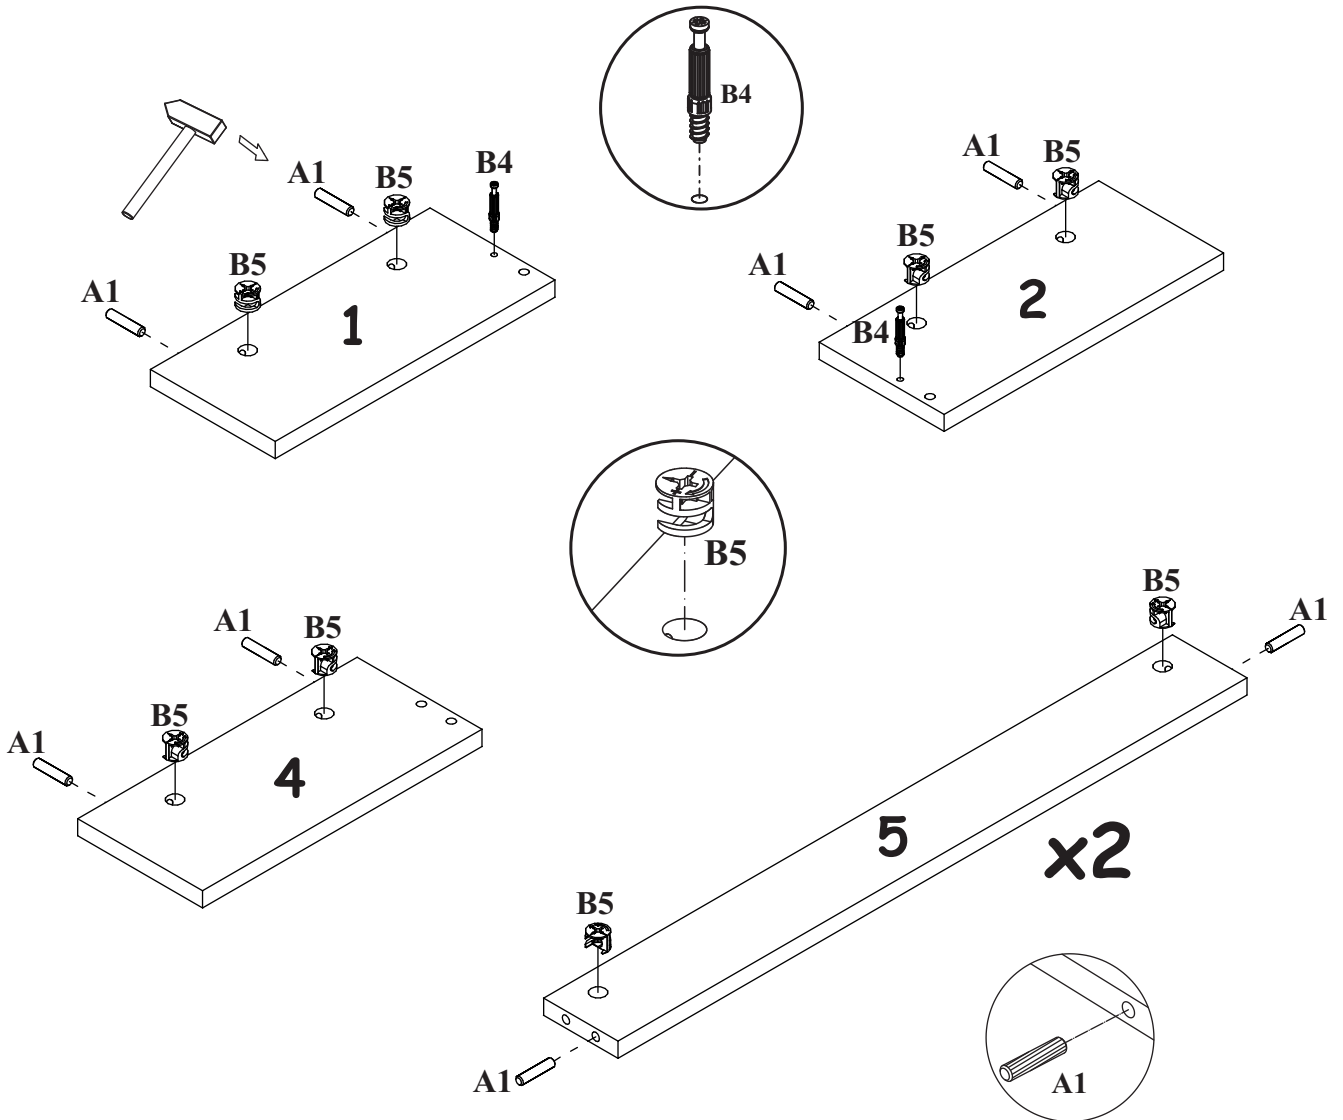

LIGHT TYP 32

NO	Dim.		Col.-No	Qty
1	134	300	3/3.	1
2	134	300	3/3.	1
3	1400	300	3/3.	1
4	134	300	3/3.	1
5	675	80	3/3.	2

LIGHT TYP 32

LIGHT TYP 32

1

2

3

180°

4

180°