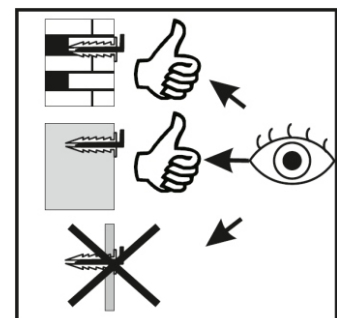

# LIGHT TYP 30

NO	Dim.		Col.-No	Qty
1	268	434	2/3.	1
2	268	434	2/3.	1
3	1500	434	2/3.	1
4	1500	434	2/3.	1
5	268	414	2/3.	1
6	1494	294	2/3.	1
7	1478	280	2/3.	1

# LIGHT TYP 30

A1 X12 ø8x36	B4 X12	B5 X12 ø15x12	G5 X12	G21 X2	D7 X6 USØ3x16
E1 X4 Ø26 H=0	E2 X4 H=0	D10 X16 USØ3,5x13	OD1 X1	S1 X10	UP13 X3 UPØ3x16
I11 X6	D11 X6 USØ3,5x25	L1 X1	KR1 X1	G2 X1	

LIGHT TYP 30