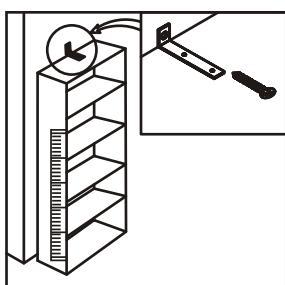

# LIGHT TYP 30

NO	Dim.		Col.-No	Qty
1	268	434	2/3.	1
2	268	434	2/3.	1
3	1500	434	2/3.	1
4	1500	434	2/3.	1
5	268	414	2/3.	1
6	1494	294	2/3.	1
7	1478	280	2/3.	1

# LIGHT TYP 30

A1 X12 ø8x36	B4 X12	B5 X12 ø15x12	G5 X12	G21 X2	D7 X6 USØ3x16
E1 X4 Ø26 H=0	E2 X4 H=0	D10 X16 USØ3,5x13	OD1 X1	S1 X10	UP13 X3 UPØ3x16
I11 X6	D11 X6 USØ3,5x25	L1 X1	KR1 X1	G2 X1	

LIGHT TYP 30