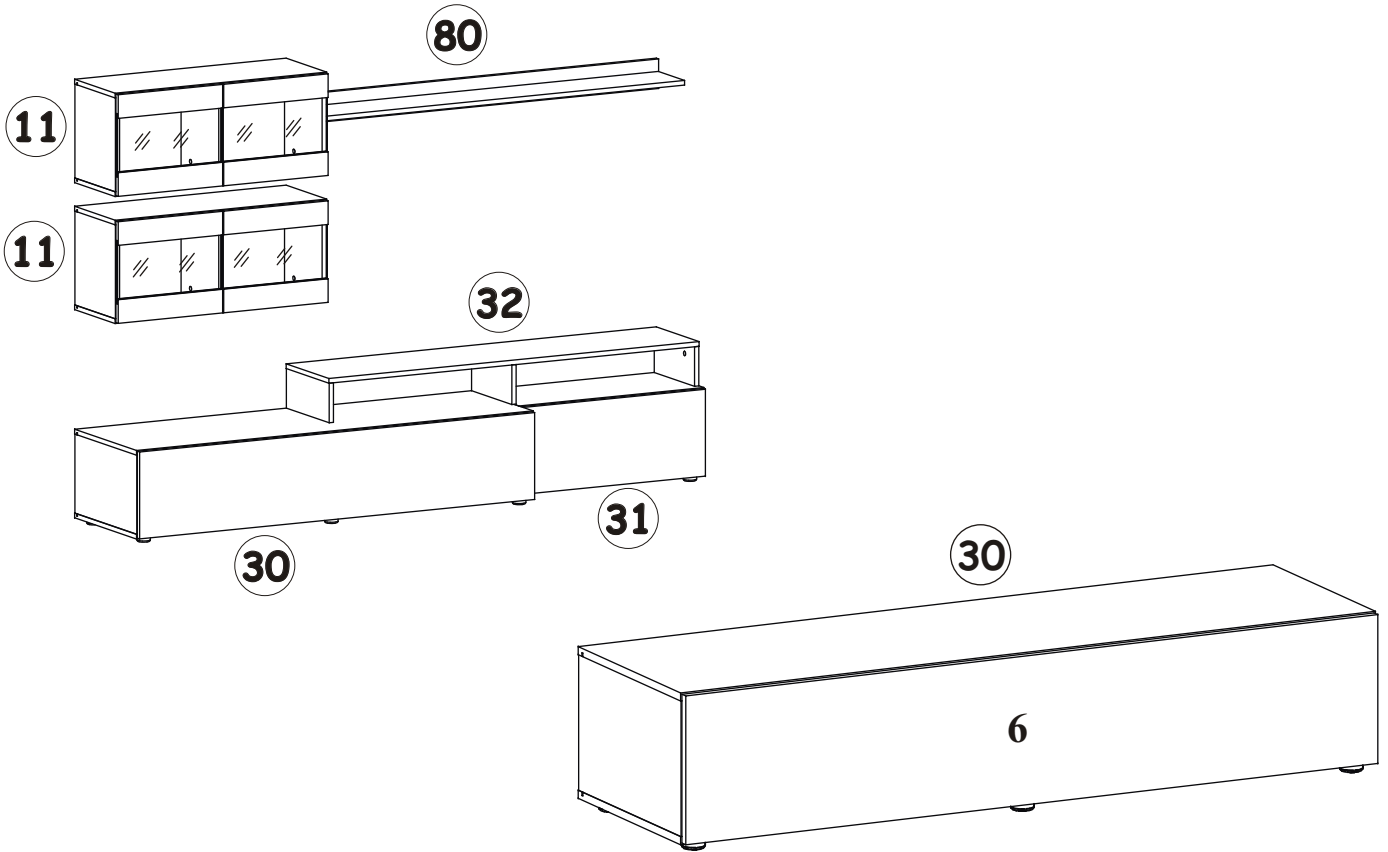

# LIGHT TYP 30

NO	Dim.		Col.-No	Qty
1	268	434	2/3.	1
2	268	434	2/3.	1
3	1500	434	2/3.	1
4	1500	434	2/3.	1
5	268	414	2/3.	1
6	1494	294	2/3.	1
7	1478	280	2/3.	1

# LIGHT TYP 30

A1 X12 ø8x36	B4 X12	B5 X12 ø15x12	G5 X12	G21 X2	D7 X6 USØ3x16
E1 X4 Ø26 H=0	E2 X4 H=0	D10 X16 USØ3,5x13	OD1 X1	S1 X10	UP13 X3 UPØ3x16
I11 X6	D11 X6 USØ3,5x25	L1 X1	KR1 X1	G2 X1	

LIGHT TYP 30