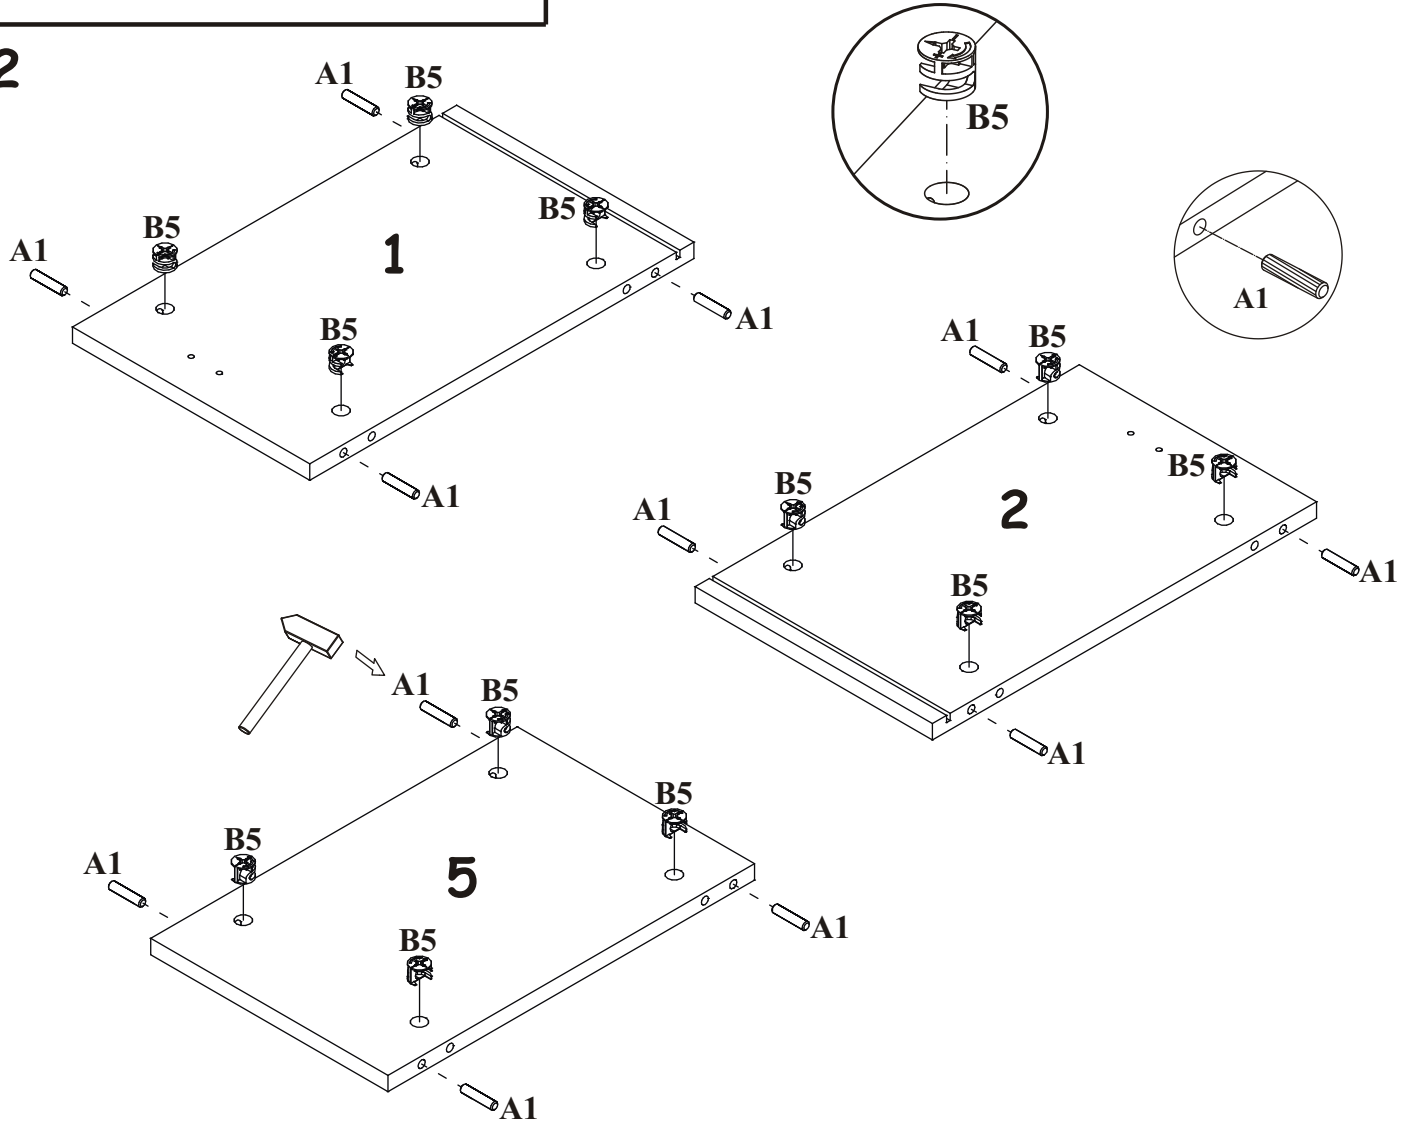

# LIGHT TYP 30

NO	Dim.		Col.-No	Qty
1	268	434	2/3.	1
2	268	434	2/3.	1
3	1500	434	2/3.	1
4	1500	434	2/3.	1
5	268	414	2/3.	1
6	1494	294	2/3.	1
7	1478	280	2/3.	1

# LIGHT TYP 30

A1 X12 ø8x36	B4 X12	B5 X12 ø15x12	G5 X12	G21 X2	D7 X6 USØ3x16
E1 X4 Ø26 H=0	E2 X4 H=0	D10 X16 USØ3,5x13	OD1 X1	S1 X10	UP13 X3 UPØ3x16
I11 X6	D11 X6 USØ3,5x25	L1 X1	KR1 X1	G2 X1	

LIGHT TYP 30

# LIGHT TYP 30

2

3

LIGHT TYP 30

4

5

LIGHT TYP 30

6