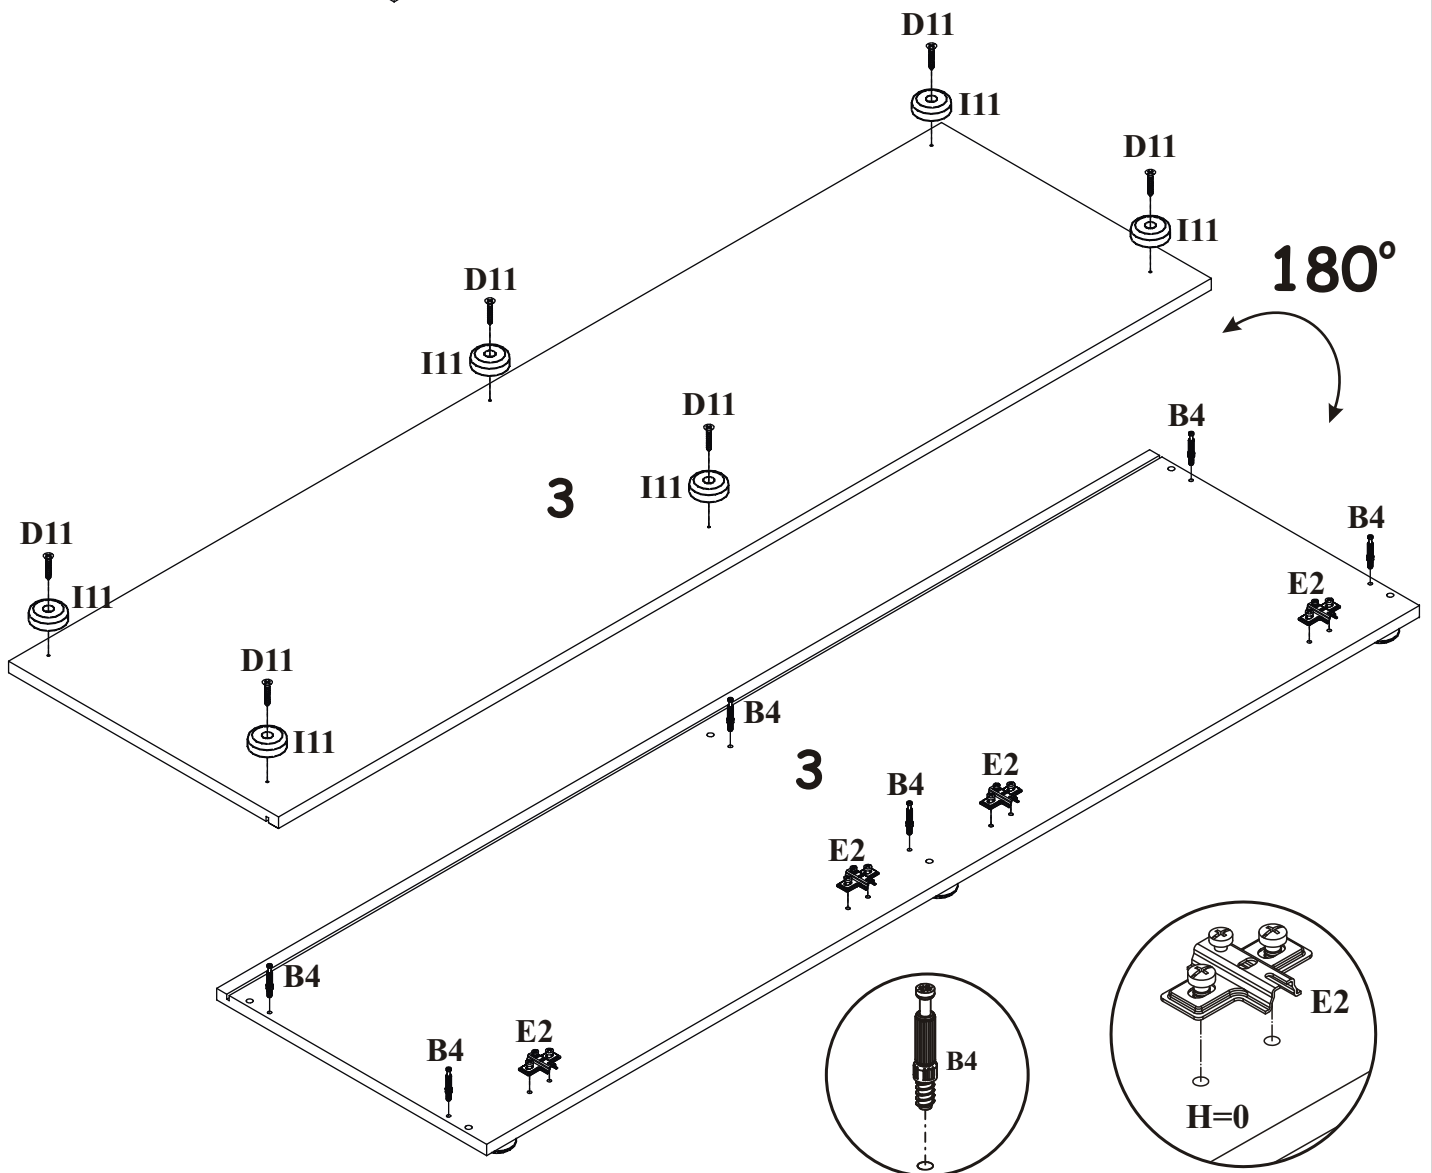

# LIGHT TYP 30

NO	Dim.		Col.-No	Qty
1	268	434	2/3.	1
2	268	434	2/3.	1
3	1500	434	2/3.	1
4	1500	434	2/3.	1
5	268	414	2/3.	1
6	1494	294	2/3.	1
7	1478	280	2/3.	1

# LIGHT TYP 30

A1 X12 ø8x36	B4 X12	B5 X12 ø15x12	G5 X12	G21 X2	D7 X6 USØ3x16
E1 X4 Ø26 H=0	E2 X4 H=0	D10 X16 USØ3,5x13	OD1 X1	S1 X10	UP13 X3 UPØ3x16
I11 X6	D11 X6 USØ3,5x25	L1 X1	KR1 X1	G2 X1	

LIGHT TYP 30

# LIGHT TYP 30

2

3

LIGHT TYP 30

4

5

LIGHT TYP 30

6