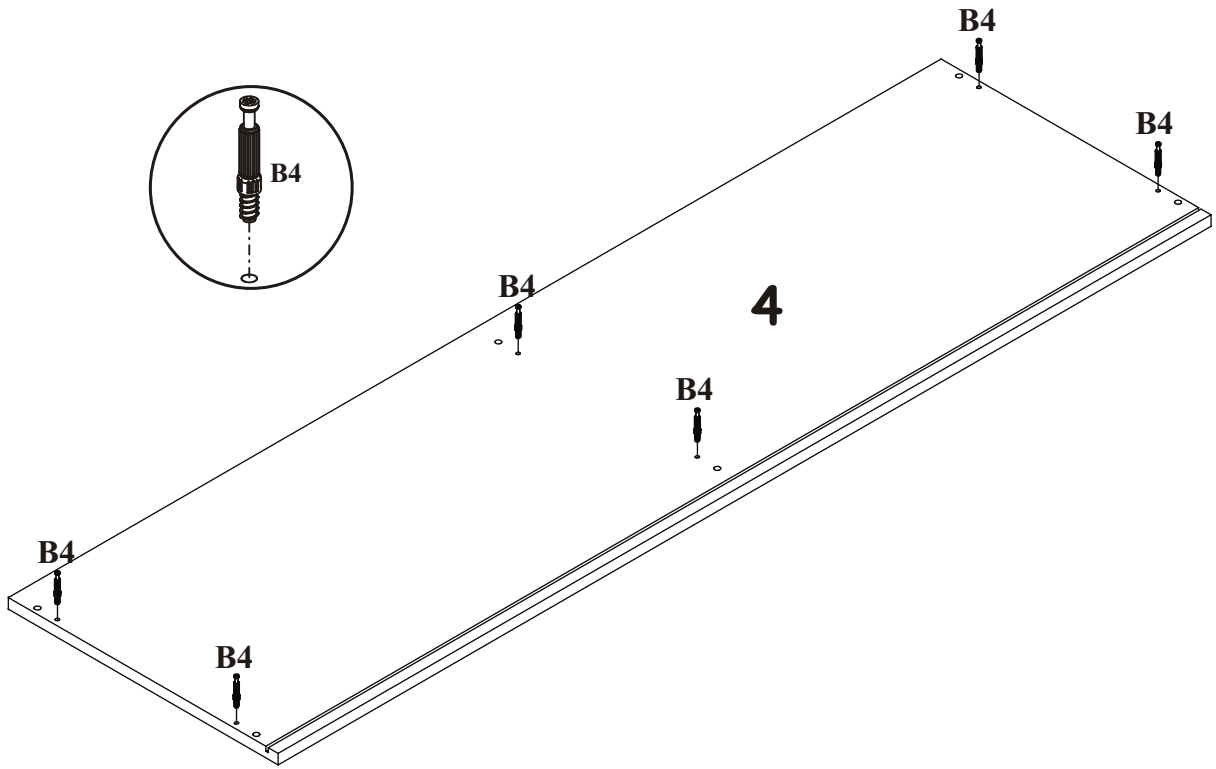

LIGHT TYP 30

1