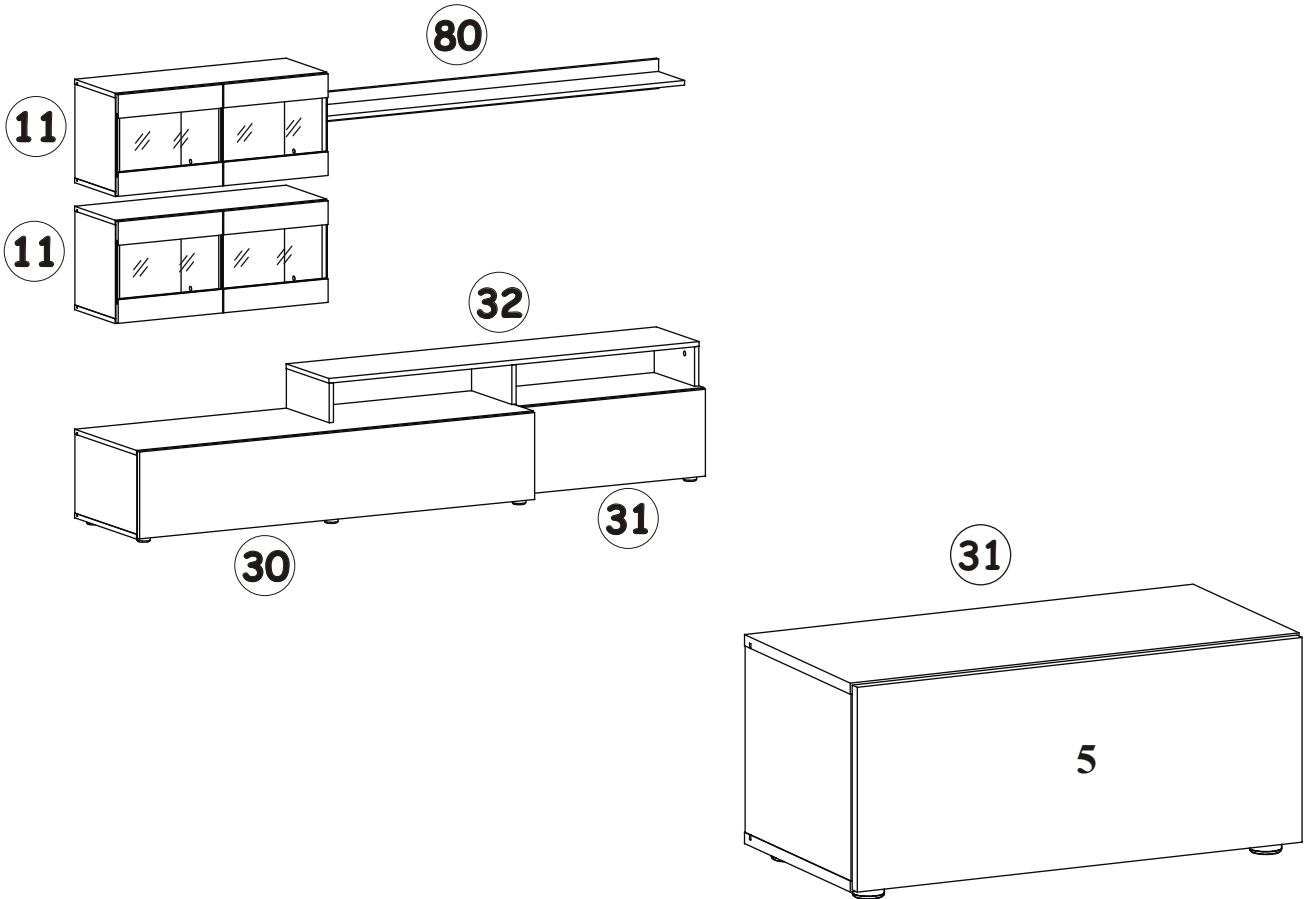

# LIGHT TYP 31

NO	Dim.		Col.-No	Qty
1	268	334	3/3.	1
2	268	334	3/3.	1
3	700	334	3/3.	1
4	700	334	3/3.	1
5	694	294	3/3.	1
6	678	280	3/3.	1

# LIGHT TYP 31

A1 X8 ø8x36	B4 X8	B5 X8 ø15x12	G5 X8	G21 X2	D7 X6 USØ3x16
E1 X2 Ø26 H=0	E2 X2 H=0	D10 X12 USØ3,5x13	OD1 X1	S1 X6	
I11 X4	D11 X4 USØ3,5x25	L1 X1	KR1 X1	G2 X1	

LIGHT TYP 31

1