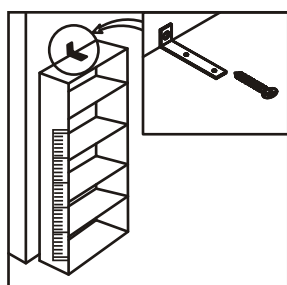

# LIGHT TYP 31

NO	Dim.		Col.-No	Qty
1	268	334	3/3.	1
2	268	334	3/3.	1
3	700	334	3/3.	1
4	700	334	3/3.	1
5	694	294	3/3.	1
6	678	280	3/3.	1

# LIGHT TYP 31

A1 X8 ø8x36	B4 X8	B5 X8 ø15x12	G5 X8	G21 X2	D7 X6 USØ3x16
E1 X2 Ø26 H=0	E2 X2 H=0	D10 X12 USØ3,5x13	OD1 X1	S1 X6	
I11 X4	D11 X4 USØ3,5x25	L1 X1	KR1 X1	G2 X1	

LIGHT TYP 31

1