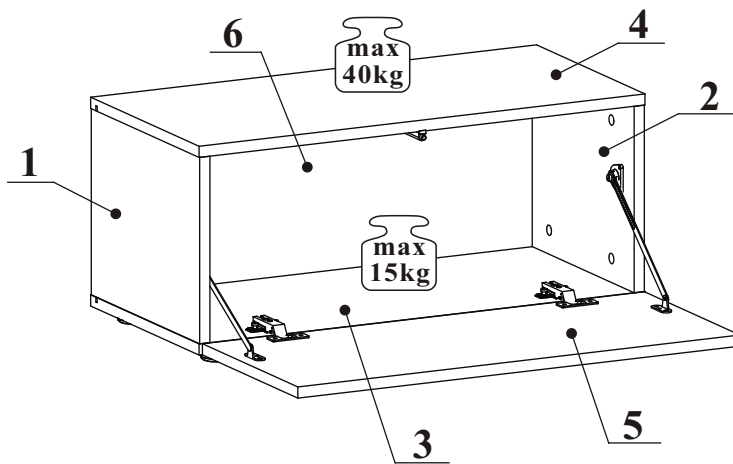

# LIGHT TYP 31

NO	Dim.		Col.-No	Qty
1	268	334	3/3.	1
2	268	334	3/3.	1
3	700	334	3/3.	1
4	700	334	3/3.	1
5	694	294	3/3.	1
6	678	280	3/3.	1

# LIGHT TYP 31

A1 X8 ø8x36	B4 X8	B5 X8 ø15x12	G5 X8	G21 X2	D7 X6 USØ3x16
E1 X2 Ø26 H=0	E2 X2 H=0	D10 X12 USØ3,5x13	OD1 X1	S1 X6	
I11 X4	D11 X4 USØ3,5x25	L1 X1	KR1 X1	G2 X1	

LIGHT TYP 31

1